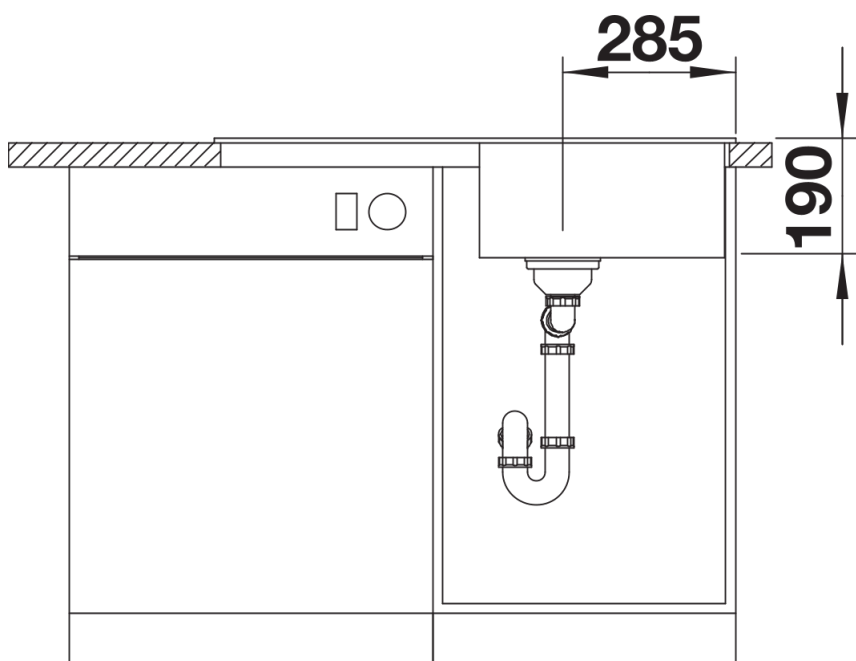

## Informazioni per la progettazione

---

- Dimensioni intaglio: 840x480 mm - R 15
- N.B.: Per il montaggio su piani di marmo, ordinare l'apposito kit

## Dotazione

---

- vasca con piletta da 3 ½"
- sifone e tappo a cestello

## Dettagli

---

Vista superiore

Foratur

Vista frontale

Vista laterale