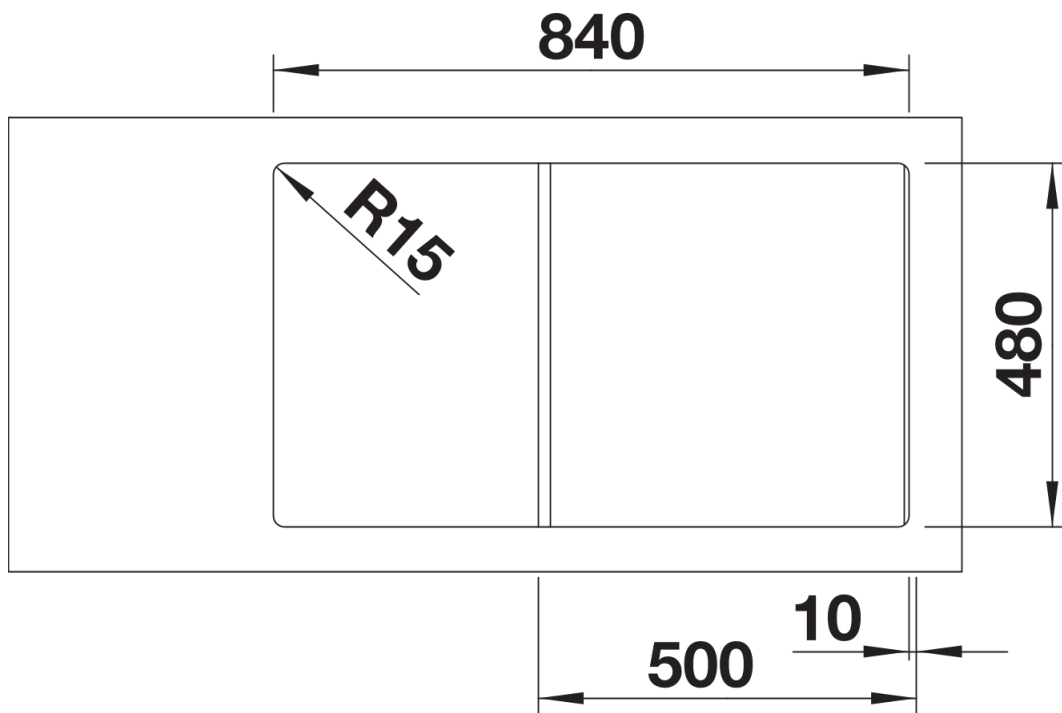

## Informazioni per la progettazione

---

- Dimensioni intaglio: 840x480 mm - R 15
- N.B.: Per il montaggio su piani di marmo, ordinare l'apposito kit

## Dotazione

---

- vasca con piletta da 3 ½"
- sifone e tappo a cestello

## Dettagli

---

Vista superiore

Foratur

Vista frontale

Vista laterale