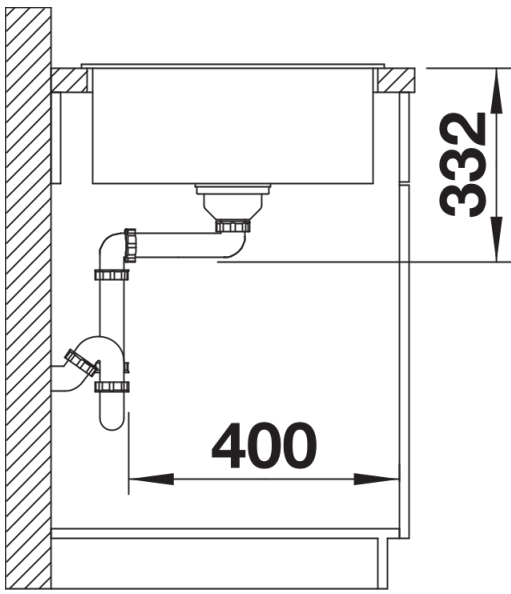

## Informazioni per la progettazione

---

- Dimensioni intaglio: 840x480 mm - R 15
- N.B.: Per il montaggio su piani di marmo, ordinare l'apposito kit

## Dotazione

---

- vasca con piletta da 3 ½"
- sifone e tappo a cestello

## Dettagli

---

Vista superiore

Foratur

Vista frontale

Vista laterale