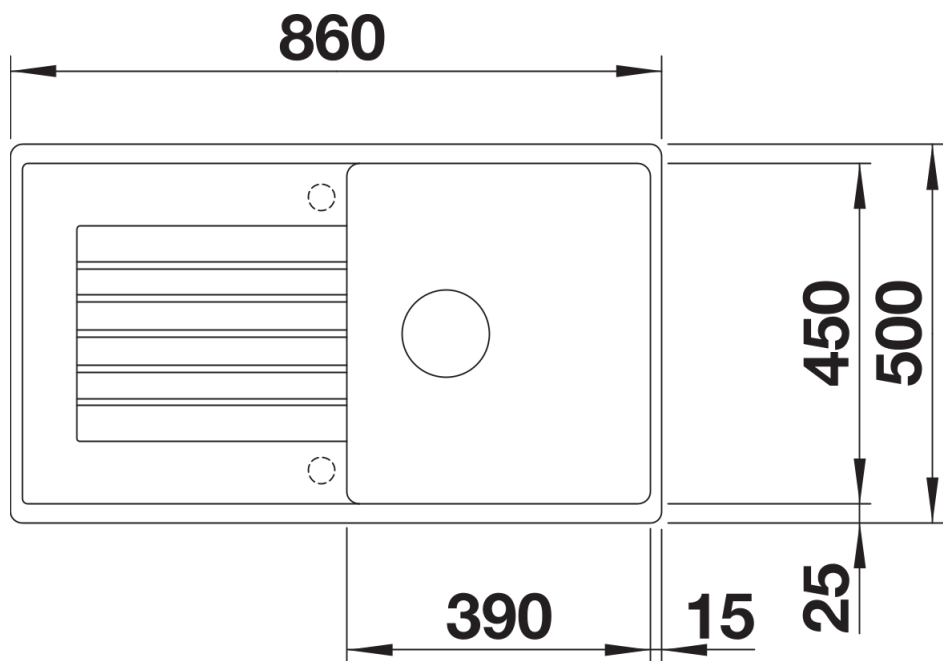

Informazioni per la progettazione

- Dimensioni intaglio: 840x480 mm - R 15
- N.B.: Per il montaggio su piani di marmo, ordinare l'apposito kit

Dotazione

- vasca con piletta da 3 ½"
- sifone e tappo a cestello

Dettagli

Vista superiore