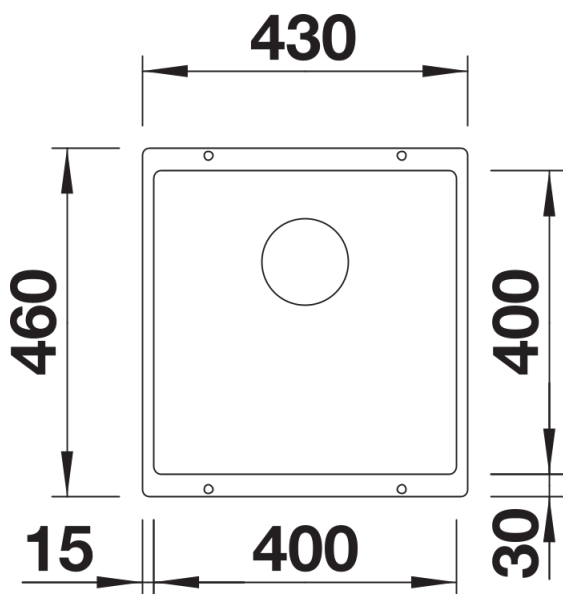

Scheda tecnica del prodotto SUBLINE 400-U

N. articolo 1527166

Vantaggi

- Raggio interno da 10 mm per maggiore funzionalità, semplicità di pulizia e di manutenzione
- Modelli disponibili in tutti i colori SILGRANIT e completi di pratici accessori
- Facilità di montaggio grazie ai fori già presenti sui lati delle vasche
- Il lavello a doppia vasca consente di sfruttare maggiormente lo spazio sul top con un solo foro d'intaglio

Colori

Colori disponibili:

- antracite
- grigio roccia
- alumetallic
- bianco
- jasmine
- champagne
- nero
- tartufo
- caffè

SILGRANIT soft white

Informazioni per la progettazione

- Dimensioni intaglio: 400x400 mm - R 10

Dotazione

- vasca con piletta da 3 ½"
- tappo a cestello
- kit di montaggio e sifone

Dettagli

Vista superiore

Foratur

Vista frontale

Vista laterale