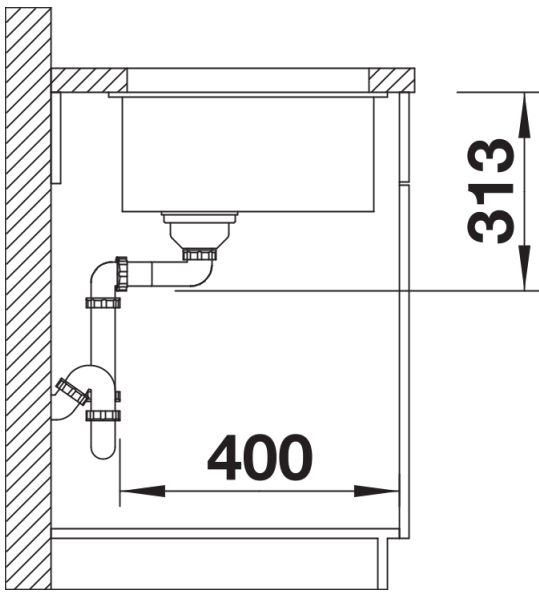

Scheda tecnica del prodotto SUBLINE 400-U

N. articolo 1527166

Vantaggi

- Raggio interno da 10 mm per maggiore funzionalità, semplicità di pulizia e di manutenzione
- Modelli disponibili in tutti i colori SILGRANIT e completi di pratici accessori
- Facilità di montaggio grazie ai fori già presenti sui lati delle vasche
- Il lavello a doppia vasca consente di sfruttare maggiormente lo spazio sul top con un solo foro d'intaglio

Dotazione

- vasca con piletta da 3 ½"
- tappo a cestello
- kit di montaggio e sifone

Dettagli

Vista superiore

Foratur

Vista frontale

Vista laterale