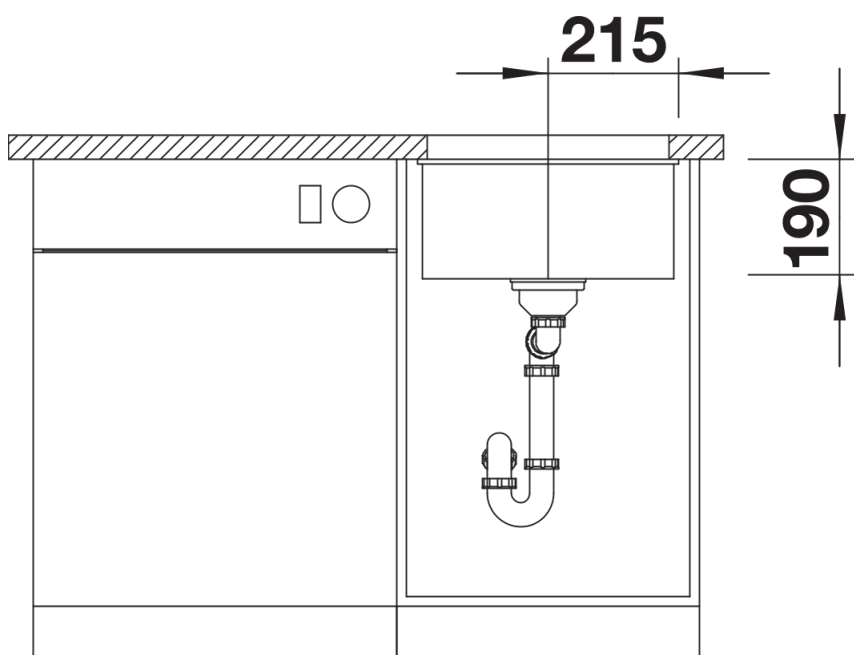

Scheda tecnica del prodotto SUBLINE 400-U

N. articolo 1527166

Vantaggi

- Raggio interno da 10 mm per maggiore funzionalità, semplicità di pulizia e di manutenzione
- Modelli disponibili in tutti i colori SILGRANIT e completi di pratici accessori
- Facilità di montaggio grazie ai fori già presenti sui lati delle vasche
- Il lavello a doppia vasca consente di sfruttare maggiormente lo spazio sul top con un solo foro d'intaglio

Colori

Colori disponibili:

- antracite
- grigio roccia
- alumetallic
- bianco
- jasmine
- champagne
- nero
- tartufo
- caffè

SILGRANIT soft white

Informazioni per la progettazione

- Dimensioni intaglio: 400x400 mm - R 10

Dotazione

- vasca con piletta da 3 ½"
- tappo a cestello
- kit di montaggio e sifone

Dettagli

Vista superiore

Foratur

Vista frontale

Vista laterale