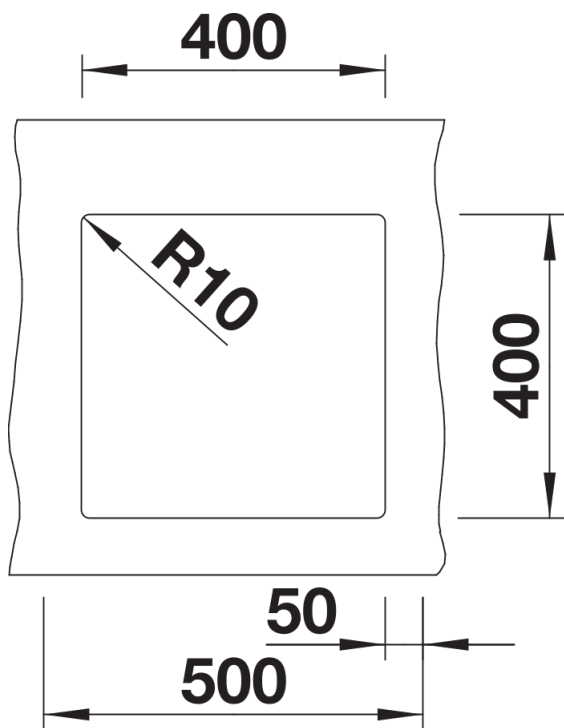

Scheda tecnica del prodotto SUBLINE 400-U

N. articolo 1527166

Vantaggi

- Raggio interno da 10 mm per maggiore funzionalità, semplicità di pulizia e di manutenzione
- Modelli disponibili in tutti i colori SILGRANIT e completi di pratici accessori
- Facilità di montaggio grazie ai fori già presenti sui lati delle vasche
- Il lavello a doppia vasca consente di sfruttare maggiormente lo spazio sul top con un solo foro d'intaglio

Colori

Colori disponibili:

- antracite
- grigio roccia
- alumetallic
- bianco
- jasmine
- champagne
- nero
- tartufo
- caffè

SILGRANIT soft white

Informazioni per la progettazione

- Dimensioni intaglio: 400x400 mm - R 10

Dotazione

- vasca con piletta da 3 ½"
- tappo a cestello
- kit di montaggio e sifone

Dettagli

Vista superiore

Foratur

Vista frontale

Vista laterale