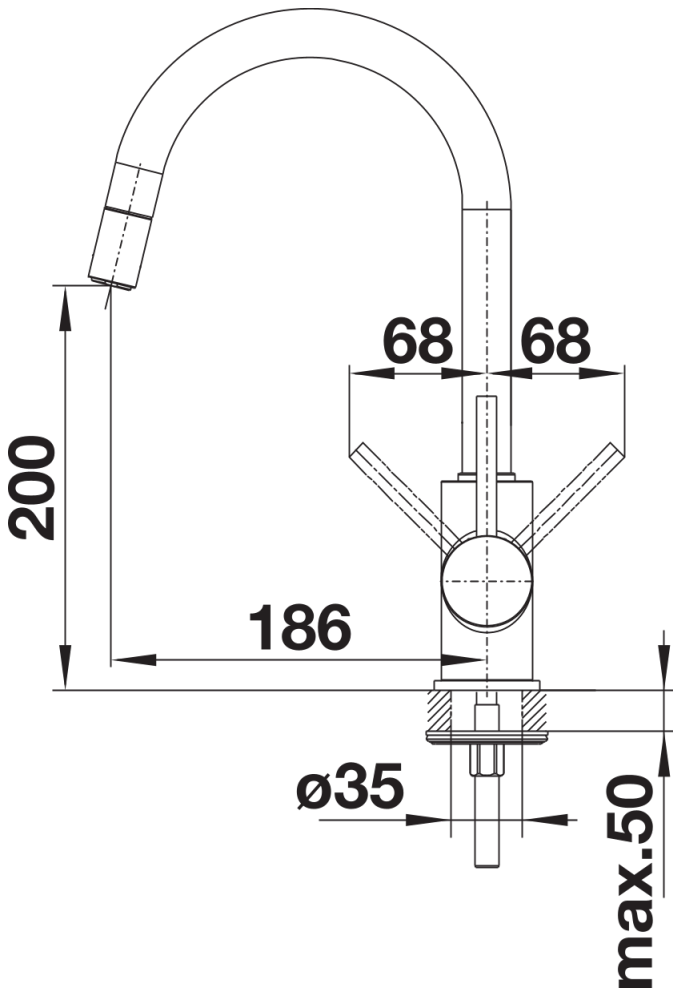

## Dotazione

---

- Girevole sino a 360°
- Diametro foro per miscelatore: 35 mm
- Dotato di cartuccia in ceramica
- Flessibili da 450 mm con dado da  $\frac{3}{8}$ " per una facile installazione
- Rompigetto brevettato per una marcata riduzione dei depositi di calcare
- Dotato di valvola di non-ritorno certificata EN 1717
- Contropiastra di rinforzo per una maggiore stabilità
- Certificato LGA
- Certificato DVGW

## Dettagli

---

Intervallo di rotazione

Vista laterale