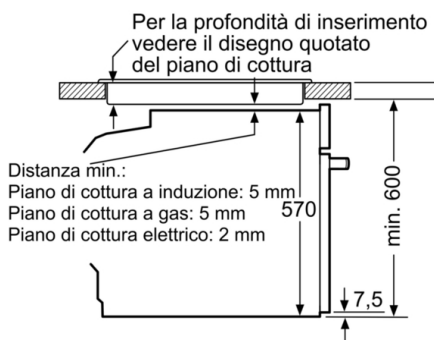

Montaggio con un piano di cottura.

Dimensioni in mm