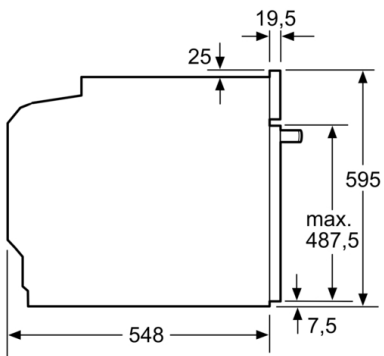

Serie 4, Forno da incasso, 60 x 60 cm, Nero HBA2340B0

Dimensioni in mm