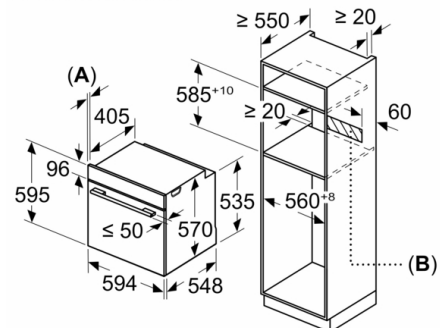

Dimensioni in mm

A: 19,5 mm
B: Spazio per il collegamento dell'apparecchio 320 x 115 mm