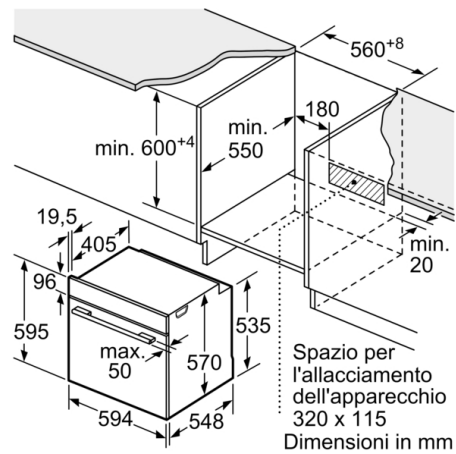

Serie 4, Forno da incasso, 60 x 60 cm, Nero HBA2340B0

Montaggio con un piano di cottura.

Dimensioni in mm