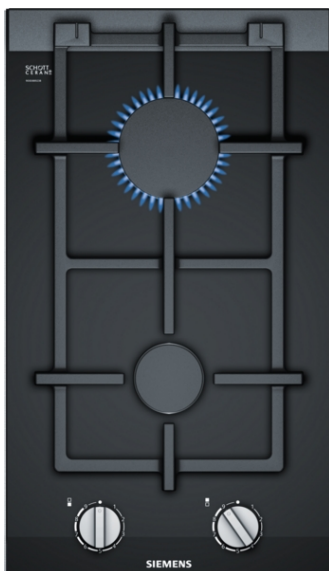

iQ700, Domino, piano cottura a gas, 30 cm, vetroceramica, Nero ER3A6BB70

Piano a cottura gas con stepFlame Technology per un controllo preciso della fiamma tramite 9 livelli di potenza

- ✓ Tecnologia stepFlame: controllo preciso della fiamma con nove impostazioni diverse.
- ✓ Griglie lavabili in lavastoviglie: risparmia tempo quando pulisci il piano cottura.
- ✓ Massima qualità dei materiali: griglie d'appoggio in ghisa altamente resistenti e stabili.
- ✓ Bruciatori estremamente curati nel design e nella forma.
- ✓ Estremamente resistente al calore e semplice da pulire grazie alla superficie in vetroceramica.

Caratteristiche

Dati tecnici

Nome/famiglia prodotto : Vario/Domino piano a gas inter

Nome/famiglia prodotto : Vario/Domino piano a gas inter

Da incasso / a libera installazione : Da incasso

Da incasso / a libera installazione : Da incasso

Indicatore di calore residuo : Separato

Indicatore di calore residuo : Separato

Posizione pannello di controllo : Piano frontale

Posizione pannello di controllo : Piano frontale

Principale materiale della superficie : vetroceramica

Principale materiale della superficie : vetroceramica

Colore della superficie : Alu, brushed, Nero

Colore della superficie : Alu, brushed, Nero

Colore della cornice : Nero

Colore della cornice : Nero

Lunghezza del cavo di alimentazione elettrica : 100 cm