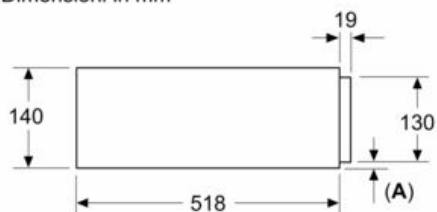

Caratteristiche

Dati tecnici

Dimensioni del prodotto imballato (AxLxP) : 250 x 660 x 700

Peso netto : 11,1

Peso lordo : 13,1

Product image : 18104384_BI710E1B1_STP_def.jpg

**iQ700, Cassetto, 60 x 14 cm, Acciaio
inox
BI710E1B1**

Caratteristiche

- # BI710E1B1
- # Cassetto di incasso altezza 140 mm
- # Capacità fino a 15 kg
- # Volume: 20 l
- # Apertura push-pull
- # Max. capienza: 64 tazzine da caffè o 14 piatti (26 cm)

Dimensioni

- # Dimensioni apparecchio (AxLxP): 140 mm x 594 mm x 518 mm
- # Dimensione della nicchia (hxwxd): 140 mm x 560 mm - 568 mm x 550 mm

Informazioni tecniche

- # Si prega di fare riferimento alle quote d'installazione mostrate nel disegno tecnico

Sistema di controllo

Altre caratteristiche

iQ700, Cassetto, 60 x 14 cm, Acciaio
inox
BI710E1B1

Disegni quotati

Dimensioni in mm

A: 7,5 mm

Sopra lo scaldavivande è possibile montare
forni compatti con altezza apparecchio
455 mm senza ripiano intermedio