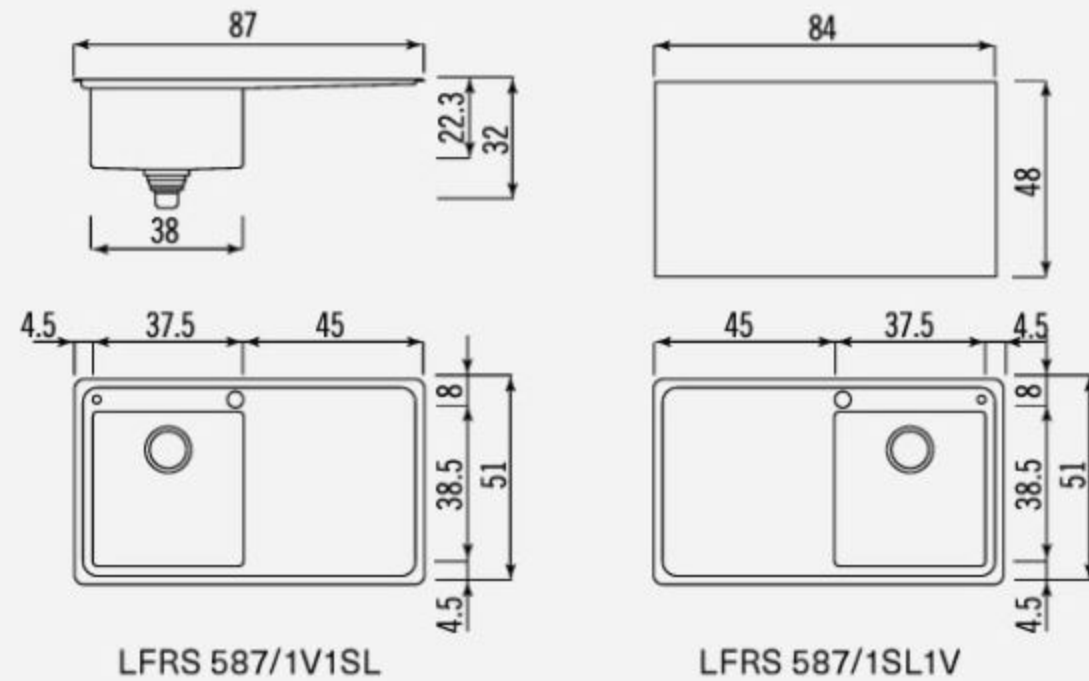

LFRS 587/1V1SL

Base 45

lavello da incasso 51×87 cm con una vasca raggio 12 posizionata a sinistra (LFRS 587/1V1SL) o destra (LFRS 587/1SL1V) e uno scivolo liscio. Predisposto con foro per la rubinetteria

Dimensioni

Dimensione lavello 51×87 cm H 32 cm

Dimensione vasca 38,5×37,5 cm H 22,3 cm

Dimensione foro incasso 48×84 cm

Accessori a richiesta

TP/R12-LS Tagliere in polietilene

TL/R12-LS Tagliere in Teak

Garanzia