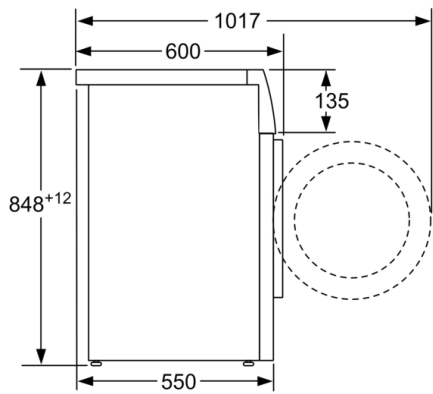

#### **Altre caratteristiche**

- Dimensioni (A x L): 84.8 cm x 59.8 cm
- Profondità con oblò escluso: 55.0 cm
- Profondità con oblò incluso: 60.0 cm

<sup>4</sup> Durata del programma Eco 40-60

<sup>\*\*</sup> I valori sono arrotondati

**Serie 4, Lavatrice a carica frontale, 7 kg,  
1400 rpm  
WAN28257II**

Dimensioni in mm

Dimensioni in mm

Dimensioni in mm