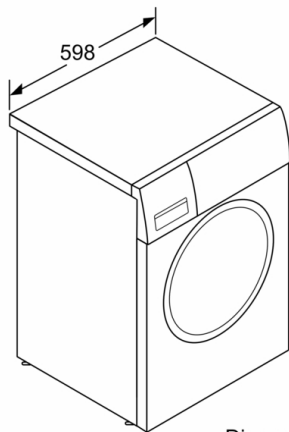

#### **Altre caratteristiche**

- Dimensioni (A x L): 84.8 cm x 59.8 cm
- Profondità con oblò escluso: 55.0 cm
- Profondità con oblò incluso: 60.0 cm

<sup>4</sup> Durata del programma Eco 40-60

<sup>\*\*</sup> I valori sono arrotondati

**Serie 4, Lavatrice a carica frontale, 7 kg,  
1400 rpm  
WAN28257II**

Dimensioni in mm

Dimensioni in mm

Dimensioni in mm