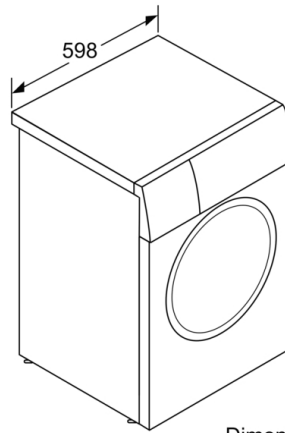

#### **Altre caratteristiche**

- Dimensioni (A x L): 84.8 cm x 59.8 cm
- Profondità con oblò escluso: 55.0 cm
- Profondità con oblò incluso: 60.0 cm

<sup>4</sup> Durata del programma Eco 40-60

<sup>\*\*</sup> I valori sono arrotondati

**Serie 4, Lavatrice a carica frontale, 7 kg,  
1400 rpm  
WAN28257II**

Dimensioni in mm

Dimensioni in mm

Dimensioni in mm