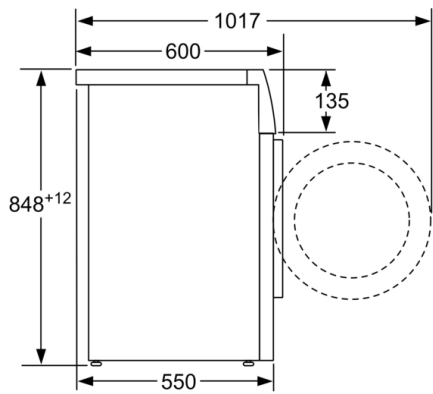

Sicurezza

- Bilanciamento automatico del carico in centrifuga
- Riconoscimento presenza schiuma
- Sicurezza bambini
- Sistema antiaggimento Aqua Protection

Altre caratteristiche

- Dimensioni (A x L): 84.8 cm x 59.8 cm
- Profondità con oblò escluso: 55.0 cm

¹ Scala di classi di efficienza energetica da A a G

**Serie 4, Lavatrice a carica frontale, 8 kg,
1200 rpm
WAN24258II**

Dimensioni in mm

Dimensioni in mm

Dimensioni in mm