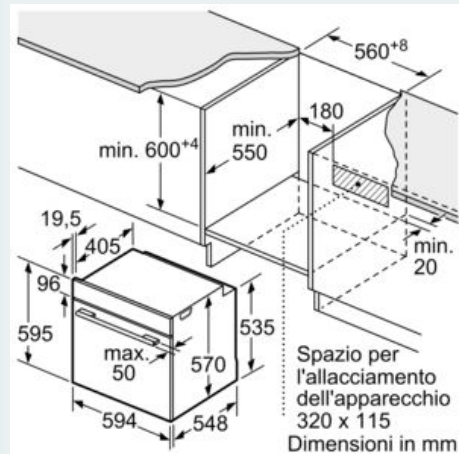

Accessori

- Accessori: 1 leccarda smaltata bassa, 1 griglia combinata, 1 leccarda universale smaltata profonda

Etichetta energetica

- Assorbimento massimo elettrico: 3.6 kW
- Classe di efficienza energetica (acc. EU Nr. 65/2014): A (in una scala di classi di efficienza energetica da A+++ a D)
- Consumo energetico per ciclo durante funzionamento convenzionale: 0.99 kWh
- Consumo energetico per ciclo durante funzionamento ventilato: 0.81 kWh
- Numero di cavità: 1 Tipo di alimentazione: elettrica Volume della cavità: 71 l
-

iQ500, Forno da incasso, 60 x 60 cm,
Acciaio inox
HB578GBS0

Disegni quotati

Dimensioni in mm

A: 19,5 mm
B: Spazio per il collegamento dell'apparecchio 320 x 115 mm

Montaggio con un piano di cottura.

Dimensioni in mm

Dimensioni in mm