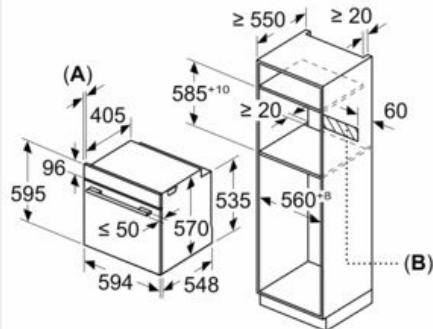

Accessori

- Accessori: 1 leccarda smaltata bassa, 1 griglia combinata, 1 leccarda universale smaltata profonda

Etichetta energetica

- Assorbimento massimo elettrico: 3.6 kW
- Classe di efficienza energetica (acc. EU Nr. 65/2014): A (in una scala di classi di efficienza energetica da A+++ a D)
- Consumo energetico per ciclo durante funzionamento convenzionale: 0.99 kWh
- Consumo energetico per ciclo durante funzionamento ventilato: 0.81 kWh
- Numero di cavità: 1 Tipo di alimentazione: elettrica Volume della cavità: 71 l
-

iQ500, Forno da incasso, 60 x 60 cm,
Acciaio inox
HB578GBS0

Disegni quotati

Dimensioni in mm

A: 19,5 mm
B: Spazio per il collegamento dell'apparecchio 320 x 115 mm

Montaggio con un piano di cottura.

Dimensioni in mm

Dimensioni in mm