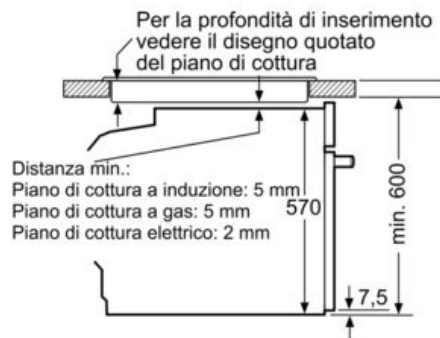

Accessori

- Accessori: 1 leccarda smaltata bassa, 1 griglia combinata, 1 leccarda universale smaltata profonda

Etichetta energetica

- Assorbimento massimo elettrico: 3.6 kW
- Classe di efficienza energetica (acc. EU Nr. 65/2014): A (in una scala di classi di efficienza energetica da A+++ a D)
- Consumo energetico per ciclo durante funzionamento convenzionale: 0.99 kWh
- Consumo energetico per ciclo durante funzionamento ventilato: 0.81 kWh
- Numero di cavità: 1 Tipo di alimentazione: elettrica Volume della cavità: 71 l
-

iQ500, Forno da incasso, 60 x 60 cm,
Acciaio inox
HB578GBS0

Disegni quotati

Dimensioni in mm

A: 19,5 mm
B: Spazio per il collegamento dell'apparecchio 320 x 115 mm

Montaggio con un piano di cottura.

Dimensioni in mm

Dimensioni in mm