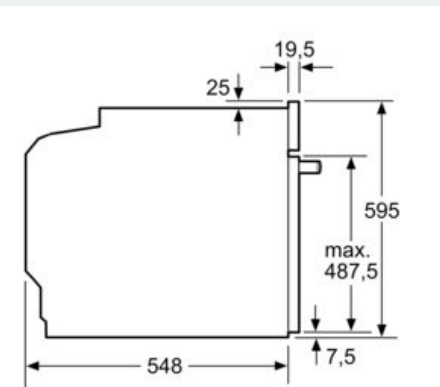

Caratteristiche

Dati tecnici

Colore/materiale del frontale : Acciaio inox
 Tipologia costruttiva del prodotto : Da incasso
 Sistema di pulizia : Pirolisi+Idrolisi
 Dimensioni del vano per l'installazione (AxLxP) : 585-595 x 560-568 x 550 mm
 Dimensioni (AxLxP) : 595 x 594 x 548 mm
 Dimensioni del prodotto imballato (AxLxP) : 675 x 690 x 660 mm
 Materiale del cruscotto : vetro
 Materiale porta : vetro
 Peso netto : 42,0 kg
 Volume utile : 71 l
 Metodo di cottura : aria calda, Aria calda delicata, brasatura, Deep-frozen food special, funzione pizza, Grill a superficie grande, grill ventilato, riscaldamento inferiore, riscaldamento superiore e inferiore
 Materiale della cavità : Other
 Regolazione della temperatura : elettronica
 Numero di luci interne : 1
 Certificati di omologazione : CE, VDE
 Lunghezza del cavo di alimentazione elettrica : 120 cm
 Codice EAN : 4242003799482
 Numero di vani - (2010/30/CE) : 1
 Classe di efficienza energetica (2010/30/EC) : A
 Energy consumption per cycle conventional (2010/30/EC) : 0,99 kWh/cycle
 Energy consumption per cycle forced air convection (2010/30/EC) : 0,81 kWh/cycle
 Indice di efficienza energetica (2010/30/CE) : 95,3 %
 Dati nominali collegamento elettrico : 3600 W
 Corrente : 16 A
 Tensione : 220-240 V
 Frequenza : 50; 60 Hz
 Tipo di spina : Schuko, Senza spina (connessione elettrica a cura di un elettricista)
 Accessori inclusi : 1 x Teglia da forno smaltata, 1 x Griglia combinata, 1 x Leccarda universale smaltata

iQ500, Forno da incasso, 60 x 60 cm,
Acciaio inox
HB578GBS0

Disegni quotati

Dimensioni in mm

A: 19,5 mm
B: Spazio per il collegamento dell'apparecchio 320 x 115 mm

Montaggio con un piano di cottura.

Dimensioni in mm

Dimensioni in mm