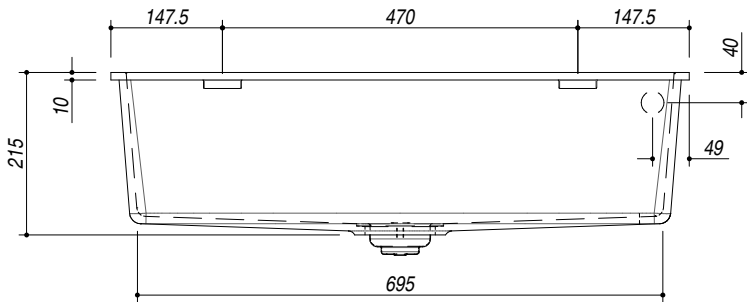

1QS081_S rev.1

DESCRIZIONE Vasca Quadra SOUL sottotop 72.5x40
DESCRIPTION 72.5x40 cm SOUL undermounted square bowl

PESO LORDO 14.3 kg **DIMENSIONI IMBALLO** 870x580x290 mm
GROSS WEIGHT **PACKAGING DIMENSIONS**

1QS081BS Granito Bianco *White Granite*
 1QS081NS Granito Nero *Black Granite*
 1QS081GS Granito Grigio *Gray Granite*

(A) SCARICO 3"1/2

- Dimensione vasca: 72.5x40x20 h cm (*Bowl dimension: 72.5x40x20 h cm*)
- Dotazioni: pilettono 3"1/2, copripilettono in acciaio inox, troppo pieno (*Equipment: 3"1/2 basket strainer waste, cover strainer waste, overflow*)
- Base inserimento vasca: 90 (*Base unit for bowl: 90*)
- Sottotop: 72x39.6 cm (*built-in: 72x39.6 cm*)

SCALA DISEGNO 1:10

TUTTE LE MISURE IN mm
ALL MEASURES IN mm

TOLLERANZA LINEARE: ± 0.5 mm
LINEAR TOLERANCE

TOLLERANZA ANGOLARE: ± 0.2 °
ANGULAR TOLERANCE

FORATURA PER INSTALLAZIONE SOTTOTOP
BUILT-IN CUTOUT FOR TOP

1:20

FISSAGGIO AL TOP
FIXING SYSTEM

FORO
 hole
 ø11x12 h mm

BUSSOLA
 threaded insert
 ø12 - M6