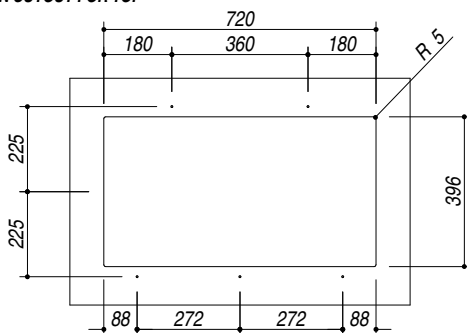

1QS081_S rev.1

DESCRIZIONE Vasca Quadra SOUL sottotop 72.5x40
DESCRIPTION 72.5x40 cm SOUL undermounted square bowl

PESO LORDO 14.3 kg **DIMENSIONI IMBALLO** 870x580x290 mm
GROSS WEIGHT **PACKAGING DIMENSIONS**

1QS081BS Granito Bianco *White Granite*
 1QS081NS Granito Nero *Black Granite*
 1QS081GS Granito Grigio *Gray Granite*

(A) SCARICO 3"1/2

- Dimensione vasca: 72.5x40x20 h cm (*Bowl dimension: 72.5x40x20 h cm*)
- Dotazioni: pilettono 3"1/2, copripilettono in acciaio inox, troppo pieno (*Equipment: 3"1/2 basket strainer waste, cover strainer waste, overflow*)
- Base inserimento vasca: 90 (*Base unit for bowl: 90*)
- Sottotop: 72x39.6 cm (*built-in: 72x39.6 cm*)

SCALA DISEGNO 1:10

TUTTE LE MISURE IN mm
ALL MEASURES IN mm

TOLLERANZA LINEARE: ± 0.5 mm
LINEAR TOLERANCE

TOLLERANZA ANGOLARE: ± 0.2 °
ANGULAR TOLERANCE

FORATURA PER INSTALLAZIONE SOTTOTOP
BUILT-IN CUTOUT FOR TOP

1:20

FISSAGGIO AL TOP
FIXING SYSTEM

FORO
 hole
 ø11x12 h mm

BUSSOLA
 threaded insert
 ø12 - M6