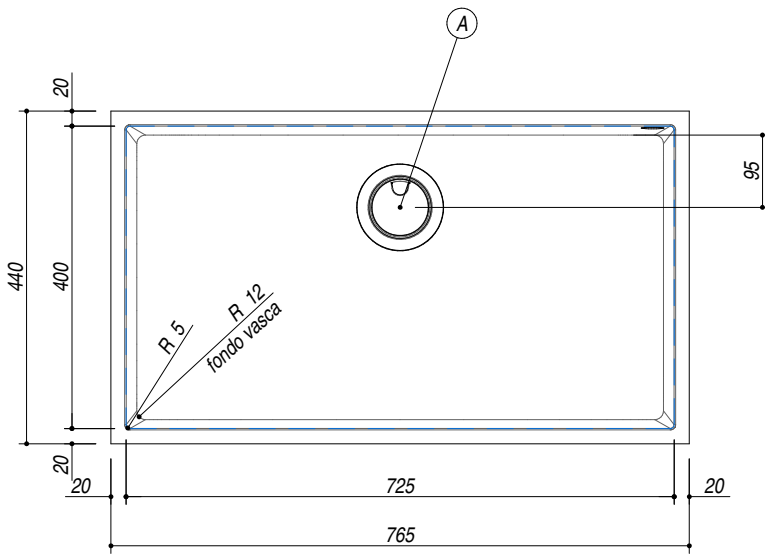

1QS081_S rev.1

DESCRIZIONE Vasca Quadra SOUL sottotop 72.5x40
DESCRIPTION 72.5x40 cm SOUL undermounted square bowl

PESO LORDO 14.3 kg **DIMENSIONI IMBALLO** 870x580x290 mm
GROSS WEIGHT **PACKAGING DIMENSIONS**

1QS081BS Granito Bianco *White Granite*
 1QS081NS Granito Nero *Black Granite*
 1QS081GS Granito Grigio *Gray Granite*

(A) SCARICO 3"1/2

- Dimensione vasca: 72.5x40x20 h cm (*Bowl dimension: 72.5x40x20 h cm*)
- Dotazioni: pilettono 3"1/2, copripilettono in acciaio inox, troppo pieno (*Equipment: 3"1/2 basket strainer waste, cover strainer waste, overflow*)
- Base inserimento vasca: 90 (*Base unit for bowl: 90*)
- Sottotop: 72x39.6 cm (*built-in: 72x39.6 cm*)

SCALA DISEGNO 1:10

TUTTE LE MISURE IN mm
ALL MEASURES IN mm

TOLLERANZA LINEARE: ± 0.5 mm
LINEAR TOLERANCE

TOLLERANZA ANGOLARE: ± 0.2 °
ANGULAR TOLERANCE

FORATURA PER INSTALLAZIONE SOTTOTOP
BUILT-IN CUTOUT FOR TOP

1:20

FISSAGGIO AL TOP
FIXING SYSTEM

FORO
 hole
 ø11x12 h mm

BUSSOLA
 threaded insert
 ø12 - M6