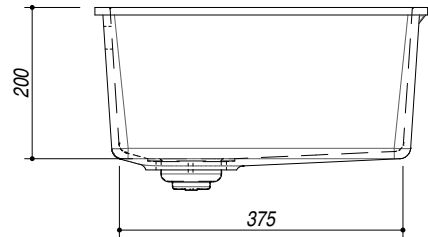

1QS081_S rev.1

DESCRIZIONE Vasca Quadra SOUL sottotop 72.5x40
DESCRIPTION 72.5x40 cm SOUL undermounted square bowl

PESO LORDO 14.3 kg **DIMENSIONI IMBALLO** 870x580x290 mm
GROSS WEIGHT **PACKAGING DIMENSIONS**

1QS081BS Granito Bianco *White Granite*
 1QS081NS Granito Nero *Black Granite*
 1QS081GS Granito Grigio *Gray Granite*

(A) SCARICO 3"1/2

- Dimensione vasca: 72.5x40x20 h cm (*Bowl dimension: 72.5x40x20 h cm*)
- Dotazioni: pilettono 3"1/2, copripilettono in acciaio inox, troppo pieno (*Equipment: 3"1/2 basket strainer waste, cover strainer waste, overflow*)
- Base inserimento vasca: 90 (*Base unit for bowl: 90*)
- Sottotop: 72x39.6 cm (*built-in: 72x39.6 cm*)

SCALA DISEGNO 1:10

TUTTE LE MISURE IN mm
ALL MEASURES IN mm

TOLLERANZA LINEARE: ± 0.5 mm
LINEAR TOLERANCE

TOLLERANZA ANGOLARE: ± 0.2 °
ANGULAR TOLERANCE

FORATURA PER INSTALLAZIONE SOTTOTOP
BUILT-IN CUTOUT FOR TOP