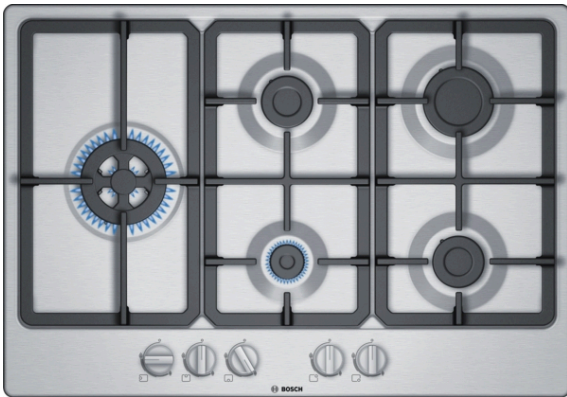

**Serie | 4, Piano cottura a gas, 75 cm,  
acciaio inox  
PGS7B5B90**

**Accessori opzionali**

HEZ298115 : Anello pent. picc. dim. (espresso croce)

**Piano cottura a gas con manopole frontali:  
per un controllo più comodo delle zone  
cottura.**

- **Bruciatore WOK:** potenza fino a 3.3 kW.
- Griglie continue in ghisa per la massima stabilità.
- **Manopole a ponticello:** per un controllo ergonomico.
- Superficie elegante in acciaio inox.
- Il bruciatore a doppia corona offre due opzioni di calore, dal riscaldamento a piena potenza alla cottura a fuoco lento.

**Dati tecnici**

Nome/famiglia prodotto : piano di cott. a gas c.interr.

Tipologia costruttiva del prodotto : Da incasso

Funzionamento : gas

Numero totale di posizioni utilizzabili simultaneamente : 5

Tipologia comandi : manopola a ponticello

---

**Design**

- Superficie in Acciaio inox
- Griglie d'appoggio in ghisa.

**Caratteristiche principali**

- Manopola a ponticello: manopole ergonomiche per una presa sicura.
- Accensione ad 1 mano: basta premere la manopola e girarla per accendere la fiamma.