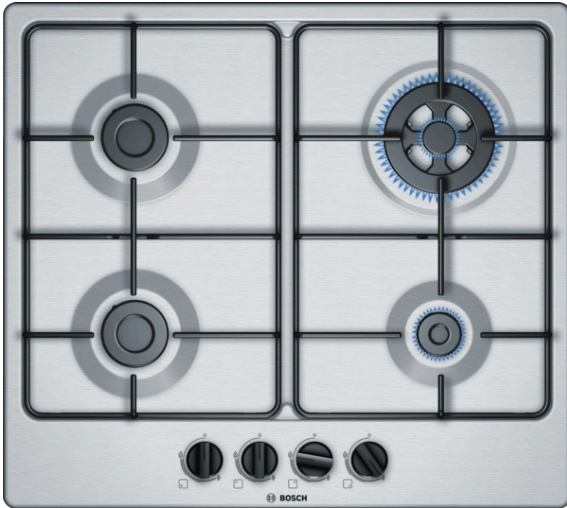

**Serie | 4, Piano cottura a gas, 60 cm,  
acciaio inox  
PGH6B5B80**

**Accessori opzionali**

HEZ298115 : Anello pent. picc. dim. (espresso croce)

**Piano cottura a gas con manopole frontali:  
per un controllo più comodo delle zone  
cottura.**

- **Bruciatore WOK:** potenza fino a 3.3 kW.
- Massima stabilità grazie alla griglia in acciaio
- **Manopole a ponticello:** per un controllo ergonomico.
- Superficie elegante in acciaio inox.

**Dati tecnici**

Nome/famiglia prodotto : piano di cott. a gas c.interr.

Tipologia costruttiva del prodotto : Da incasso

Funzionamento : gas

Numero totale di posizioni utilizzabili simultaneamente : 4

Tipologia comandi : manopola a ponticello

---

**Design**

- Superficie in Acciaio inox
- Griglie d'appoggio in acciaio smaltato.

**Caratteristiche principali**

- Manopola a ponticello: manopole ergonomiche per una presa sicura.
- Accensione ad 1 mano: basta premere la manopola e girarla per accendere la fiamma.