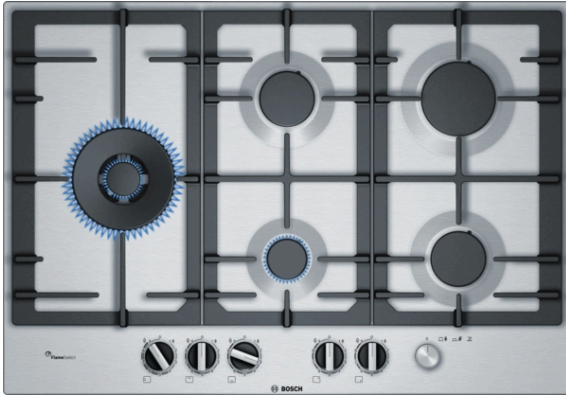

**Serie | 6, Piano cottura a gas, 75 cm,
acciaio inox
PCS7A5M90**

Accessori opzionali

HEZ298115 : Anello pent. picc. dim. (espresso croce)

**Il piano cottura a gas da incasso con
FlameSelect: risultati perfetti grazie a 9
livelli di potenza.**

- **FlameSelect:** per una regolazione precisa della fiamma con nove livelli di potenza predefiniti.
- **Mainswitch:** spegni tutti i bruciatori del tuo piano cottura con il semplice tocco di un pulsante.
- **Bruciatore a doppia corona con due opzioni di calore:** far bollire rapidamente l'acqua o cuocere lentamente.
- **Fuoco FastWok con funzione Dual:** sistema dual flame con doppia regolazione per una cottura potente fino a 5 kW.
- **Griglie d'appoggio in ghisa:** per una massima stabilità e sicurezza.

Dati tecnici

Nome/famiglia prodotto : piano di cott. a gas c.interr.

Tipologia costruttiva del prodotto : Da incasso

Funzionamento : gas

Numero totale di posizioni utilizzabili simultaneamente : 5

Tipologia comandi : manopola a ponticello

Design

- Superficie in Acciaio inox
- Griglie d'appoggio in ghisa.

Caratteristiche principali

- FlameSelect: regolazione precisa della fiamma con 9 livelli di potenza.
- Manopola a ponticello: manopole ergonomiche per una presa sicura.
- Accensione ad 1 mano: basta premere la manopola e girarla per accendere la fiamma.