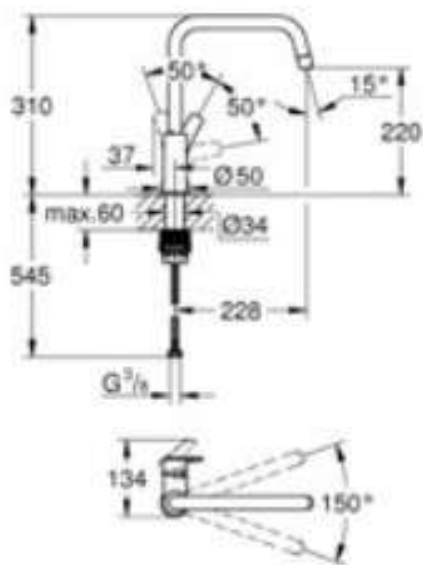

novità

linea esclusiva canale cucina

Codice

Articolo

Colore

08717114E

30 568 000

cromo

08717114F

30 568 DC0

SuperSteel

Via

Miscelatore monocomando per lavello

cartuccia a dischi ceramici da 35mm

GROHE Zero canale interno dedicato al passaggio dell'acqua

piombo e nichel free

bocca girevole con raggio di rotazione a 150°

limitatore di portata regolabile

limitatore di temperatura integrato