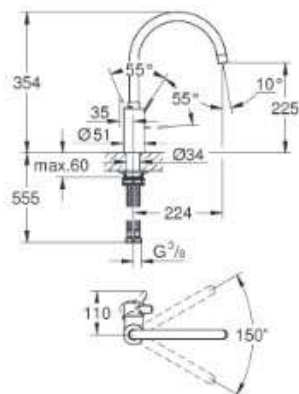

08717113

30 431 DC0

SuperSteel

Via Cosmopolitan

Miscelatore monocomando per lavello

bocca alta

cartuccia a dischi ceramici da 35 mm con tecnologia GROHE SilkMove

GROHE Zero canale interno dedicato al passaggio dell'acqua

piombo e nichel free

dotato di serie di limitatore di portata regolabile

bocca girevole

raggio di rotazione regolabile : 0° / 150°

sistema di installazione **GROHE FASTFIXATION**