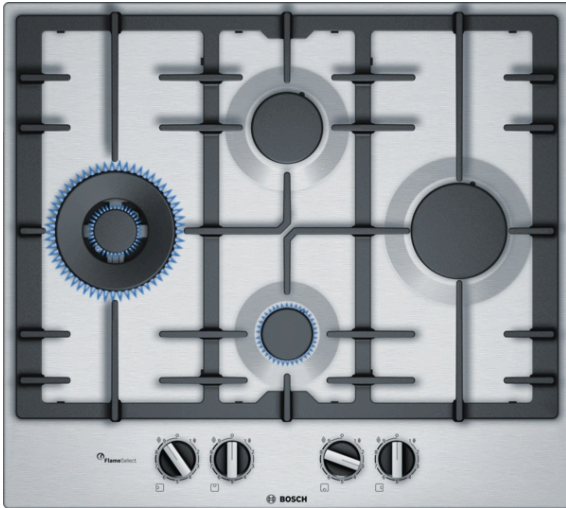

**Serie | 6, Piano cottura a gas, 60 cm,
acciaio inox
PCI6A5B90**

Accessori opzionali

HEZ298115 : Anello pent. picc. dim. (espresso croce)

**Il piano cottura a gas da incasso con
FlameSelect: risultati perfetti grazie a 9
livelli di potenza.**

- **FlameSelect:** per una regolazione precisa della fiamma con nove livelli di potenza predefiniti.
- **Bruciatore WOK:** potenza fino a 4.0 kW.
- **Griglie d'appoggio in ghisa:** per una massima stabilità e sicurezza.
- **Manopole a ponticello:** per un controllo ergonomico.
- Superficie elegante in acciaio inox.

Dati tecnici

Nome/famiglia prodotto : piano di cott. a gas c.interr.

Tipologia costruttiva del prodotto : Da incasso

Funzionamento : gas

Numero totale di posizioni utilizzabili simultaneamente : 4

Tipologia comandi : manopola a ponticello

Design

- Superficie in Acciaio inox
- Griglie d'appoggio in ghisa.

Caratteristiche principali

- FlameSelect: regolazione precisa della fiamma con 9 livelli di potenza.
- Manopola a ponticello: manopole ergonomiche per una presa sicura.
- Accensione ad 1 mano: basta premere la manopola e girarla per accendere la fiamma.