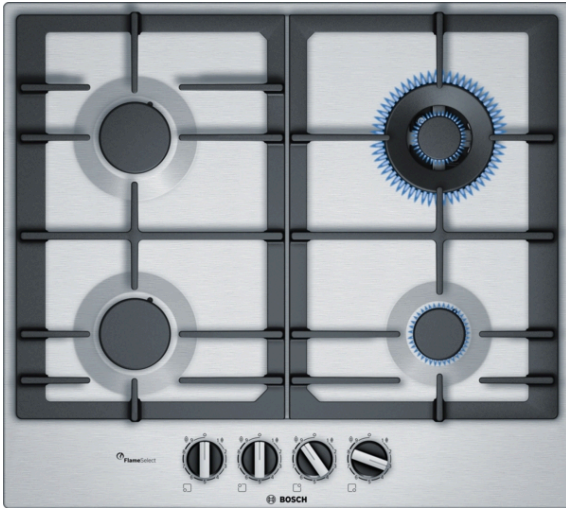

**Serie | 6, Piano cottura a gas, 60 cm,
acciaio inox
PCH6A5B96**

Accessori integrati

1 x Espresso set

Accessori opzionali

HEZ298115 : Anello pent. picc. dim. (espresso croce)

**Il piano cottura a gas da incasso con
FlameSelect: risultati perfetti grazie a 9
livelli di potenza.**

- **FlameSelect:** per una regolazione precisa della fiamma con nove livelli di potenza predefiniti.
- **Bruciatore wok:** potenza di cottura fino a 3,5 kW.
- **Griglie d'appoggio in ghisa:** per una massima stabilità e sicurezza.
- **Manopole a ponticello:** per un controllo ergonomico.
- Superficie elegante in acciaio inox.

Peso netto : 11,4 kg

Peso lordo : 12,3 kg

Indicatore di calore residuo : Nessuno

Posizione pannello di controllo : Piano frontale

Principale materiale della superficie : Acciaio inox

Colore della superficie : acciaio inox

Design

- Superficie in Acciaio inox
- Griglie d'appoggio in ghisa.

Caratteristiche principali

- FlameSelect: regolazione precisa della fiamma con 9 livelli di potenza.
- Manopola a ponticello: manopole ergonomiche per una presa sicura.
- Accensione ad 1 mano: basta premere la manopola e girarla per accendere la fiamma.