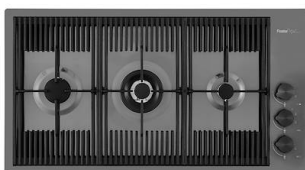

## ABBINAMENTI CONSIGLIATI

**Miscelatore Milanello**  
8425 100

**Miscelatore Skin Gun Metal**  
8424 856

**Piano cottura Milanello Gun Metal**  
7681 006

**Piano cottura Milanello Gun Metal**  
7680 006