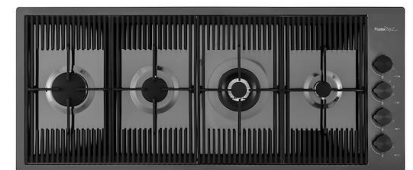

## ABBINAMENTI CONSIGLIATI

**Miscelatore Milanello**  
8425 100

**Miscelatore Skin Gun Metal**  
8424 856

**Piano cottura Milanello Gun Metal**  
7681 006

**Piano cottura Milanello Gun Metal**  
7680 006