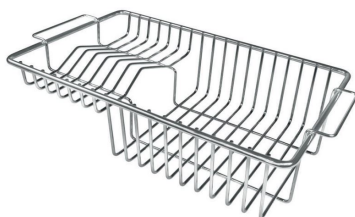

## IN DOTAZIONE

**Griglie Black Milanello**  
8100 602

**Piletta automatica Space Push Gun  
Metal**  
8407 120

## ACCESSORI OPZIONALI

**Cestello portapiatti inox**  
8100 303

\* solo in abbinamento con l'accessorio  
8644 101

**Griglia portapiatti**  
8100 306

**Griglia portapiatti inox**  
8100 154

**Scolapasta inox**  
8154 000