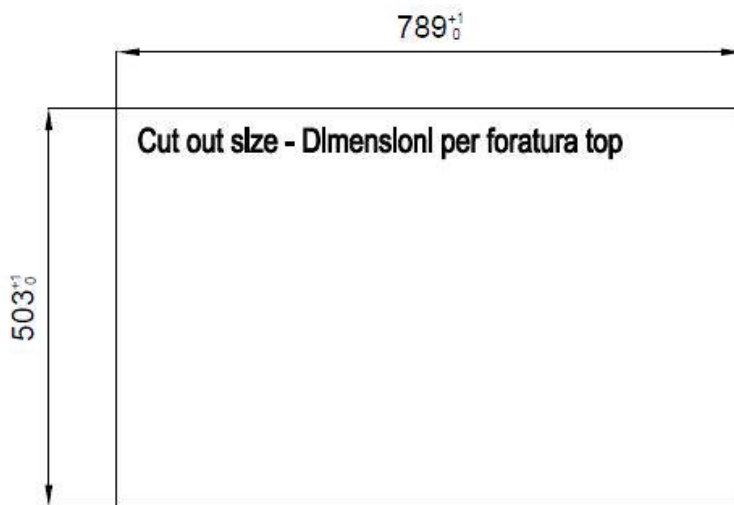

Lavello MILANELLO cod. 1034/05*

FT

FTS

GALLERIA FOTOGRAFICA