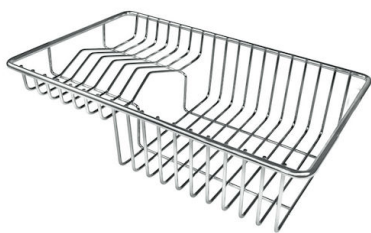

## IN DOTAZIONE

**Griglie Black Milanello**  
8100 602

**Piletta automatica Space Push Gun  
Metal**  
8407 120

## ACCESSORI OPZIONALI

**Cestello portapiatti inox**  
8100 303

\* solo in abbinamento con l'accessorio  
8644 101

**Griglia portapiatti**  
8100 306

**Griglia portapiatti inox**  
8100 154

**Scolapasta inox**  
8154 000