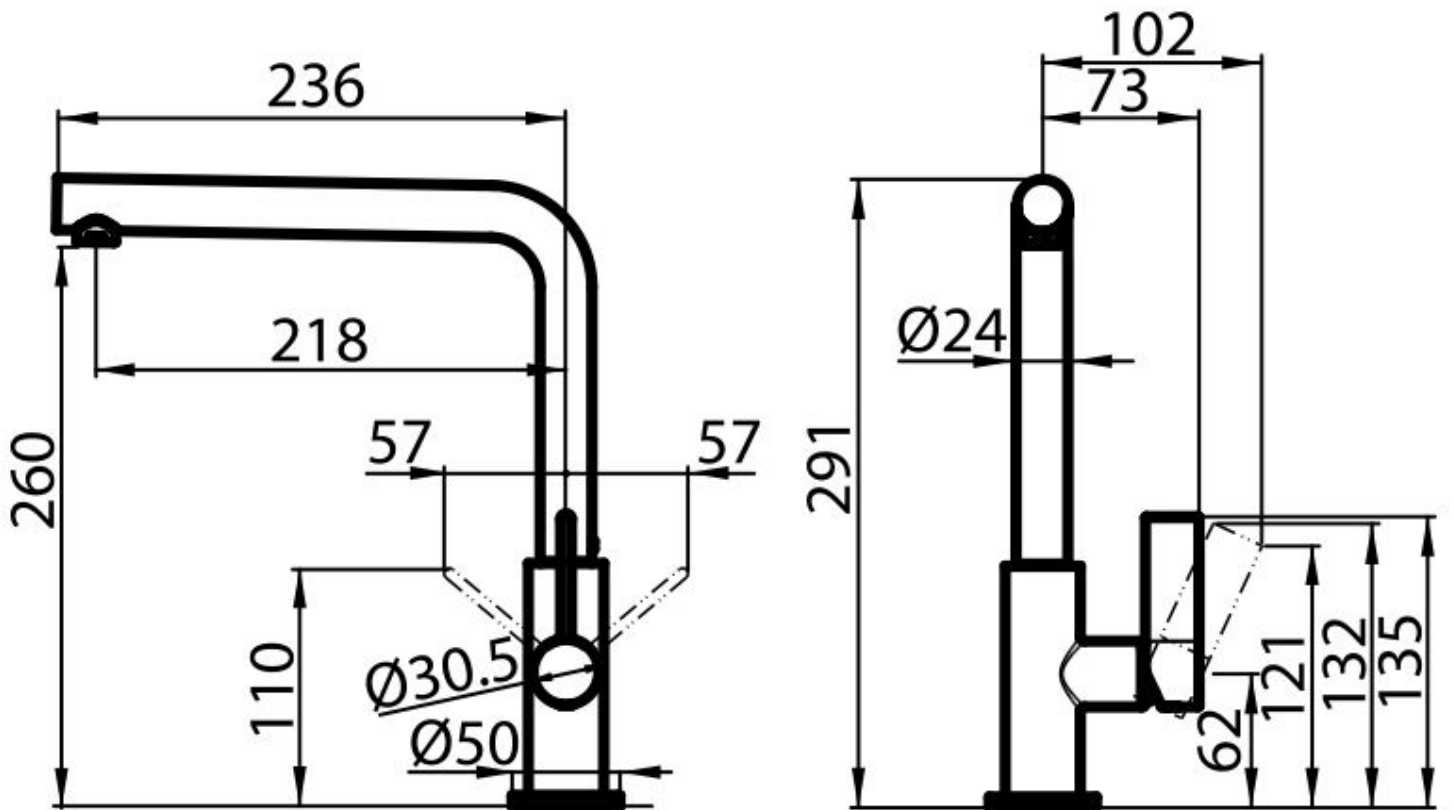

### DETTAGLI

Colorazione	Gun Metal
Finitura	PVD
Materiale	Ottone
Texture	Cromato
Angolo di rotazione	360°
Base d'appoggio	ø50mm

Cartuccia Con dischi ceramici

---

Foro mixer  $\varnothing$ 35mm

---

Ingombro posteriore 35mm

---

Spessore max top 40mm

---

Tipo miscelatore Miscelatore con canna girevole

---

## DATI TECNICI