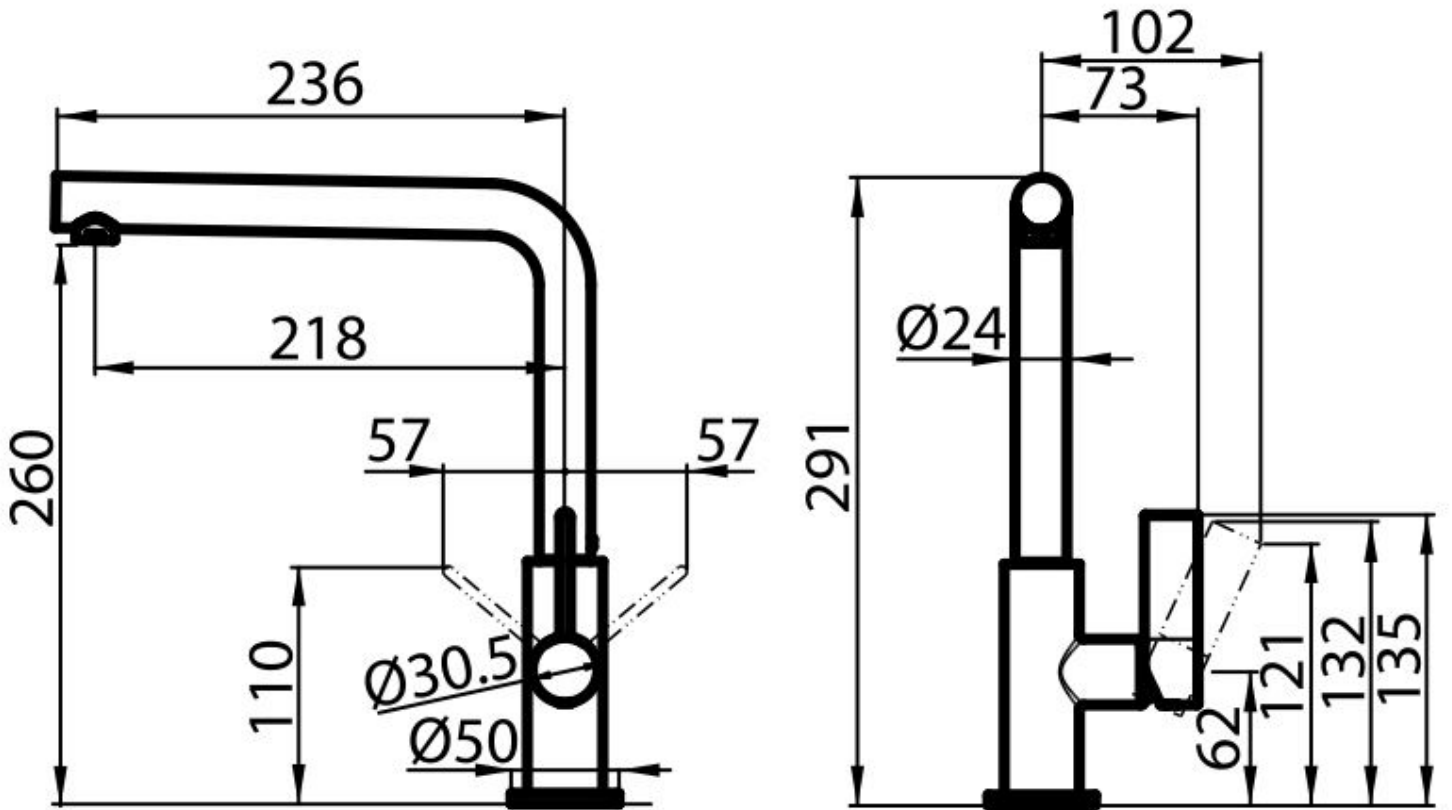

DATI TECNICI