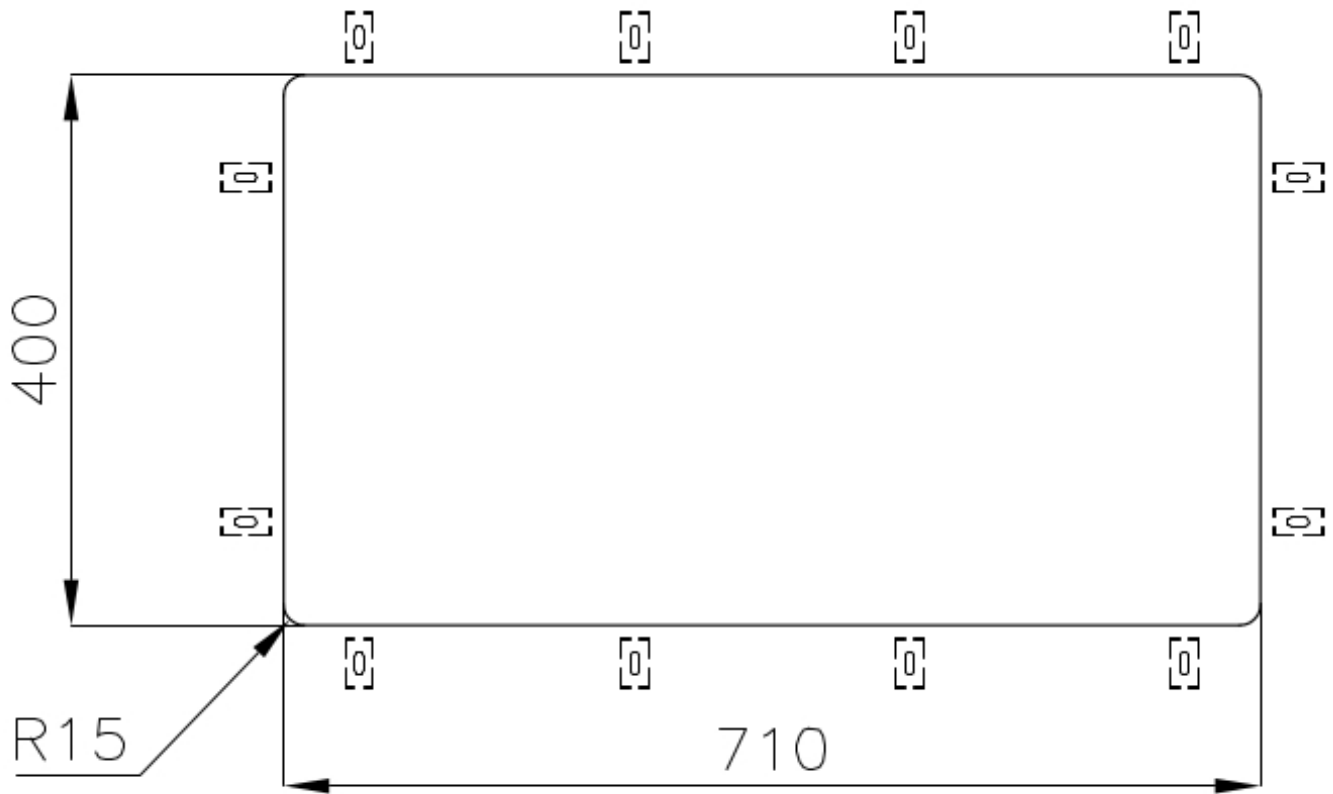

---

Misura vasca 710x400mm

---

Numero vasche 1 vasca

---

Piletta Piletta 3,5"

---

## DATI TECNICI

Cut out size  
Dimensioni per foratura top