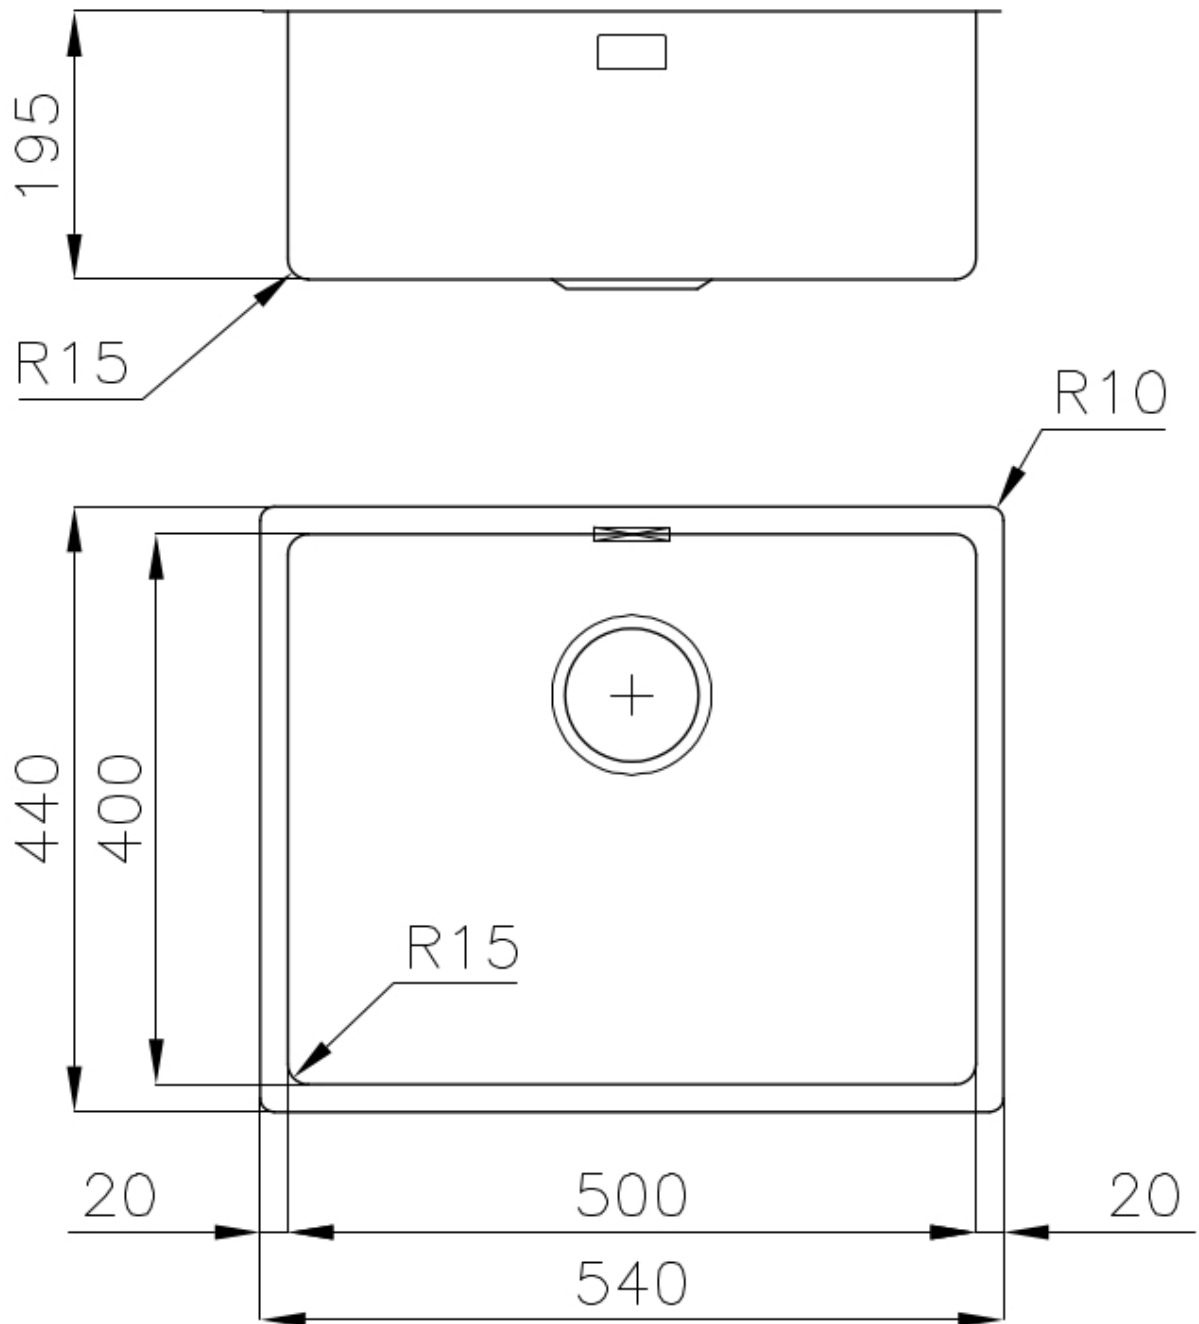

TROPPO PIENO PERIMETRALE

Il troppo/pieno è una sicurezza sempre presente sui lavelli Foster che impedisce il traboccare dell'acqua dalla vasca in caso di dimenticanze. La soluzione a scarico perimetrale migliora l'estetica grazie alla forma squadrata ed essenziale.

VASCA A RAGGIO STRETTO

Vasche con forme squadrate dal design moderno e con aumentata capienza. Per un'estetica minimal coniugata con la massima praticità.

DETTAGLI

Bordo Installazione

Sottotop

Colorazione

Gold

Finitura	PVD
Materiale	Acciaio inox AISI 304
Texture	Spazzolato
Base	60 cm
Dimensioni	540x440 mm
Dotazioni standard	Ganci di fissaggio, guarnizione, piletta, troppo-pieno e sifone, Imballo in scatola
Fori Mixer	Nessun foro di serie
Foro incasso	Vedi scheda tecnica (per tutti i modelli FT/FTS e Sottotop)
Gocciolatoio	No
Larghezza	54 cm
Misura vasca	500x400mm
Numero vasche	1 vasca
Piletta	Piletta 3,5"

DATI TECNICI

Cut out size
Dimensioni per foratura top

GALLERIA FOTOGRAFICA

ACCESSORI OPZIONALI

Cestello bianco

Cestello inox

Cestello portapiatti inox

Griglia portapiatti inox