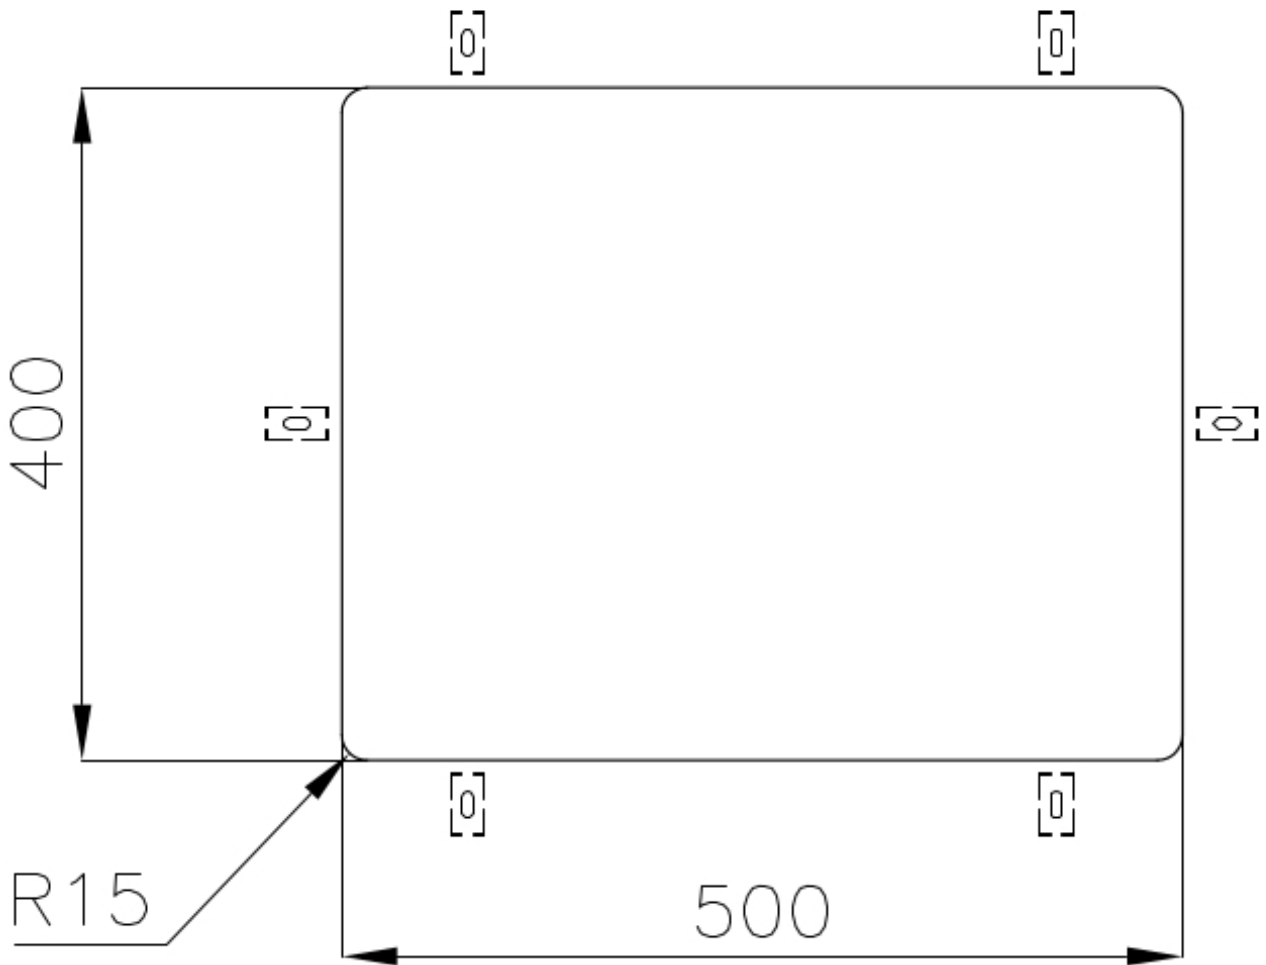

TROPPO PIENO PERIMETRALE

Il troppo/pieno è una sicurezza sempre presente sui lavelli Foster che impedisce il traboccare dell'acqua dalla vasca in caso di dimenticanze. La soluzione a scarico perimetrale migliora l'estetica grazie alla forma squadrata ed essenziale.

VASCA A RAGGIO STRETTO

Vasche con forme squadrate dal design moderno e con aumentata capienza. Per un'estetica minimal coniugata con la massima praticità.

DETTAGLI

Bordo Installazione

Sottotop

Colorazione

Gold

Finitura	PVD
Materiale	Acciaio inox AISI 304
Texture	Spazzolato
Base	60 cm
Dimensioni	540x440 mm
Dotazioni standard	Ganci di fissaggio, guarnizione, piletta, troppo-pieno e sifone, Imballo in scatola
Fori Mixer	Nessun foro di serie
Foro incasso	Vedi scheda tecnica (per tutti i modelli FT/FTS e Sottotop)
Gocciolatoio	No
Larghezza	54 cm
Misura vasca	500x400mm
Numero vasche	1 vasca
Piletta	Piletta 3,5"

DATI TECNICI

Cut out size
Dimensioni per foratura top

GALLERIA FOTOGRAFICA

ACCESSORI OPZIONALI

Cestello bianco

Cestello inox

Cestello portapiatti inox

Griglia portapiatti inox