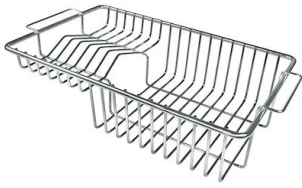

VASCA A RAGGIO STRETTO

Vasche con forme squadrate dal design moderno e con aumentata capienza. Per un'estetica minimal coniugata con la massima praticità.

DETTAGLI

Bordo Installazione

Sottotop

Colorazione

Gold

DATI TECNICI

Cut out size
Dimensioni per foratura top

GALLERIA FOTOGRAFICA

ACCESSORI OPZIONALI

Cestello bianco

Cestello inox

Cestello portapiatti inox

Griglia portapiatti inox

Kit tagliere in legno Iroko con
vaschetta scolapasta in acciaio
inox

Scolapasta inox

Tagliere in cristallo

Tagliere in HPDE

Tagliere Twin in HDPE

Tagliere Twin in legno Iroko

Tagliere Twin in legno Iroko

Vaschetta bianca

Cestello portapiatti inox

Kit grattugia con supporto per anello e vassoio di raccolta alimenti

Vaschetta forata inox

ATTENZIONE

Gli accessori 8159101, 8100303,8151000 sono utilizzabili solo in abbinamento con l'accessorio 8644101