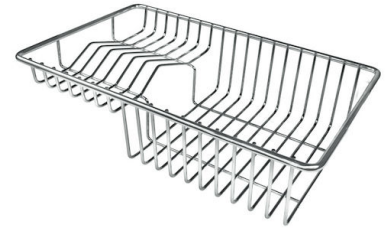

VASCA A RAGGIO STRETTO

Vasche con forme squadrate dal design moderno e con aumentata capienza. Per un'estetica minimal coniugata con la massima praticità.

DETTAGLI

Bordo Installazione

Sottotop

Colorazione

Gold

Finitura	PVD
Materiale	Acciaio inox AISI 304
Texture	Spazzolato
Base	60 cm
Dimensioni	540x440 mm
Dotazioni standard	Ganci di fissaggio, guarnizione, piletta, troppo-pieno e sifone, Imballo in scatola
Fori Mixer	Nessun foro di serie
Foro incasso	Vedi scheda tecnica (per tutti i modelli FT/FTS e Sottotop)
Gocciolatoio	No
Larghezza	54 cm
Misura vasca	500x400mm
Numero vasche	1 vasca
Piletta	Piletta 3,5"

DATI TECNICI

Cut out size
Dimensioni per foratura top

GALLERIA FOTOGRAFICA

ACCESSORI OPZIONALI

Cestello bianco

Cestello inox

Cestello portapiatti inox

Griglia portapiatti inox

Kit tagliere in legno Iroko con
vaschetta scolapasta in acciaio
inox

Scolapasta inox

Tagliere in cristallo

Tagliere in HPDE

Tagliere Twin in HDPE

Tagliere Twin in legno Iroko

Tagliere Twin in legno Iroko

Vaschetta bianca