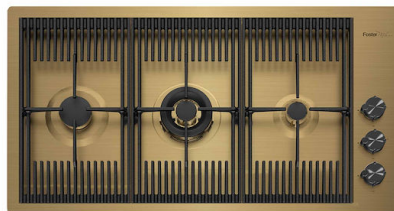

Piano cottura Milanello Gold