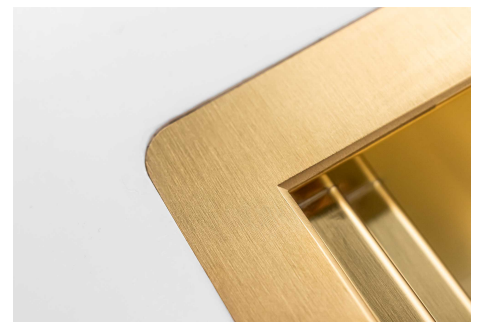

VASCA A RAGGIO STRETTO

Vasche con forme squadrate dal design moderno e con aumentata capienza. Per un'estetica minimal coniugata con la massima praticità.

DETTAGLI

Bordo Installazione

Filotop | FTS

Colorazione

IN DOTAZIONE

2 x Griglie Black Milanello 8100
602
1 x Piletta automatica Space
Push Gold 8407 121

DATI TECNICI

Lavello MILANELLO cod. 1034/05*

FT

FTS

GALLERIA FOTOGRAFICA

IN DOTAZIONE

Griglie Black Milanello

Piletta automatica Space Push Gold

ACCESSORI OPZIONALI

Cestello portapiatti inox

Griglia portapiatti

Griglia portapiatti inox

Scolapasta inox

Tagliere in cristallo