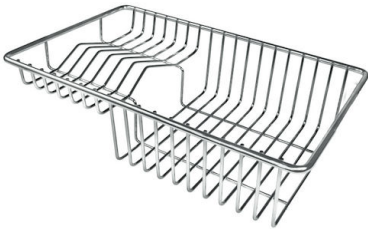

VASCA A RAGGIO STRETTO

Vasche con forme squadrate dal design moderno e con aumentata capienza. Per un'estetica minimal coniugata con la massima praticità.

DETTAGLI

Bordo Installazione

Filotop | FTS

Colorazione

80 cm

Dimensioni

806x520 mm

Dotazioni standard	Ganci di fissaggio, guarnizione, piletta, troppo-pieno e sifone, Imballo in scatola
Fori Mixer	2 fori di serie - 3° foro su richiesta
Foro incasso	Vedi scheda tecnica (per tutti i modelli FT/FTS e Sottotop)
Gocciolatoio	No
Larghezza	81 cm
Misura vasca	750x374mm
Numero vasche	1 vasca
Piletta	Piletta con comando automatico SPACE PUSH GOLD - PD

IN DOTAZIONE

2 x Griglie Black Milanello 8100
602
1 x Piletta automatica Space
Push Gold 8407 121

DATI TECNICI

Lavello MILANELLO cod. 1034/05*

FT

FTS

GALLERIA FOTOGRAFICA

IN DOTAZIONE

Griglie Black Milanello

Piletta automatica Space Push Gold

ACCESSORI OPZIONALI

Cestello portapiatti inox

Griglia portapiatti

Griglia portapiatti inox

Scolapasta inox

Tagliere in cristallo