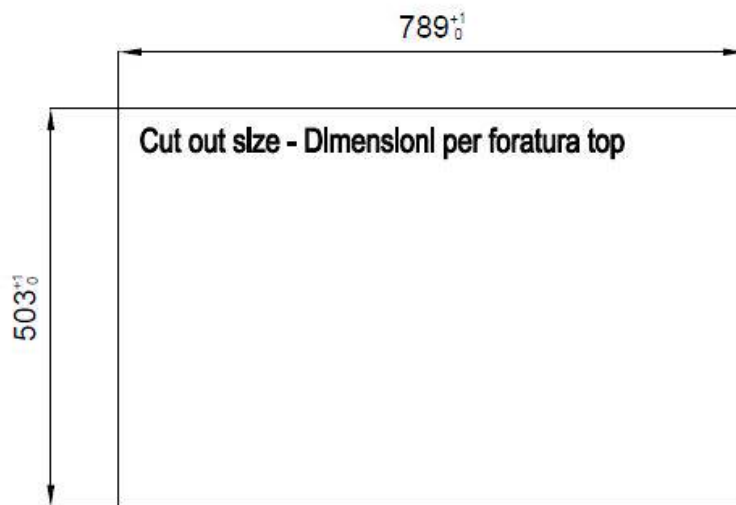

80 cm

Dimensioni

806x520 mm

Dotazioni standard	Ganci di fissaggio, guarnizione, piletta, troppo-pieno e sifone, Imballo in scatola
Fori Mixer	2 fori di serie - 3° foro su richiesta
Foro incasso	Vedi scheda tecnica (per tutti i modelli FT/FTS e Sottotop)
Gocciolatoio	No
Larghezza	81 cm
Misura vasca	750x374mm
Numero vasche	1 vasca
Piletta	Piletta con comando automatico SPACE PUSH GOLD - PD

IN DOTAZIONE

2 x Griglie Black Milanello 8100
602
1 x Piletta automatica Space
Push Gold 8407 121

DATI TECNICI

Lavello MILANELLO cod. 1034/05*

FT

FTS

GALLERIA FOTOGRAFICA

IN DOTAZIONE