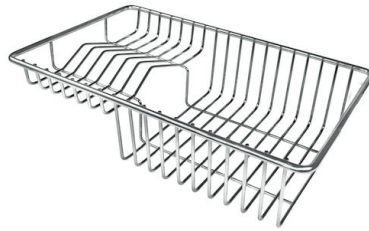

80 cm

Dimensioni

806x520 mm

Dotazioni standard	Ganci di fissaggio, guarnizione, piletta, troppo-pieno e sifone, Imballo in scatola
Fori Mixer	2 fori di serie - 3° foro su richiesta
Foro incasso	Vedi scheda tecnica (per tutti i modelli FT/FTS e Sottotop)
Gocciolatoio	No
Larghezza	81 cm
Misura vasca	750x374mm
Numero vasche	1 vasca
Piletta	Piletta con comando automatico SPACE PUSH GOLD - PD

IN DOTAZIONE

2 x Griglie Black Milanello 8100
602
1 x Piletta automatica Space
Push Gold 8407 121

DATI TECNICI

Lavello MILANELLO cod. 1034/05*

FT

FTS

GALLERIA FOTOGRAFICA

IN DOTAZIONE

Griglie Black Milanello

Piletta automatica Space Push Gold

ACCESSORI OPZIONALI

Cestello portapiatti inox

Griglia portapiatti

Griglia portapiatti inox

Scolapasta inox

Tagliere in cristallo

Tagliere in HPDE

Tagliere legno noce

Tagliere Twin in HDPE

Tagliere Twin in legno Iroko

Vaschetta forata inox

Kit grattugia con supporto per anello e vassoio di raccolta alimenti

Vaschetta forata inox

ATTENZIONE