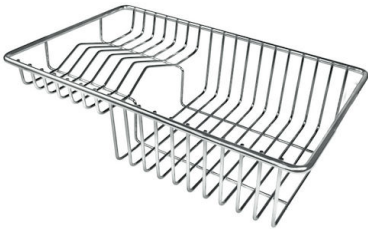

VASCA A RAGGIO STRETTO

Vasche con forme squadrate dal design moderno e con aumentata capienza. Per un'estetica minimal coniugata con la massima praticità.

DETTAGLI

Bordo Installazione

Filotop | FTS

Colorazione

80 cm

Dimensioni

806x520 mm

Dotazioni standard	Ganci di fissaggio, guarnizione, piletta, troppo-pieno e sifone, Imballo in scatola
Fori Mixer	2 fori di serie - 3° foro su richiesta
Foro incasso	Vedi scheda tecnica (per tutti i modelli FT/FTS e Sottotop)
Gocciolatoio	No
Larghezza	81 cm
Misura vasca	750x374mm
Numero vasche	1 vasca
Piletta	Piletta con comando automatico SPACE PUSH COPPER - PB

IN DOTAZIONE

2 x Griglie Black Milanello 8100
602
1 x Piletta automatica Space
Push Copper 8407 122

DATI TECNICI

Lavello MILANELLO cod. 1034/05*

FT

FTS

GALLERIA FOTOGRAFICA

IN DOTAZIONE

Griglie Black Milanello

Piletta automatica Space Push
Copper

ACCESSORI OPZIONALI

Cestello portapiatti inox

Griglia portapiatti

Griglia portapiatti inox

Scolapasta inox

Tagliere in cristallo