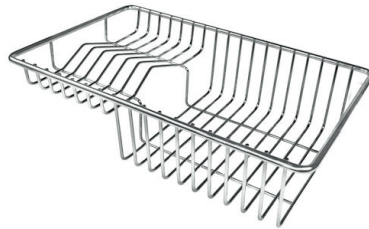

80 cm

Dimensioni

806x520 mm

Dotazioni standard	Ganci di fissaggio, guarnizione, piletta, troppo-pieno e sifone, Imballo in scatola
Fori Mixer	2 fori di serie - 3° foro su richiesta
Foro incasso	Vedi scheda tecnica (per tutti i modelli FT/FTS e Sottotop)
Gocciolatoio	No
Larghezza	81 cm
Misura vasca	750x374mm
Numero vasche	1 vasca
Piletta	Piletta con comando automatico SPACE PUSH COPPER - PB

IN DOTAZIONE

2 x Griglie Black Milanello 8100
602
1 x Piletta automatica Space
Push Copper 8407 122

DATI TECNICI

Lavello MILANELLO cod. 1034/05*

FT

FTS

GALLERIA FOTOGRAFICA

IN DOTAZIONE

Griglie Black Milanello

Piletta automatica Space Push
Copper

ACCESSORI OPZIONALI

Cestello portapiatti inox

Griglia portapiatti

Griglia portapiatti inox

Scolapasta inox

Tagliere in cristallo

Tagliere in HPDE

Tagliere legno noce

Tagliere Twin in HDPE

Tagliere Twin in legno Iroko

Vaschetta forata inox

Kit grattugia con supporto per anello e vassoio di raccolta alimenti

Vaschetta forata inox

ATTENZIONE