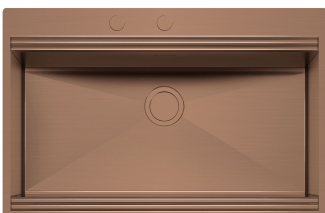

GALLERIA FOTOGRAFICA