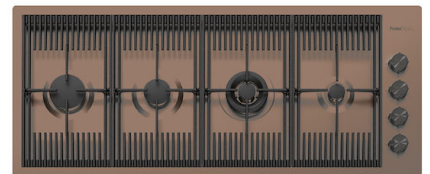

Piano cottura Milanello Copper