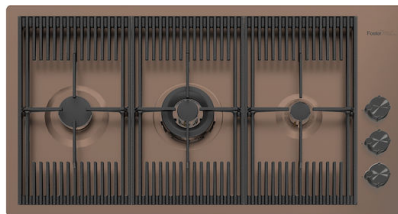

ABBINAMENTI CONSIGLIATI

Miscelatore Omega Copper

Piano cottura Milanello Copper