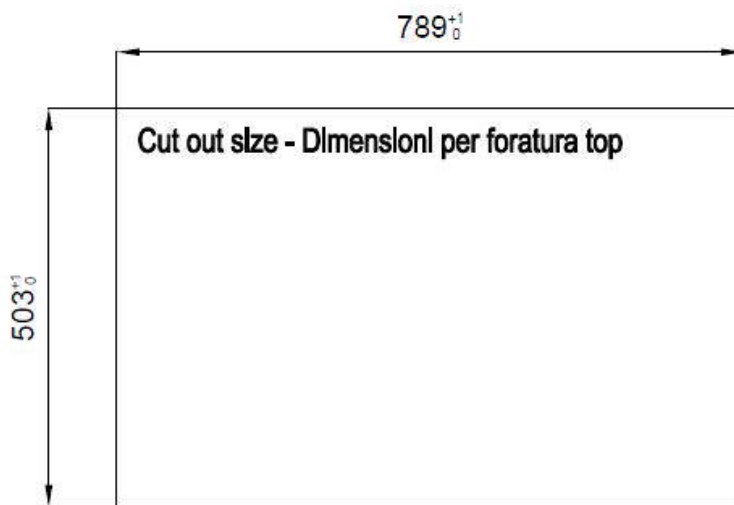

80 cm

Dimensioni

806x520 mm

Dotazioni standard	Ganci di fissaggio, guarnizione, piletta, troppo-pieno e sifone, Imballo in scatola
Fori Mixer	2 fori di serie - 3° foro su richiesta
Foro incasso	Vedi scheda tecnica (per tutti i modelli FT/FTS e Sottotop)
Gocciolatoio	No
Larghezza	81 cm
Misura vasca	750x374mm
Numero vasche	1 vasca
Piletta	Piletta con comando automatico SPACE PUSH COPPER - PB

IN DOTAZIONE

2 x Griglie Black Milanello 8100
602
1 x Piletta automatica Space
Push Copper 8407 122

DATI TECNICI

Lavello MILANELLO cod. 1034/05*

FT

FTS

GALLERIA FOTOGRAFICA

IN DOTAZIONE