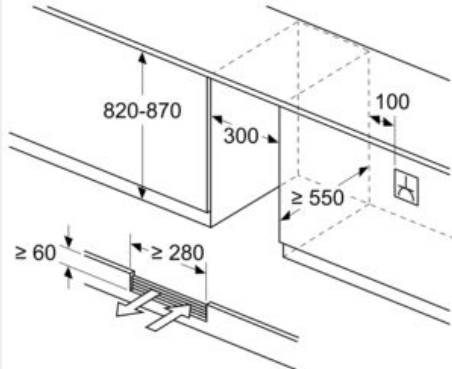

#### Caratteristiche principali

- Numero di zone a temperatura regolabile: 1.
- Range di temperatura: 5-20 °C
- Porta in vetro a tre strati
- Filtro anti UV
- Segnale ottico e acustico porta aperta
- Cerniere a destra, reversibili
- Dimensioni nicchia in cm (hxlxp): 82.0 cm x 30.0 cm x 55.0 cm
- Dimensioni in cm (hxlxp) 81.8 cm x 29.8 cm x 56.7 cm

#### Altre Caratteristiche

- Ventilazione posizionata sullo zoccolo
- Apertura della porta a 115°, bloccabile a 90°
- Regolazione dello zoccolo da 10,2 a 18,1cm
- Classe climatica: SN-ST

#### Etichetta energetica

- Classe di efficienza energetica: F
- Volume Netto totale: 58 l
- Consumo annuale: 100 kWh
- Emissioni di rumore aereo: 38 db

iQ500, Wine cooler with glass door, 82  
x 30 cm  
KU20WVHF0

Disegni quotati

Dimensioni in mm

Dimensioni in mm

Dimensioni in mm