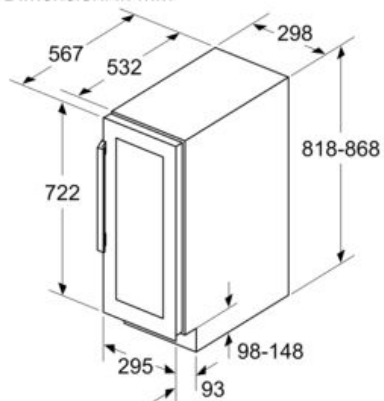

#### Caratteristiche principali

- Numero di zone a temperatura regolabile: 1.
- Range di temperatura: 5-20 °C
- Porta in vetro a tre strati
- Filtro anti UV
- Segnale ottico e acustico porta aperta
- Cerniere a destra, reversibili
- Dimensioni nicchia in cm (hxlxp): 82.0 cm x 30.0 cm x 55.0 cm
- Dimensioni in cm (hxlxp) 81.8 cm x 29.8 cm x 56.7 cm

#### Altre Caratteristiche

- Ventilazione posizionata sullo zoccolo
- Apertura della porta a 115°, bloccabile a 90°
- Regolazione dello zoccolo da 10,2 a 18,1cm
- Classe climatica: SN-ST

#### Etichetta energetica

- Classe di efficienza energetica: F
- Volume Netto totale: 58 l
- Consumo annuale: 100 kWh
- Emissioni di rumore aereo: 38 db

iQ500, Wine cooler with glass door, 82  
x 30 cm  
KU20WVHF0

Disegni quotati

Dimensioni in mm

Dimensioni in mm

Dimensioni in mm