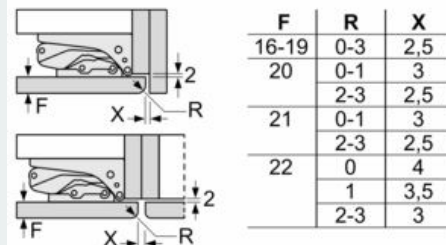

Dimensioni in mm

Consiglio per la distanza per cerniera piatta

Le distanze consigliate nella tabella vanno mantenute per garantire un'apertura senza collisioni delle porte degli apparecchi ed evitare danni al mobile della cucina.