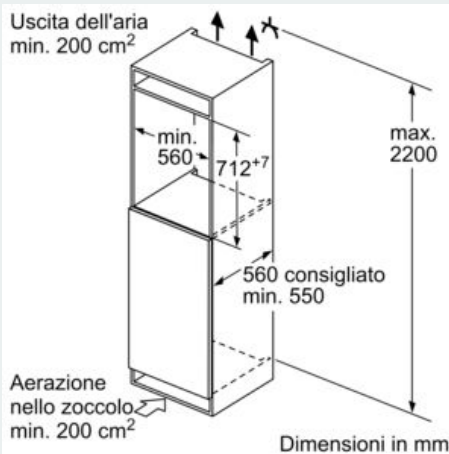

iQ500, Congelatore da incasso, 71.2 x 55.8 cm, cerniera piatta soft closing GI11VADE0

Disegni quotati