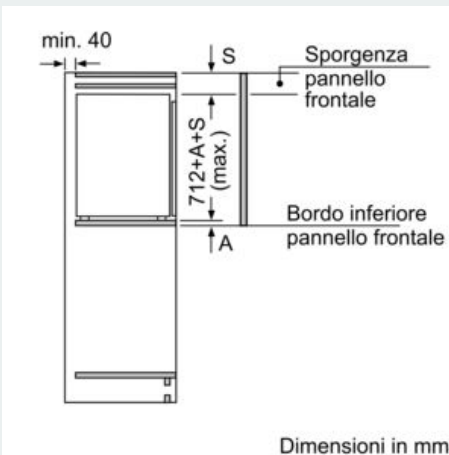

Δ Peso

A	B	C	D
1500-1750	22	22	
720-1400	19	19	B+5 / C+5
A1	15	19	
A2	15	19