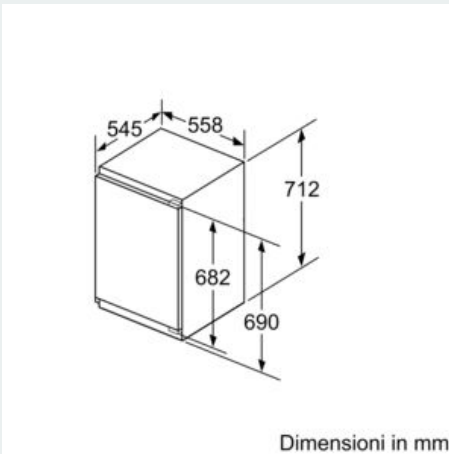

iQ500, Congelatore da incasso, 71.2 x 55.8 cm, cerniera piatta soft closing GI11VADE0

Disegni quotati