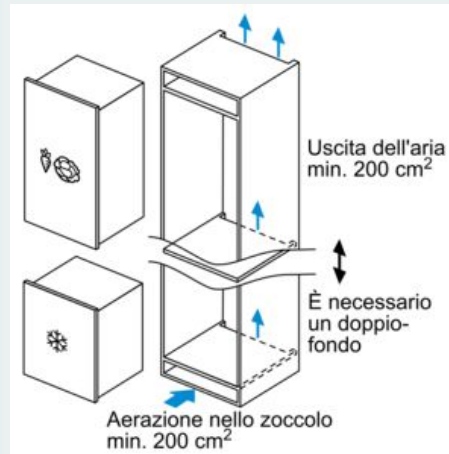

iQ500, Congelatore da incasso, 71.2 x 55.8 cm, cerniera piatta soft closing GI11VADE0

Disegni quotati