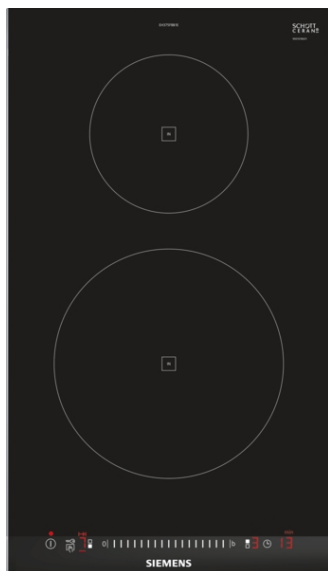

## iQ100, Domino, piano cottura a induzione, 30 cm, nero EH375FBB1E