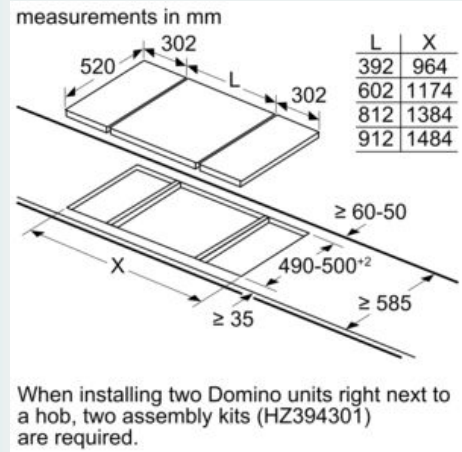

Dimensioni del vano per l'installazione (AxLxP) : 51 x 270 x 490-500 mm

Larghezza del prodotto : 302 mm

Larghezza del prodotto : 302 mm

Dimensioni (AxLxP) : 51 x 302 x 520 mm

Dimensioni (AxLxP) : 51 x 302 x 520 mm

Dimensioni del prodotto imballato (AxLxP) : 110 x 370 x 573 mm

Dimensioni del prodotto imballato (AxLxP) : 110 x 370 x 573 mm

Peso netto : 7,0 kg

Peso netto : 7,0 kg

Peso lordo : 7,6 kg

Peso lordo : 7,6 kg

iQ100, Domino, piano cottura a induzione, 30 cm, nero EH375FBB1E

Disegni quotati

Dimensioni in mm

Possibilità di combinazione domino con le corrispondenti dimensioni dell'apparecchio e le dimensioni del foro d'incasso

Tipo di larghezza: 30 40 60 70 80 90

Larghezza apparecchio: 302 392 602 710 812 912

	A	B	C	D	L	X
2x30	302	302	-	-	604	572
1x30, 1x40	302	392	-	-	694	662
1x30, 1x60	302	602	-	-	904	872
1x30, 1x70*	302	710	-	-	1012	980
1x30, 1x80	302	812	-	-	1114	1082
1x30, 1x90	302	912	-	-	1214	1182
2x40	392	392	-	-	784	752
1x40, 1x60	392	602	-	-	994	962
1x40, 1x70*	392	710	-	-	1102	1070
1x40, 1x80	392	812	-	-	1204	1172
1x40, 1x90	392	912	-	-	1304	1272
3x30	302	302	302	-	906	874
2x30, 1x40	302	302	392	-	996	964
2x30, 1x60	302	302	602	-	1206	1174
2x30, 1x70*	302	302	710	-	1314	1282
2x30, 1x80	302	302	812	-	1416	1384
2x30, 1x90	302	302	912	-	1516	1484
1x30, 2x40	302	392	392	-	1086	1054
1x30, 1x40, 1x60	302	392	602	-	1296	1264
1x30, 1x40, 1x70*	302	392	710	-	1404	1372
1x30, 1x40, 1x80	302	392	812	-	1506	1474
1x30, 1x40, 1x90	302	392	912	-	1606	1574
3x40	392	392	392	-	1176	1144
2x40, 1x60	392	392	602	-	1386	1354
4x30	302	302	302	302	1208	1176
3x30, 1x40	302	302	302	392	1298	1266
2x30, 2x40	302	302	392	392	1388	1356
1x30, 3x40	302	392	392	392	1478	1446
1x30, 1x75	302	750	-	-	1052	1016
1x40, 1x75	392	750	-	-	1142	1106
2x30, 1x75	302	302	750	-	1354	1318
1x30, 1x40, 1x75	302	392	750	-	1444	1408