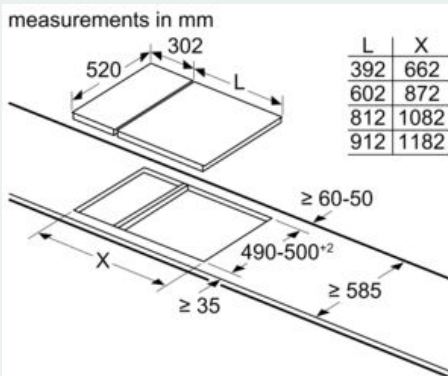

iQ100, Domino, piano cottura a induzione, 30 cm, nero EH375FBB1E

Disegni quotati