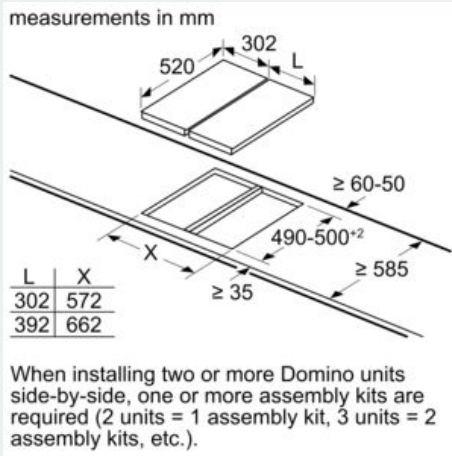

Dimensioni del vano per l'installazione (AxLxP) : 51 x 270 x 490-500 mm

Larghezza del prodotto : 302 mm

Larghezza del prodotto : 302 mm

Dimensioni (AxLxP) : 51 x 302 x 520 mm

Dimensioni (AxLxP) : 51 x 302 x 520 mm

Dimensioni del prodotto imballato (AxLxP) : 110 x 370 x 573 mm

Dimensioni del prodotto imballato (AxLxP) : 110 x 370 x 573 mm

Peso netto : 7,0 kg

Peso netto : 7,0 kg

Peso lordo : 7,6 kg

Peso lordo : 7,6 kg

iQ100, Domino, piano cottura a induzione, 30 cm, nero EH375FBB1E

Disegni quotati

Dimensioni in mm

Possibilità di combinazione domino con le corrispondenti dimensioni dell'apparecchio e le dimensioni del foro d'incasso

Tipo di larghezza: 30 40 60 70 80 90

Larghezza apparecchio: 302 392 602 710 812 912

	A	B	C	D	L	X
2x30	302	302	-	-	604	572
1x30, 1x40	302	392	-	-	694	662
1x30, 1x60	302	602	-	-	904	872
1x30, 1x70*	302	710	-	-	1012	980
1x30, 1x80	302	812	-	-	1114	1082
1x30, 1x90	302	912	-	-	1214	1182
2x40	392	392	-	-	784	752
1x40, 1x60	392	602	-	-	994	962
1x40, 1x70*	392	710	-	-	1102	1070
1x40, 1x80	392	812	-	-	1204	1172
1x40, 1x90	392	912	-	-	1304	1272
3x30	302	302	302	-	906	874
2x30, 1x40	302	302	392	-	996	964
2x30, 1x60	302	302	602	-	1206	1174
2x30, 1x70*	302	302	710	-	1314	1282
2x30, 1x80	302	302	812	-	1416	1384
2x30, 1x90	302	302	912	-	1516	1484
1x30, 2x40	302	392	392	-	1086	1054
1x30, 1x40, 1x60	302	392	602	-	1296	1264
1x30, 1x40, 1x70*	302	392	710	-	1404	1372
1x30, 1x40, 1x80	302	392	812	-	1506	1474
1x30, 1x40, 1x90	302	392	912	-	1606	1574
3x40	392	392	392	-	1176	1144
2x40, 1x60	392	392	602	-	1386	1354
4x30	302	302	302	302	1208	1176
3x30, 1x40	302	302	302	392	1298	1266
2x30, 2x40	302	302	392	392	1388	1356
1x30, 3x40	302	392	392	392	1478	1446
1x30, 1x75	302	750	-	-	1052	1016
1x40, 1x75	392	750	-	-	1142	1106
2x30, 1x75	302	302	750	-	1354	1318
1x30, 1x40, 1x75	302	392	750	-	1444	1408