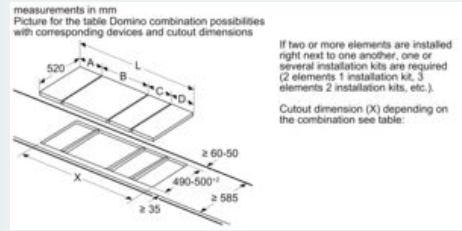

Dimensioni del vano per l'installazione (AxLxP) : 51 x 270 x 490-500 mm

Larghezza del prodotto : 302 mm

Larghezza del prodotto : 302 mm

Dimensioni (AxLxP) : 51 x 302 x 520 mm

Dimensioni (AxLxP) : 51 x 302 x 520 mm

iQ100, Domino, piano cottura a induzione, 30 cm, nero EH375FBB1E

Disegni quotati

Dimensioni in mm

Possibilità di combinazione domino con le corrispondenti dimensioni dell'apparecchio e le dimensioni del foro d'incasso