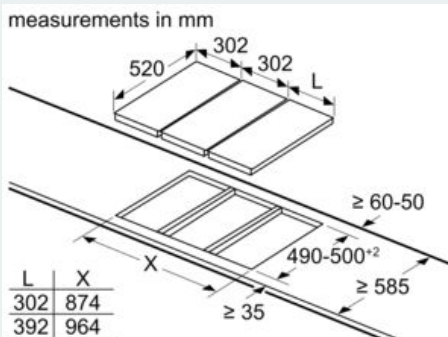

When installing a Domino unit right next to a hob, an assembly kit (HZ394301) is required.