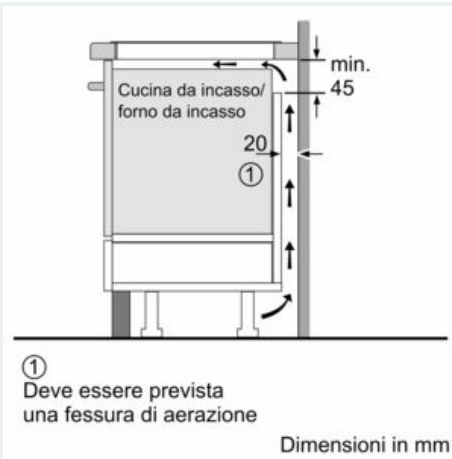

Dimensioni del vano per l'installazione (AxLxP) : 51 x 270 x 490-500 mm

Larghezza del prodotto : 302 mm

Larghezza del prodotto : 302 mm

Dimensioni (AxLxP) : 51 x 302 x 520 mm

Dimensioni (AxLxP) : 51 x 302 x 520 mm

iQ100, Domino, piano cottura a induzione, 30 cm, nero EH375FBB1E

Disegni quotati

Dimensioni in mm

Possibilità di combinazione domino con le corrispondenti dimensioni dell'apparecchio e le dimensioni del foro d'incasso