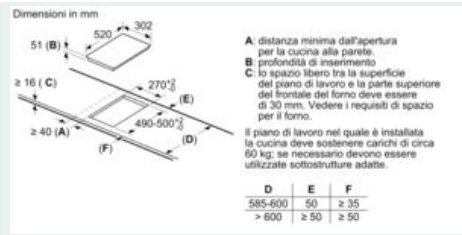

iQ100, Domino, piano cottura a induzione, 30 cm, nero EH375FBB1E

Disegni quotati

Dimensioni in mm

Possibilità di combinazione domino con le corrispondenti dimensioni dell'apparecchio e le dimensioni del foro d'incasso