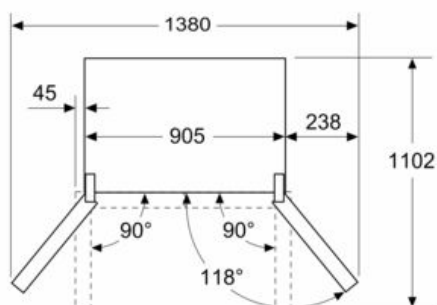

## iQ500, Frigorifero French Door, 183 x 91 cm, Black stainless steel KF96NAXEA

### Disegni quotati

Dimensioni in mm

- A:** La parte frontale è regolabile da 1830 a 1847, con i piedi di livellamento anteriori completamente estesi
- B:** Aggiungere 25 per distanziatori fissi sul retro

Dimensioni in mm

- A:** La parte frontale è regolabile da 1830 a 1847, con i piedi di livellamento anteriori completamente estesi

Dimensioni in mm

Dimensioni in mm