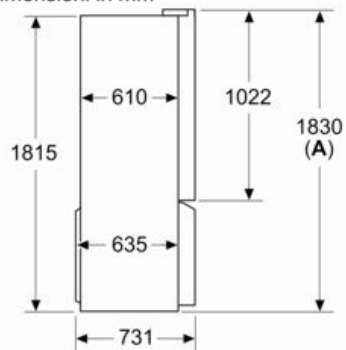

## iQ500, Frigorifero French Door, 183 x 91 cm, Black stainless steel KF96NAXEA

### Disegni quotati

Dimensioni in mm

- A:** La parte frontale è regolabile da 1830 a 1847, con i piedi di livellamento anteriori completamente estesi
- B:** Aggiungere 25 per distanziatori fissi sul retro

Dimensioni in mm

- A:** La parte frontale è regolabile da 1830 a 1847, con i piedi di livellamento anteriori completamente estesi

Dimensioni in mm

Dimensioni in mm