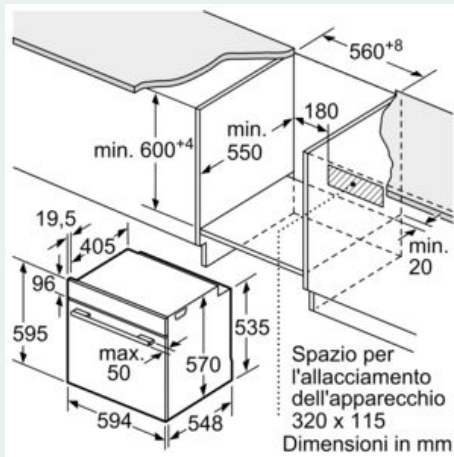

**iQ500, Forno con vapore da incasso,
60 x 60 cm, Acciaio inox
HR578G5S6**

Disegni quotati