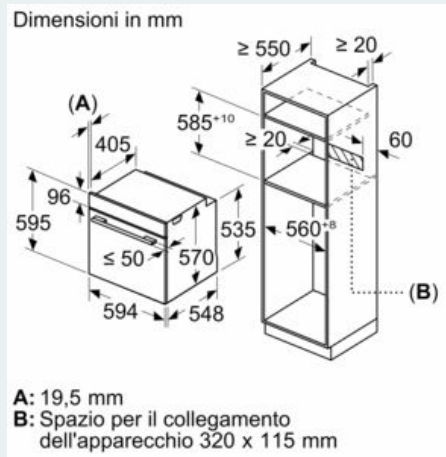

**iQ500, Forno con vapore da incasso,
60 x 60 cm, Acciaio inox
HR578G5S6**

Disegni quotati