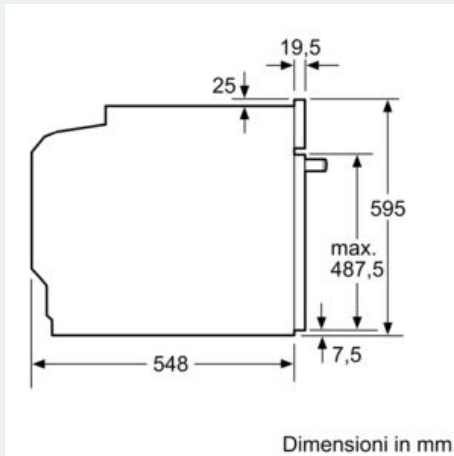

**iQ500, Forno con vapore da incasso,
60 x 60 cm, Acciaio inox
HR578G5S6**

Disegni quotati