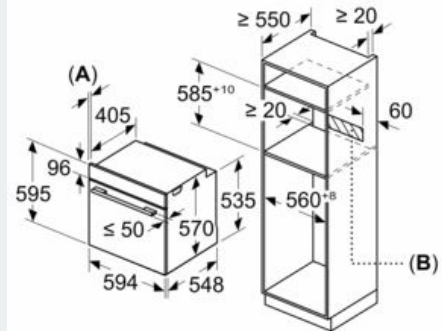

iQ500, Forno da incasso, 60 x 60 cm,  
Acciaio inox  
HB579GBS0

Disegni quotati

Dimensioni in mm

Montaggio con un piano di cottura.