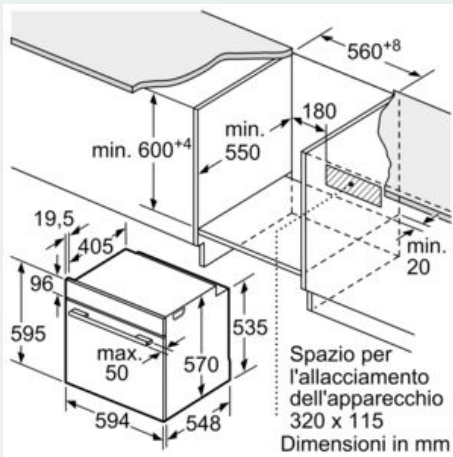

#### Dati tecnici

Colore/materiale del frontale : Acciaio inox  
 Tipologia costruttiva del prodotto : Da incasso  
 Sistema di pulizia : Pirolisi+Idrolisi  
 Dimensioni del vano per l'installazione (AxLxP) : 585-595 x 560-568 x 550 mm  
 Dimensioni (AxLxP) : 595 x 594 x 548 mm  
 Dimensioni del prodotto imballato (AxLxP) : 670 x 680 x 660 mm  
 Materiale del cruscotto : vetro  
 Materiale porta : vetro  
 Peso netto : 38,5 kg  
 Volume utile : 71 l  
 Metodo di cottura : aria calda, Aria calda delicata, brasatura, Deep-frozen food special, funzione pizza, Grill a superficie grande, Grill a superficie piccola, grill ventilato, mantenere in caldo, Pre-riscaldamento, riscaldamento inferiore, riscaldamento intensivo, riscaldamento superiore e inferiore  
 Materiale della cavità : Other  
 Regolazione della temperatura : elettronica  
 Numero di luci interne : 1  
 Certificati di omologazione : CE, VDE  
 Lunghezza del cavo di alimentazione elettrica : 120 cm  
 Codice EAN : 4242003869703  
 Numero di vani - (2010/30/CE) : 1  
 Classe di efficienza energetica (2010/30/EC) : A  
 Energy consumption per cycle conventional (2010/30/EC) : 0,99 kWh/cycle  
 Energy consumption per cycle forced air convection (2010/30/EC) : 0,81 kWh/cycle  
 Indice di efficienza energetica (2010/30/CE) : 95,3 %  
 Dati nominali collegamento elettrico : 3600 W  
 Corrente : 16 A  
 Tensione : 220-240 V  
 Frequenza : 50; 60 Hz  
 Tipo di spina : Schuko

iQ500, Forno da incasso, 60 x 60 cm,  
Acciaio inox  
HB579GBS0

Disegni quotati

Dimensioni in mm

Montaggio con un piano di cottura.