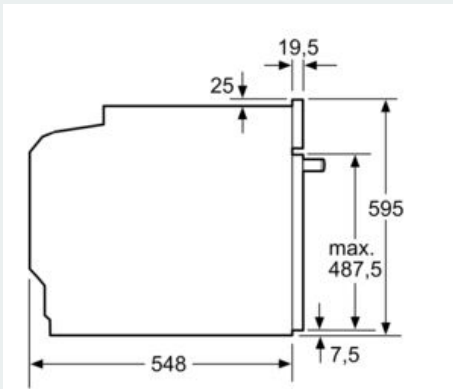

#### Dati tecnici

Colore/materiale del frontale : Acciaio inox  
 Tipologia costruttiva del prodotto : Da incasso  
 Sistema di pulizia : Pirolisi+Idrolisi  
 Dimensioni del vano per l'installazione (AxLxP) : 585-595 x 560-568 x 550 mm  
 Dimensioni (AxLxP) : 595 x 594 x 548 mm  
 Dimensioni del prodotto imballato (AxLxP) : 670 x 680 x 660 mm  
 Materiale del cruscotto : vetro  
 Materiale porta : vetro  
 Peso netto : 38,5 kg  
 Volume utile : 71 l  
 Metodo di cottura : aria calda, Aria calda delicata, brasatura, Deep-frozen food special, funzione pizza, Grill a superficie grande, Grill a superficie piccola, grill ventilato, mantenere in caldo, Pre-riscaldamento, riscaldamento inferiore, riscaldamento intensivo, riscaldamento superiore e inferiore  
 Materiale della cavità : Other  
 Regolazione della temperatura : elettronica  
 Numero di luci interne : 1  
 Certificati di omologazione : CE, VDE  
 Lunghezza del cavo di alimentazione elettrica : 120 cm  
 Codice EAN : 4242003869703  
 Numero di vani - (2010/30/CE) : 1  
 Classe di efficienza energetica (2010/30/EC) : A  
 Energy consumption per cycle conventional (2010/30/EC) : 0,99 kWh/cycle  
 Energy consumption per cycle forced air convection (2010/30/EC) : 0,81 kWh/cycle  
 Indice di efficienza energetica (2010/30/CE) : 95,3 %  
 Dati nominali collegamento elettrico : 3600 W  
 Corrente : 16 A  
 Tensione : 220-240 V  
 Frequenza : 50; 60 Hz  
 Tipo di spina : Schuko

#### Etichetta energetica

- Classe di efficienza energetica (acc. EU Nr. 65/2014): A(in una scala di classi di efficienza energetica da A+++ a D)
- Consumo energetico per ciclo durante funzionamento convenzionale:0.99 kWh
- Consumo energetico per ciclo durante funzionamento ventilato:0.81 kWh
- Numero di cavità: 1 Tipo di alimentazione: elettrica Volume della cavità:71 l
- 
- Assorbimento massimo elettrico: 3.6 kW

iQ500, Forno da incasso, 60 x 60 cm,  
Acciaio inox  
HB579GBS0

Disegni quotati

Dimensioni in mm

Montaggio con un piano di cottura.