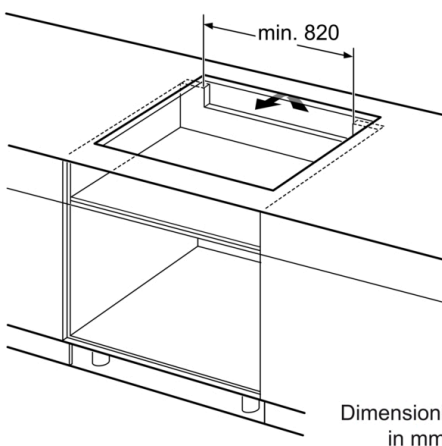

Larghezza del prodotto : 916 mm

Dimensioni (AxLxP) : 51 x 916 x 527 mm

Dimensioni del prodotto imballato (AxLxP) : 126 x 1073 x 603 mm

Peso netto : 20,8 kg

Peso lordo : 22,5 kg

Indicatore di calore residuo : Separato

Serie | 8, Piano cottura a induzione, 90 cm, nero
PIV975DC1E

Dimensioni in mm

① Deve essere prevista una fessura di aerazione.

Dimensioni in mm

Dimensioni in mm

Dimensioni in mm