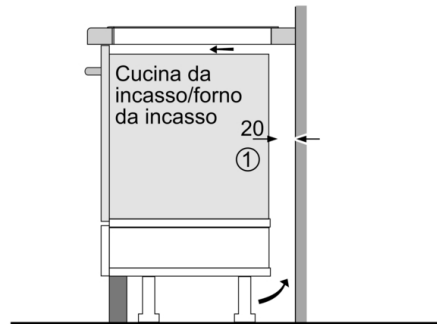

Larghezza del prodotto : 916 mm

Dimensioni (AxLxP) : 51 x 916 x 527 mm

Dimensioni del prodotto imballato (AxLxP) : 126 x 1073 x 603 mm

Peso netto : 20,8 kg

Peso lordo : 22,5 kg

Indicatore di calore residuo : Separato

Cottura assistita

- PerfectFry sensor a 5 livelli: mai più piatti bruciati grazie alla regolazione automatica della temperatura.

Design

- Profili laterali ComfortProfil

Sicurezza

- Indicatore digitale di calore residuo: indica quali zone cottura sono ancora calde.
- Sicurezza bambini: previene l'accensione accidentale del piano cottura.
- Funzione Clean: i pulsanti vengono bloccati per 30 sec in modo da facilitare la pulizia del piano cottura.
- Autospegnimento di sicurezza: il piano si spegne automaticamente se non ci sono interazioni con esso.

Serie | 8, Piano cottura a induzione, 90 cm, nero
PIV975DC1E

Dimensioni in mm

① Deve essere prevista una fessura di aerazione.

Dimensioni in mm

Dimensioni in mm

Dimensioni in mm