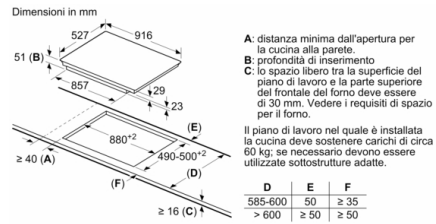

Larghezza del prodotto : 916 mm

Dimensioni (AxLxP) : 51 x 916 x 527 mm

Dimensioni del prodotto imballato (AxLxP) : 126 x 1073 x 603 mm

Peso netto : 20,8 kg

Peso lordo : 22,5 kg

Indicatore di calore residuo : Separato

Serie | 8, Piano cottura a induzione, 90 cm, nero
PIV975DC1E

Dimensioni in mm

① Deve essere prevista una fessura di aerazione.

Dimensioni in mm

Dimensioni in mm

Dimensioni in mm