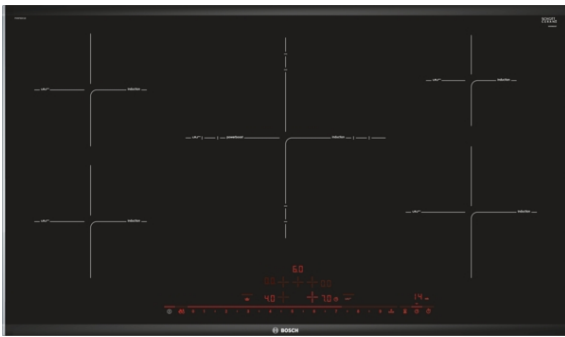

**Serie | 8, Piano cottura a induzione,
90 cm, nero
PIV975DC1E**

Accessori opzionali

HEZ390090 : Accessorio - Pentola Wok per induzione
HEZ390210 : ACCESSORIO PIANO INCASSO PENTOLA ø 15cm
HEZ390230 : Pentola antiaderente 21 cm. di diametro
HEZ394301 : Listelli di congiunzione
HEZ9ES100 : Accessorio cottura piani
HEZ9SE030 : ACCESSORIO PIANO COTTURA (PENTOLE IND)
HEZ9SE040 : SET PENTOLE 4 PEZZI
HEZ9SE060 : SET PENTOLE 6 PEZZI

**Piano induzione con PerfectFry:
raggiungere risultati perfetti arrostando
con il controllo automatico di temperatura.**

- **DirectSelect Premium:** interfaccia touch ampia e intuitiva.
- **Zona di cottura da 32 cm:** area di cottura espandibile a 3 dimensioni per pentole e padelle piccole medie e grandi.
- **PerfectFry:** cottura uniforme, senza bruciature.
- Design elegante con bordo anteriore smussato e rivestimento in acciaio inossidabile ai lati.
- **PowerBoost:** fino al 50% di potenza in più per un riscaldamento più rapido sul tuo piano cottura a induzione.

Posizione pannello di controllo : Piano frontale

Principale materiale della superficie : vetroceramica

Colore della superficie : nero

Certificati di omologazione : AENOR, CE

Lunghezza del cavo di alimentazione elettrica : 110 cm

- 90 cm: spazio per 5 pentole o padelle.

Flessibilità delle zone cottura

- Ampia zona centrale a triplo circuito: per utilizzare padelle normali od extra large (ad. es. padella per la paella).

Caratteristiche principali