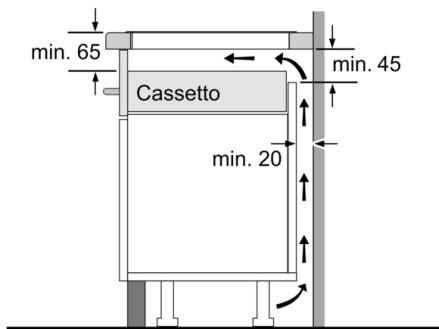

Larghezza del prodotto : 916 mm

Dimensioni (AxLxP) : 51 x 916 x 527 mm

Dimensioni del prodotto imballato (AxLxP) : 126 x 1073 x 603 mm

Peso netto : 20,8 kg

Peso lordo : 22,5 kg

Indicatore di calore residuo : Separato

Cottura assistita

- PerfectFry sensor a 5 livelli: mai più piatti bruciati grazie alla regolazione automatica della temperatura.

Design

- Profili laterali ComfortProfil

Sicurezza

- Indicatore digitale di calore residuo: indica quali zone cottura sono ancora calde.
- Sicurezza bambini: previene l'accensione accidentale del piano cottura.
- Funzione Clean: i pulsanti vengono bloccati per 30 sec in modo da facilitare la pulizia del piano cottura.
- Autospegnimento di sicurezza: il piano si spegne automaticamente se non ci sono interazioni con esso.

Serie | 8, Piano cottura a induzione, 90 cm, nero
PIV975DC1E

Dimensioni in mm

① Deve essere prevista una fessura di aerazione.

Dimensioni in mm

Dimensioni in mm

Dimensioni in mm