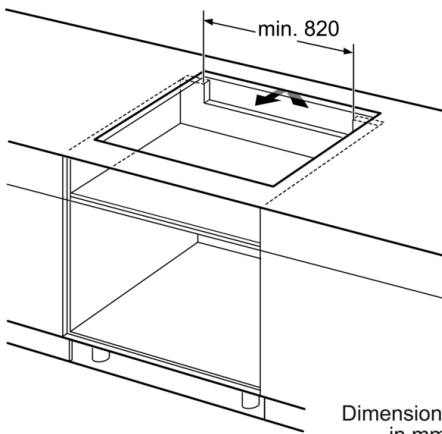

Larghezza del prodotto : 916 mm

Dimensioni (AxLxP) : 51 x 916 x 527 mm

Dimensioni del prodotto imballato (AxLxP) : 126 x 1073 x 603 mm

Peso netto : 20,8 kg

Peso lordo : 22,5 kg

Indicatore di calore residuo : Separato

Serie | 8, Piano cottura a induzione, 90 cm, nero
PIV975DC1E

Dimensioni in mm

① Deve essere prevista una fessura di aerazione.

Dimensioni in mm

Dimensioni in mm

Dimensioni in mm