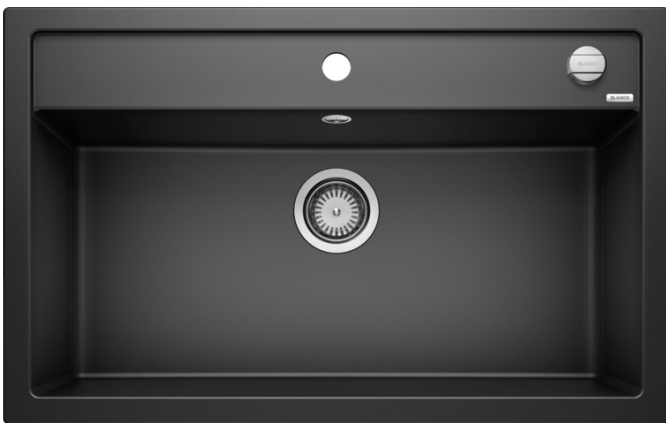

Scheda tecnica del prodotto DALAGO 8

N. articolo 525877

Vantaggi

- Lavello dalle linee moderne e dal design attuale
- Utili accessori disponibili a richiesta per rendere il lavello ancora più pratico e funzionale
- Ampia fascia multifunzione a fianco del miscelatore per l'installazione di dispenser di sapone, interruttore pneumatico del dissipatore di rifiuti o come semplice piano di appoggio per gli utensili di uso quotidiano

Colori

SILGRANIT nero

Colori disponibili:

antracite
grigio roccia
alumetallic
bianco
jasmine
champagne
tartufo
caffè
grigio perla
noce moscata
nero

Informazioni per la progettazione

- Dimensioni intaglio: 795 x 490 mm - R 15 mm
Non può essere montato a "inizio/fine composizione" nella base sottolavello indicata; può essere invece facilmente inserito in una base di misura superiore.
N.B.: Per il montaggio su piani di marmo, ordinare l'apposito kit

Dotazione

- vasca con piletta da 3 ½"
- tappo a cestello
- saltarello e sifone

Dettagli

Vista superiore

Foratur

Vista frontale

Vista laterale