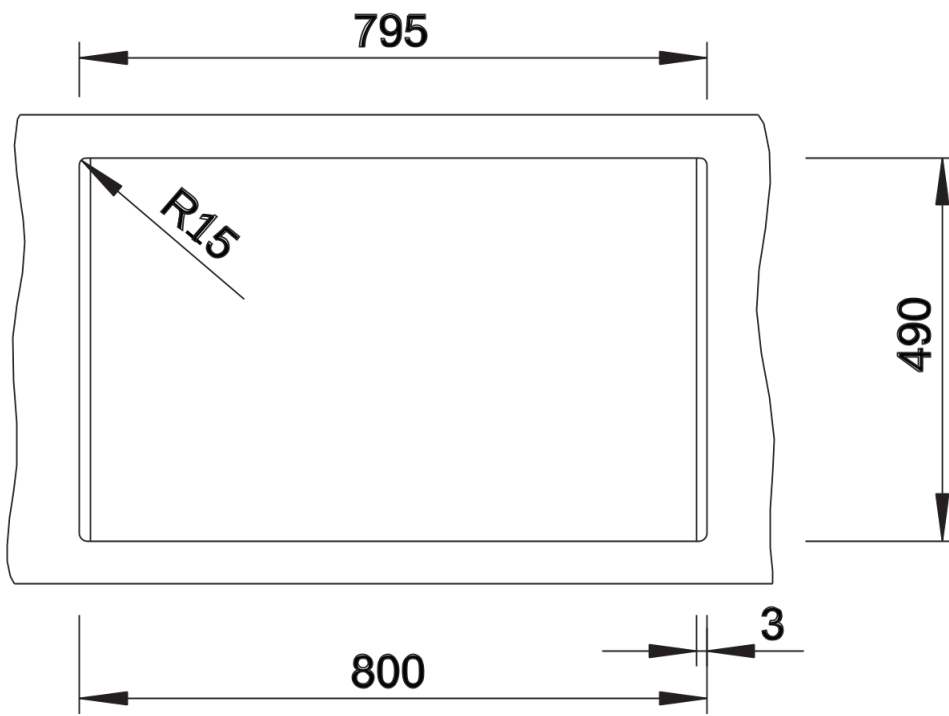

Colori

SILGRANIT nero

Colori disponibili:

antracite
grigio roccia
alumetallic
bianco
jasmine
champagne
tartufo
caffè
grigio perla
noce moscata
nero

Informazioni per la progettazione

- Dimensioni intaglio: 795 x 490 mm - R 15 mm
Non può essere montato a "inizio/fine composizione" nella base sottolavello indicata; può essere invece facilmente inserito in una base di misura superiore.
N.B.: Per il montaggio su piani di marmo, ordinare l'apposito kit

Dotazione

- vasca con piletta da 3 ½"
- tappo a cestello
- saltarello e sifone

Dettagli

Vista superiore

Foratur

Vista frontale

Vista laterale