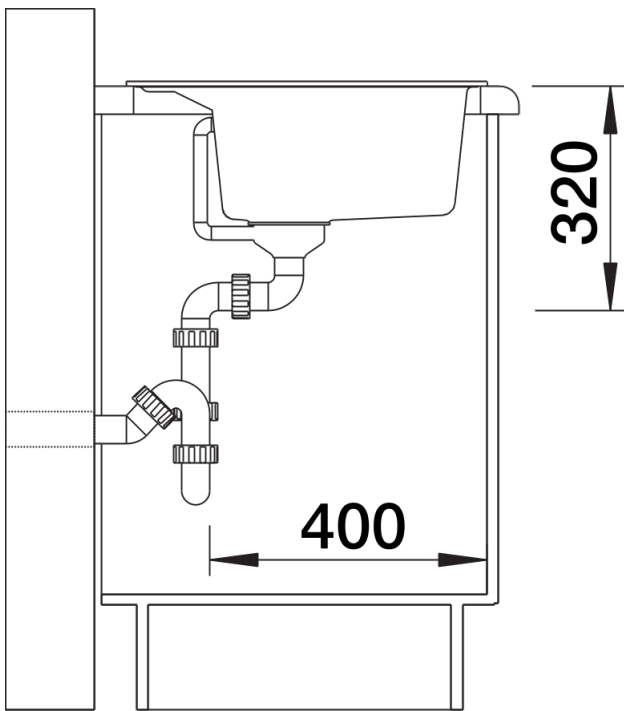

Colori

SILGRANIT nero

Colori disponibili:

antracite
grigio roccia
alumetallic
bianco
jasmine
champagne
tartufo
caffè
grigio perla
noce moscata
nero

Informazioni per la progettazione

- Dimensioni intaglio: 795 x 490 mm - R 15 mm
Non può essere montato a "inizio/fine composizione" nella base sottolavello indicata; può essere invece facilmente inserito in una base di misura superiore.
N.B.: Per il montaggio su piani di marmo, ordinare l'apposito kit

Dotazione

- vasca con piletta da 3 ½"
- tappo a cestello
- saltarello e sifone

Dettagli

Vista superiore

Foratur

Vista frontale

Vista laterale