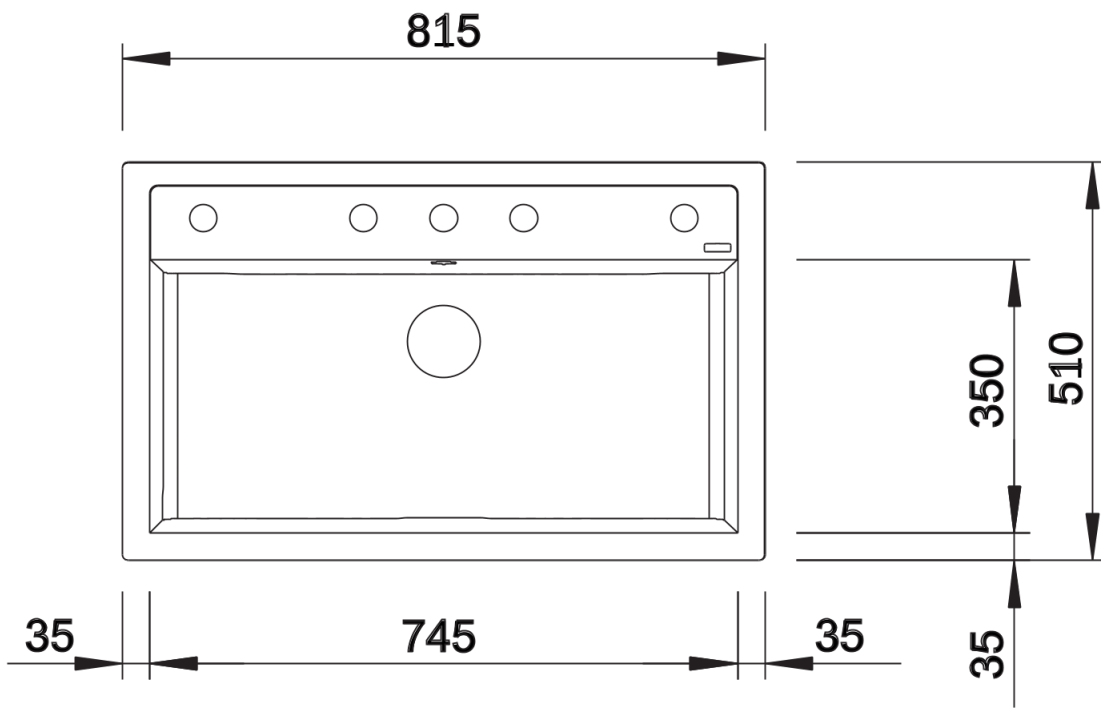

Colori

SILGRANIT nero

Colori disponibili:

antracite
grigio roccia
alumetallic
bianco
jasmine
champagne
tartufo
caffè
grigio perla
noce moscata
nero

Informazioni per la progettazione

- Dimensioni intaglio: 795 x 490 mm - R 15 mm
Non può essere montato a "inizio/fine composizione" nella base sottolavello indicata; può essere invece facilmente inserito in una base di misura superiore.
N.B.: Per il montaggio su piani di marmo, ordinare l'apposito kit

Dotazione

- vasca con piletta da 3 ½"
- tappo a cestello
- saltarello e sifone

Dettagli

Vista superiore

Foratur

Vista frontale

Vista laterale