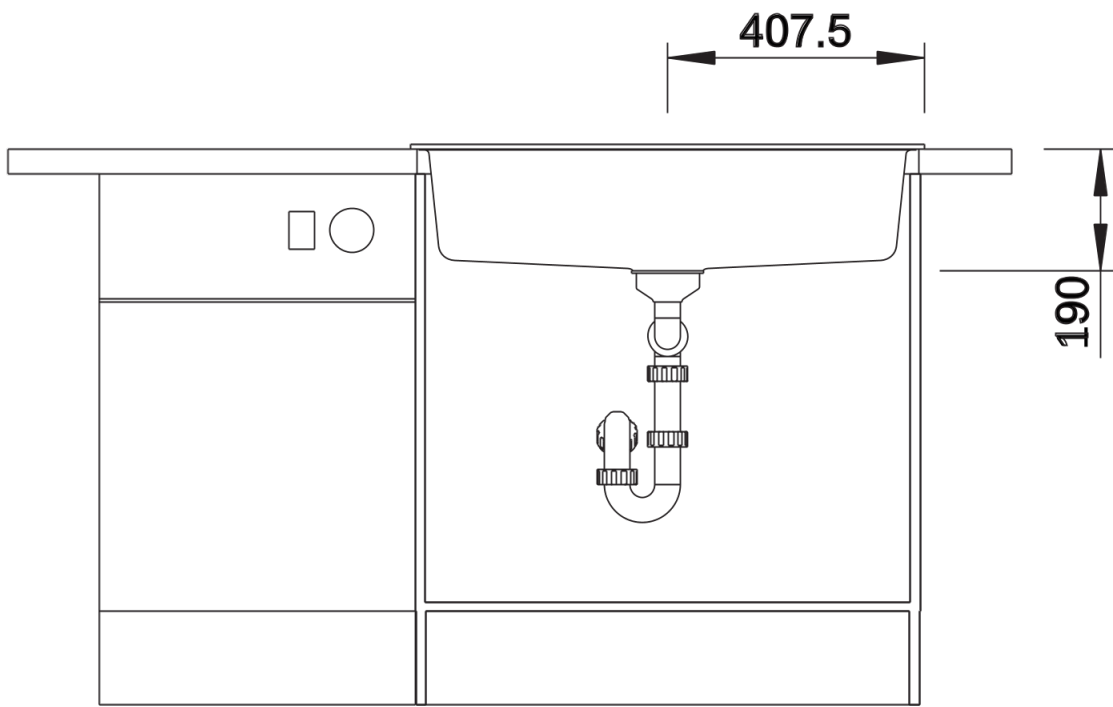

Colori

SILGRANIT nero

Colori disponibili:

antracite
grigio roccia
alumetallic
bianco
jasmine
champagne
tartufo
caffè
grigio perla
noce moscata
nero

Informazioni per la progettazione

- Dimensioni intaglio: 795 x 490 mm - R 15 mm
Non può essere montato a "inizio/fine composizione" nella base sottolavello indicata; può essere invece facilmente inserito in una base di misura superiore.
N.B.: Per il montaggio su piani di marmo, ordinare l'apposito kit

Dotazione

- vasca con piletta da 3 ½"
- tappo a cestello
- saltarello e sifone

Dettagli

Vista superiore

Foratur

Vista frontale

Vista laterale