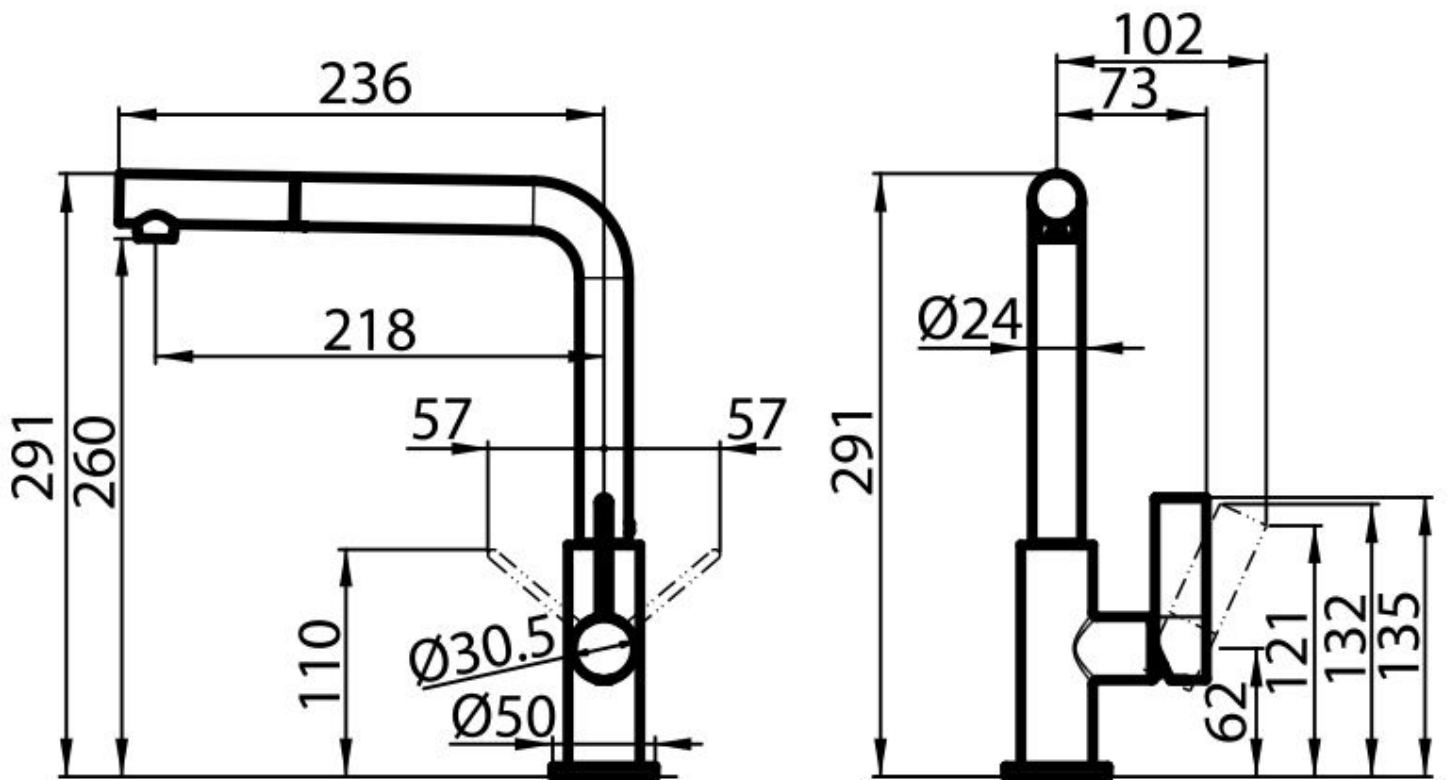

Miscelatore Omega Plus

Miscelatori

Codice: 8497 020

CARATTERISTICHE

CANNA ESTRAIBILE La bocca del miscelatore è estraibile per poter raggiungere agevolmente ogni zona del lavello.

PIASTRA DI RINFORZO Tutti i miscelatori Foster hanno in dotazione la piastra di rinforzo che fornisce perfetta stabilità su qualsiasi lavello.

Base d'appoggio ø50mm

Cartuccia Con dischi ceramici

Foro mixer \varnothing 35mm

Ingombro posteriore 35mm

Spessore max top 40mm

Tipo miscelatore Miscelatore con canna girevole ed estraibile

DATI TECNICI

GALLERIA FOTOGRAFICA