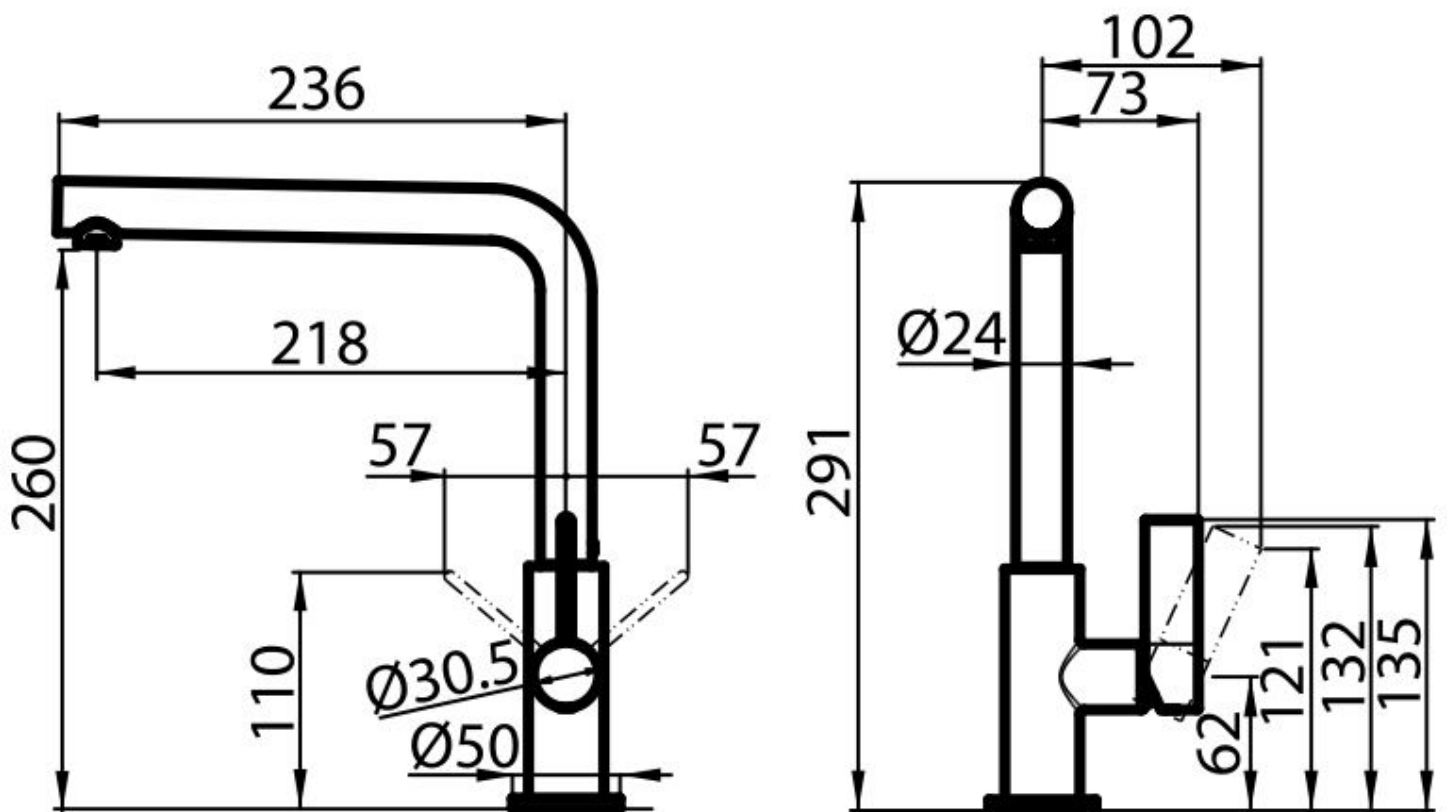

Base d'appoggio ø50mm

Cartuccia Con dischi ceramici

Foro mixer ø35mm

Ingombro posteriore 35mm

Spessore max top 40mm

Tipo miscelatore Miscelatore con canna girevole

DATI TECNICI

GALLERIA FOTOGRAFICA