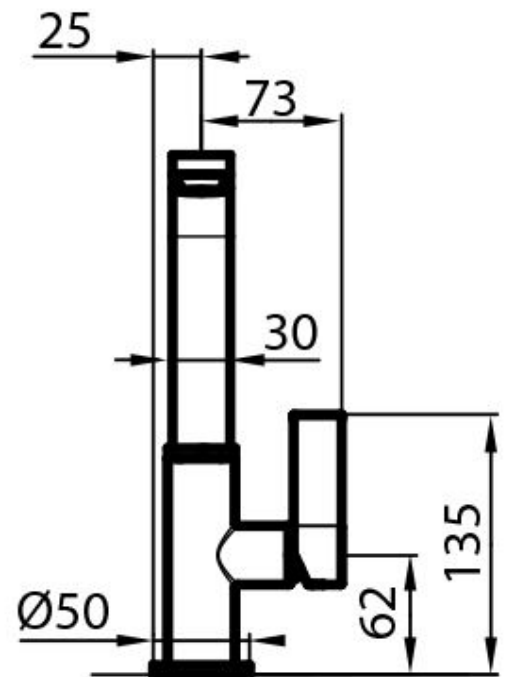

Miscelatore NYC

Miscelatori

Codice: 8486 000

CARATTERISTICHE

PIASTRA DI RINFORZO Tutti i miscelatori Foster hanno in dotazione la piastra di rinforzo che fornisce perfetta stabilità su qualsiasi livello.

ROTAZIONE CANNA Tutti i miscelatori sono dotati di un ampio angolo di rotazione. Alcuni modelli permettono una rotazione completa di 360°.

DETTAGLI

Materiale Ottone

Texture Cromato

Angolo di rotazione 360°

Base d'appoggio ø50mm

Cartuccia Con dischi ceramici

Foro mixer ø35mm

Ingombro posteriore 40mm

Spessore max top 40mm

Tipo miscelatore Miscelatore con canna girevole

DATI TECNICI

GALLERIA FOTOGRAFICA