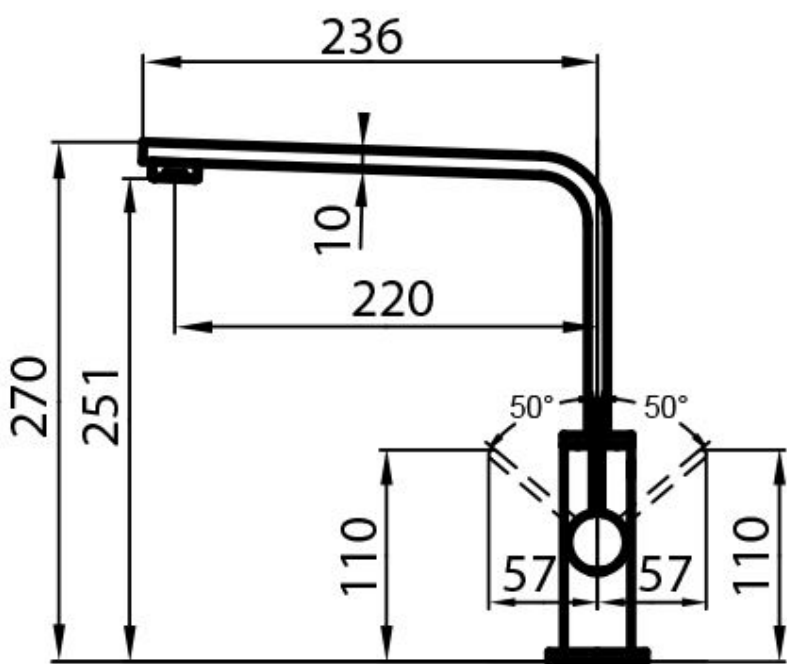

DETTAGLI

Materiale Ottone

Texture Cromato

Angolo di rotazione 360°

Base d'appoggio ø50mm

Cartuccia Con dischi ceramici

Foro mixer ø35mm

Ingombro posteriore 40mm

Spessore max top 40mm

Tipo miscelatore Miscelatore con canna girevole

DATI TECNICI

GALLERIA FOTOGRAFICA