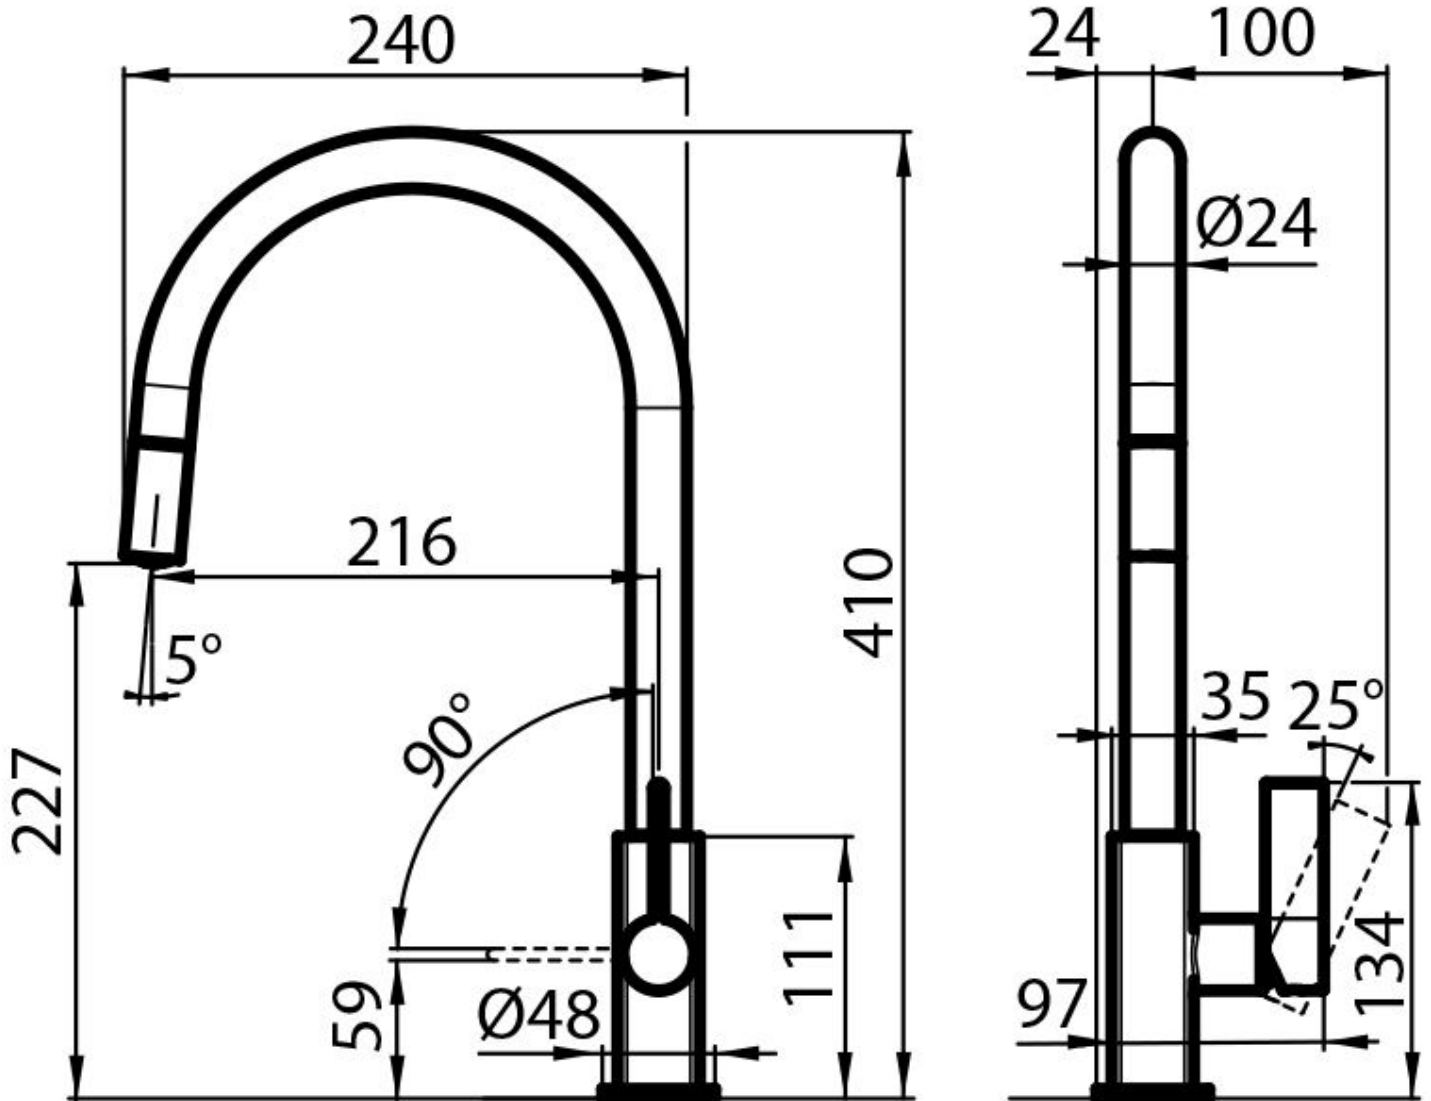

Miscelatore Delta Plus

Miscelatori

Codice: 8441 030

CARATTERISTICHE

CANNA ESTRAIBILE	La bocca del miscelatore è estraibile per poter raggiungere agevolmente ogni zona del lavello.
PIASTRA DI RINFORZO	Tutti i miscelatori Foster hanno in dotazione la piastra di rinforzo che fornisce perfetta stabilità su qualsiasi lavello.
ROTAZIONE CANNA	Tutti i miscelatori sono dotati di un ampio angolo di rotazione. Alcuni modelli permettono una rotazione completa di 360°.

DETTAGLI

Materiale	Ottone
Texture	Cromato
Angolo di rotazione	360°
Base d'appoggio	ø48mm
Cartuccia	Con dischi ceramici

Foro mixer

ø35mm

Spessore max top

40mm

Tipo miscelatore

Miscelatore con canna girevole ed estraibile

DATI TECNICI

GALLERIA FOTOGRAFICA