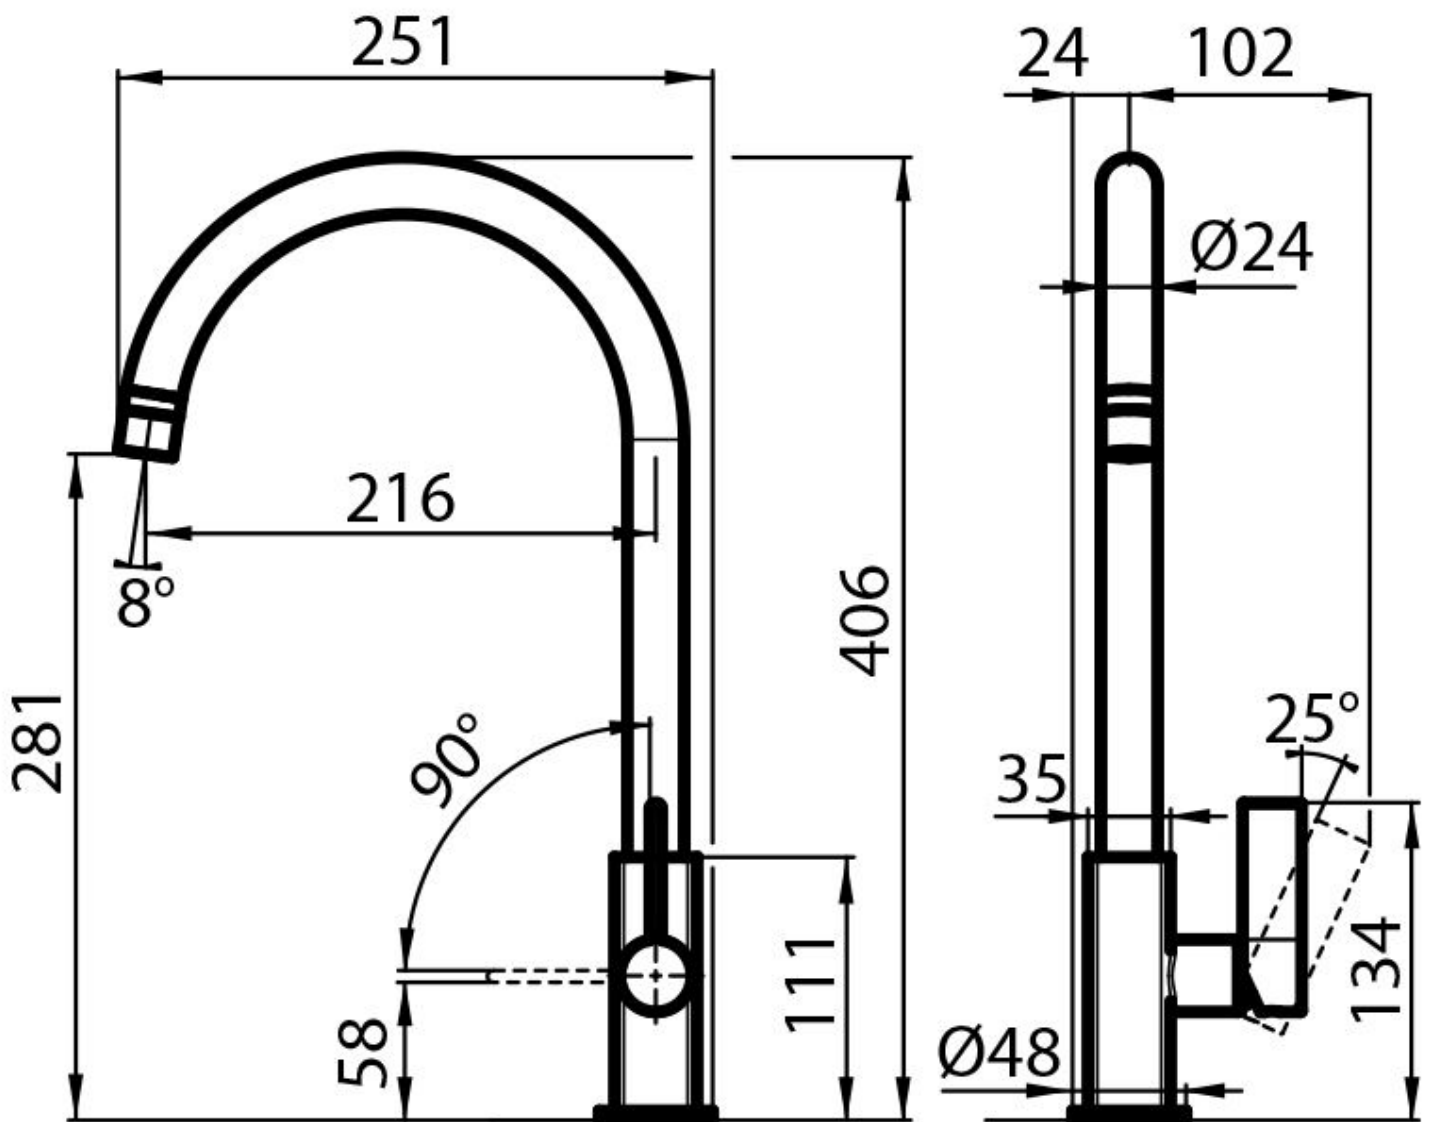

Miscelatore Delta

Miscelatori

Codice: 8441 000

CARATTERISTICHE

PIASTRA DI RINFORZO

Tutti i miscelatori Foster hanno in dotazione la piastra di rinforzo che fornisce perfetta stabilità su qualsiasi livello.

ROTAZIONE CANNA

Tutti i miscelatori sono dotati di un ampio angolo di rotazione. Alcuni modelli permettono una rotazione completa di 360°.

DETTAGLI

Materiale

Ottone

Texture

Cromato

Angolo di rotazione

360°

Base d'appoggio

ø50mm

Cartuccia

Con dischi ceramici

Foro mixer

ø35mm

Spessore max top

40mm

Tipo miscelatore

Miscelatore con canna girevole

DATI TECNICI

GALLERIA FOTOGRAFICA