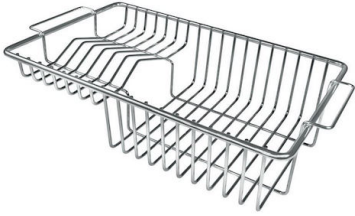

PILETTA 3,5" BASKET

Lo scarico è dotato di piletta grande 3,5", con il pratico tappo a cestello che impedisce il defluire nello scarico di parti solide.

POSSIBILITÀ SECONDO/TERZO FORO

Il lavello è personalizzabile con l'esecuzione su richiesta in fase d'ordine di fori aggiuntivi, utilizzabili per miscelatori a doppio foro, per pilette con comando remoto o per l'installazione di dispenser per il sapone. Le posizioni sono segnalate sui disegni con fori a linea tratteggiata.

Dotazioni standard Ganci di fissaggio, guarnizione, piletta, troppo-pieno e sifone, Imballo in scatola

Fori Mixer 2 fori di serie

Foro incasso 1140x480 mm

Gocciolatoio Sì

Larghezza 117 cm

Misura vasca 750x350mm

Numero vasche 1 vasca

Piletta Piletta con comando automatico PM

IN DOTAZIONE

1 x Piletta automatica 8407 113
1 x Elemento portacoltelli

DATI TECNICI

GALLERIA FOTOGRAFICA

IN DOTAZIONE

Piletta automatica

ACCESSORI OPZIONALI

Griglia portapiatti inox

Tagliere

ABBINAMENTI CONSIGLIATI

Miscelatore Milanello

Miscelatore NYC