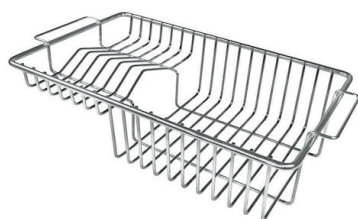

PILETTA 3,5" BASKET

Lo scarico è dotato di piletta grande 3,5", con il pratico tappo a cestello che impedisce il defluire nello scarico di parti solide.

POSSIBILITÀ SECONDO/TERZO FORO

Il lavello è personalizzabile con l'esecuzione su richiesta in fase d'ordine di fori aggiuntivi, utilizzabili per miscelatori a doppio foro, per pilette con comando remoto o per l'installazione di dispenser per il sapone. Le posizioni sono segnalate sui disegni con fori a linea tratteggiata.

Dotazioni standard Ganci di fissaggio, guarnizione, piletta, troppo-pieno e sifone, Imballo in scatola

Fori Mixer 2 fori di serie - 3° foro su richiesta

Foro incasso 1140x480 mm

Gocciolatoio Sì

Larghezza 117 cm

Misura vasca 365x350mm

Note: Guarnizioni premontate

Numero vasche 2 vasche

Piletta Piletta con comando automatico PM

DATI TECNICI

GALLERIA FOTOGRAFICA

IN DOTAZIONE

Piletta automatica

ACCESSORI OPZIONALI

Griglia portapiatti inox

Tagliere

ABBINAMENTI CONSIGLIATI

Miscelatore Milanello

Miscelatore NYC