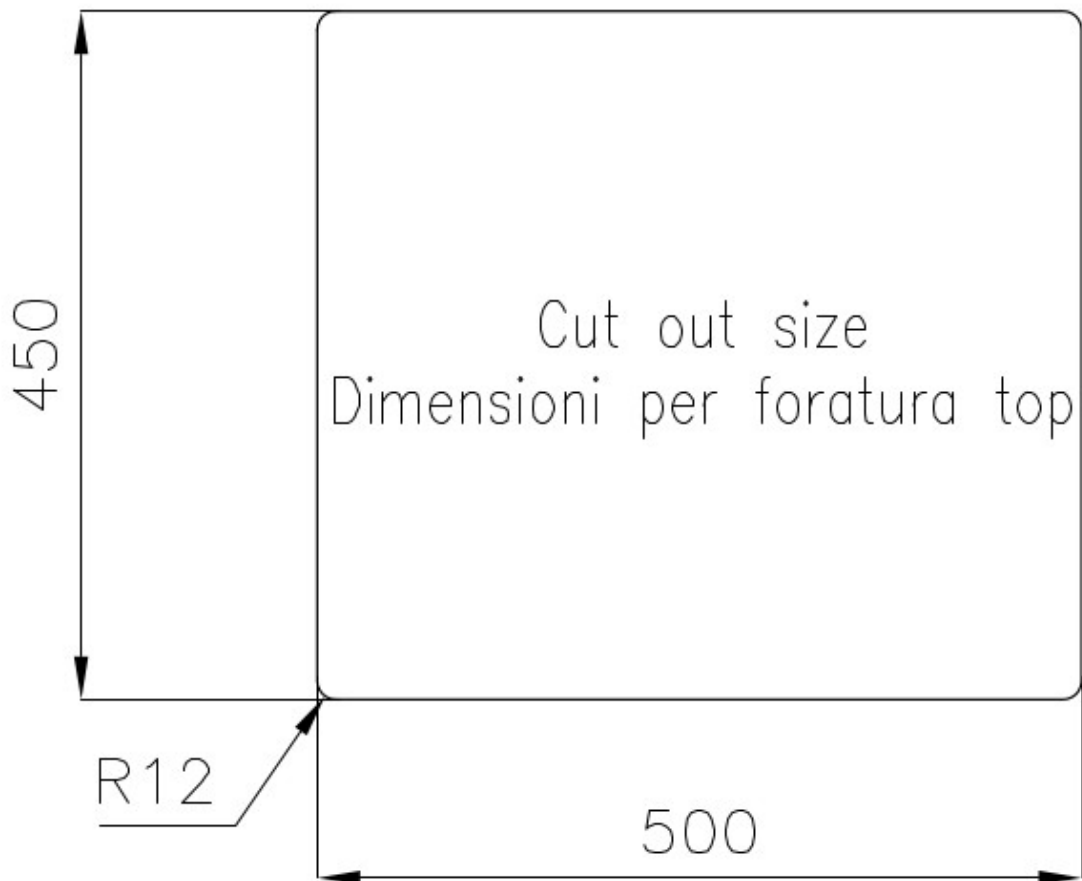

GALLERIA FOTOGRAFICA