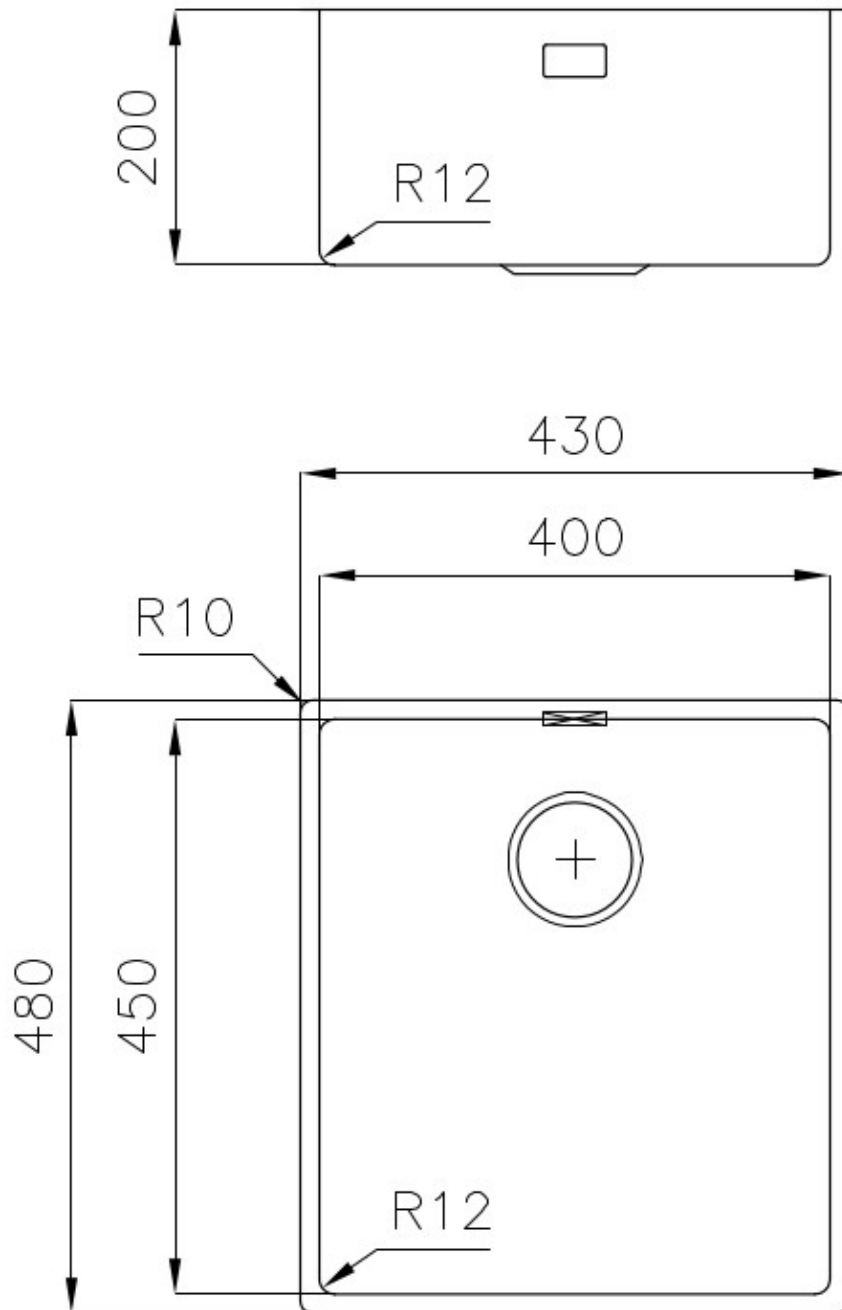

PILETTA 3,5" BASKET

Lo scarico è dotato di piletta grande 3,5", con il pratico tappo a cestello che impedisce il defluire nello scarico di parti solide.

TROPPO PIENO PERIMETRALE

Il troppo/pieno è una sicurezza sempre presente sui lavelli Foster che impedisce il traboccare dell'acqua dalla vasca in caso di dimenticanze. La soluzione a scarico perimetrale migliora l'estetica grazie alla forma squadrata ed essenziale.

VASCA A RAGGIO STRETTO

Vasche con forme squadrate dal design moderno e con aumentata capienza. Per un'estetica minimal coniugata con la massima praticità.

VASCA PROFONDA

Vasche che raggiungono una profondità importante, oltre i 20 cm, grazie alla evoluta tecnologia produttiva, che offrono grande capienza e praticità in tutte le operazioni di lavaggio.

DETTAGLI

Bordo Installazione

Sottotop

Materiale

Acciaio inox AISI 304

Texture	Spazzolato
Base	45 cm
Dimensioni	480x430 mm
Dotazioni standard	Ganci di fissaggio, guarnizione, piletta, troppo-pieno e sifone, Imballo in scatola
Fori Mixer	Nessun foro di serie
Foro incasso	Vedi scheda tecnica (per tutti i modelli FT/FTS e Sottotop)
Gocciolatoio	No
Larghezza	43 cm
Misura vasca	450x400mm
Numero vasche	1 vasca
Piletta	Piletta 3,5"

DATI TECNICI

Cut out size – Dimensioni per foratura top

GALLERIA FOTOGRAFICA

ACCESSORI OPZIONALI

Cestello bianco

Cestello inox

Cestello portapiatti inox

Kit grattugia con supporto per anello e vassoio di raccolta alimenti