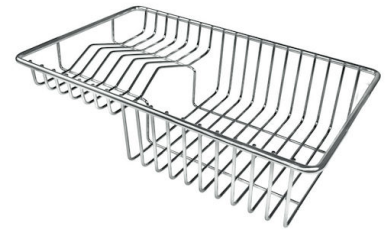

VASCA A RAGGIO STRETTO

Vasche con forme squadrate dal design moderno e con aumentata capienza. Per un'estetica minimal coniugata con la massima praticità.

VASCA PROFONDA

Vasche che raggiungono una profondità importante, oltre i 20 cm, grazie alla evoluta tecnologia produttiva, che offrono grande capienza e praticità in tutte le operazioni di lavaggio.

DETTAGLI

Bordo Installazione

Sottotop

Materiale

Acciaio inox AISI 304

Texture	Spazzolato
Base	45 cm
Dimensioni	480x430 mm
Dotazioni standard	Ganci di fissaggio, guarnizione, piletta, troppo-pieno e sifone, Imballo in scatola
Fori Mixer	Nessun foro di serie
Foro incasso	Vedi scheda tecnica (per tutti i modelli FT/FTS e Sottotop)
Gocciolatoio	No
Larghezza	43 cm
Misura vasca	450x400mm
Numero vasche	1 vasca
Piletta	Piletta 3,5"

DATI TECNICI

Cut out size – Dimensioni per foratura top

GALLERIA FOTOGRAFICA

ACCESSORI OPZIONALI

Cestello bianco

Cestello inox

Cestello portapiatti inox

Kit grattugia con supporto per anello e vassoio di raccolta alimenti

Scolapasta inox

Tagliere Twin HDPE + Black

Vaschetta bianca

Vaschetta forata inox

ATTENZIONE

Gli accessori 8159101, 8100303, 8151000 sono utilizzabili solo in abbinamento con l'accessorio 8644101
Gli accessori 8100154, 8154000 sono utilizzabili solo in abbinamento con l'accessorio 8644004