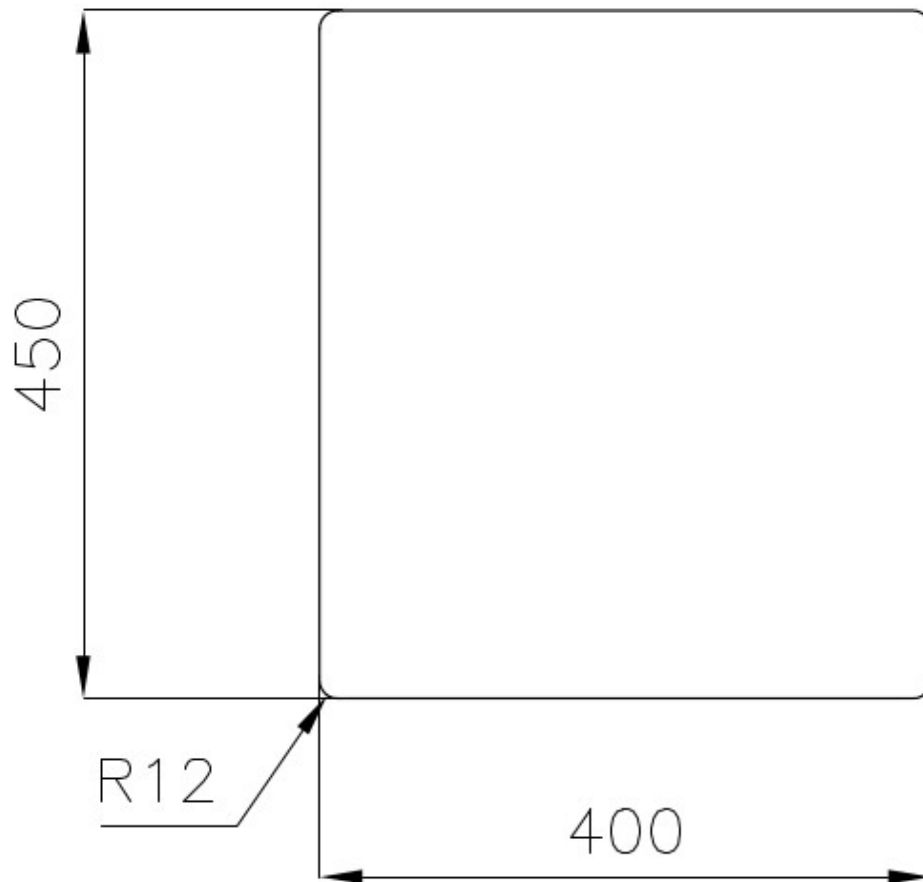

Cut out size – Dimensioni per foratura top

GALLERIA FOTOGRAFICA