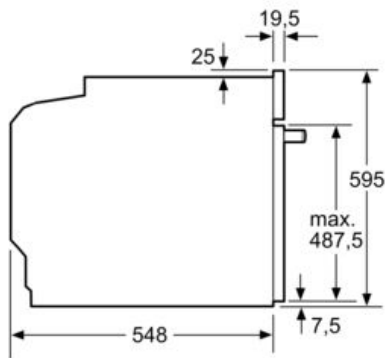

Caratteristiche

Dati tecnici

Colore/materiale del frontale : Acciaio inox
 Tipologia costruttiva del prodotto : Da incasso
 Sistema di pulizia : 1 pannello catalitico, Idrolisi
 Dimensioni del vano per l'installazione (AxLxP) : 585-595 x 560-568 x 550 mm
 Dimensioni (AxLxP) : 595 x 594 x 548 mm
 Dimensioni del prodotto imballato (AxLxP) : 675 x 690 x 660 mm
 Materiale del cruscotto : vetro
 Materiale porta : vetro
 Peso netto : 31,3 kg
 Volume utile : 71 l
 Metodo di cottura : aria calda, Aria calda delicata, funzione pizza, Grill a superficie grande, grill ventilato, riscaldamento inferiore, riscaldamento superiore e inferiore
 Materiale della cavità : Other
 Regolazione della temperatura : Meccanico
 Numero di luci interne : 1
 Certificati di omologazione : CE, VDE
 Lunghezza del cavo di alimentazione elettrica : 120 cm
 Codice EAN : 4242003802809
 Numero di vani - (2010/30/CE) : 1
 Classe di efficienza energetica (2010/30/EC) : A
 Energy consumption per cycle conventional (2010/30/EC) : 0,97 kWh/cycle
 Energy consumption per cycle forced air convection (2010/30/EC) : 0,81 kWh/cycle
 Indice di efficienza energetica (2010/30/CE) : 95,3 %
 Dati nominali collegamento elettrico : 3600 W
 Corrente : 16 A
 Tensione : 220-240 V
 Frequenza : 50; 60 Hz
 Tipo di spina : Schuko

Informazioni tecniche

- Lungh. cavo alimentazione: 120 cm
-
- Tensione: 220 - 240 V
- Assorbimento massimo elettrico: 3.6 kW

Dimensioni

- Dimensioni apparecchio (AxLxP): 595 mm x 594 mm x 548 mm
-
- Dimensioni nicchia (AxLxP): 560 mm - 568 mm x 585 mm - 595 mm x 550 mm
-
- Si prega di fare riferimento alle quote d'installazione mostrate nel disegno tecnico

**iQ300, Forno da incasso, 60 x 60 cm,
Acciaio inox
HB532AERO**

Disegni quotati

Dimensioni in mm

A: 19,5 mm
B: Spazio per il collegamento dell'apparecchio 320 x 115 mm

Dimensioni in mm

Montaggio con un piano di cottura.

Dimensioni in mm