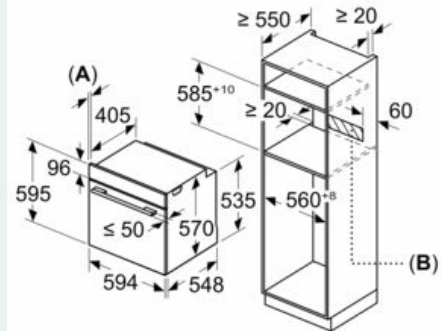

Caratteristiche

Dati tecnici

Colore/materiale del frontale : Acciaio inox
 Tipologia costruttiva del prodotto : Da incasso
 Sistema di pulizia : 1 pannello catalitico, Idrolisi
 Dimensioni del vano per l'installazione (AxLxP) : 585-595 x 560-568 x 550 mm
 Dimensioni (AxLxP) : 595 x 594 x 548 mm
 Dimensioni del prodotto imballato (AxLxP) : 675 x 690 x 660 mm
 Materiale del cruscotto : vetro
 Materiale porta : vetro
 Peso netto : 31,3 kg
 Volume utile : 71 l
 Metodo di cottura : aria calda, Aria calda delicata, funzione pizza, Grill a superficie grande, grill ventilato, riscaldamento inferiore, riscaldamento superiore e inferiore
 Materiale della cavità : Other
 Regolazione della temperatura : Meccanico
 Numero di luci interne : 1
 Certificati di omologazione : CE, VDE
 Lunghezza del cavo di alimentazione elettrica : 120 cm
 Codice EAN : 4242003802809
 Numero di vani - (2010/30/CE) : 1
 Classe di efficienza energetica (2010/30/EC) : A
 Energy consumption per cycle conventional (2010/30/EC) : 0,97 kWh/cycle
 Energy consumption per cycle forced air convection (2010/30/EC) : 0,81 kWh/cycle
 Indice di efficienza energetica (2010/30/CE) : 95,3 %
 Dati nominali collegamento elettrico : 3600 W
 Corrente : 16 A
 Tensione : 220-240 V
 Frequenza : 50; 60 Hz
 Tipo di spina : Schuko

Informazioni tecniche

- Lungh. cavo alimentazione: 120 cm
-
- Tensione: 220 - 240 V
- Assorbimento massimo elettrico: 3.6 kW

Dimensioni

- Dimensioni apparecchio (AxLxP): 595 mm x 594 mm x 548 mm
-
- Dimensioni nicchia (AxLxP): 560 mm - 568 mm x 585 mm - 595 mm x 550 mm
-
- Si prega di fare riferimento alle quote d'installazione mostrate nel disegno tecnico

**iQ300, Forno da incasso, 60 x 60 cm,
Acciaio inox
HB532AERO**

Disegni quotati

Dimensioni in mm

A: 19,5 mm
B: Spazio per il collegamento dell'apparecchio 320 x 115 mm

Dimensioni in mm

Montaggio con un piano di cottura.

Dimensioni in mm