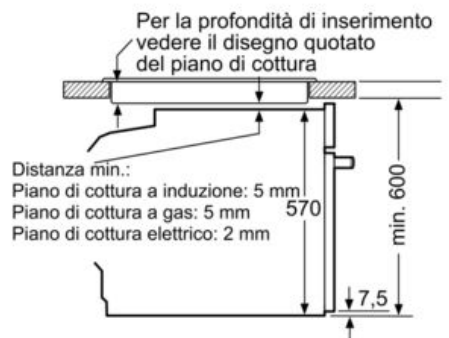

Caratteristiche

Dati tecnici

Colore/materiale del frontale : Acciaio inox
 Tipologia costruttiva del prodotto : Da incasso
 Sistema di pulizia : 1 pannello catalitico, Idrolisi
 Dimensioni del vano per l'installazione (AxLxP) : 585-595 x 560-568 x 550 mm
 Dimensioni (AxLxP) : 595 x 594 x 548 mm
 Dimensioni del prodotto imballato (AxLxP) : 675 x 690 x 660 mm
 Materiale del cruscotto : vetro
 Materiale porta : vetro
 Peso netto : 31,3 kg
 Volume utile : 71 l
 Metodo di cottura : aria calda, Aria calda delicata, funzione pizza, Grill a superficie grande, grill ventilato, riscaldamento inferiore, riscaldamento superiore e inferiore
 Materiale della cavità : Other
 Regolazione della temperatura : Meccanico
 Numero di luci interne : 1
 Certificati di omologazione : CE, VDE
 Lunghezza del cavo di alimentazione elettrica : 120 cm
 Codice EAN : 4242003802809
 Numero di vani - (2010/30/CE) : 1
 Classe di efficienza energetica (2010/30/EC) : A
 Energy consumption per cycle conventional (2010/30/EC) : 0,97 kWh/cycle
 Energy consumption per cycle forced air convection (2010/30/EC) : 0,81 kWh/cycle
 Indice di efficienza energetica (2010/30/CE) : 95,3 %
 Dati nominali collegamento elettrico : 3600 W
 Corrente : 16 A
 Tensione : 220-240 V
 Frequenza : 50; 60 Hz
 Tipo di spina : Schuko

Informazioni tecniche

- Lungh. cavo alimentazione: 120 cm
-
- Tensione: 220 - 240 V
- Assorbimento massimo elettrico: 3.6 kW

Dimensioni

- Dimensioni apparecchio (AxLxP): 595 mm x 594 mm x 548 mm
-
- Dimensioni nicchia (AxLxP): 560 mm - 568 mm x 585 mm - 595 mm x 550 mm
-
- Si prega di fare riferimento alle quote d'installazione mostrate nel disegno tecnico

**iQ300, Forno da incasso, 60 x 60 cm,
Acciaio inox
HB532AERO**

Disegni quotati

Dimensioni in mm

A: 19,5 mm
B: Spazio per il collegamento dell'apparecchio 320 x 115 mm

Dimensioni in mm

Montaggio con un piano di cottura.

Dimensioni in mm