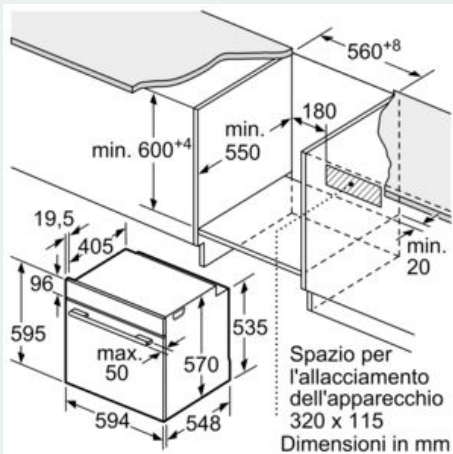

Caratteristiche

Dati tecnici

Colore/materiale del frontale : Acciaio inox
 Tipologia costruttiva del prodotto : Da incasso
 Sistema di pulizia : 1 pannello catalitico, Idrolisi
 Dimensioni del vano per l'installazione (AxLxP) : 585-595 x 560-568 x 550 mm
 Dimensioni (AxLxP) : 595 x 594 x 548 mm
 Dimensioni del prodotto imballato (AxLxP) : 675 x 690 x 660 mm
 Materiale del cruscotto : vetro
 Materiale porta : vetro
 Peso netto : 31,3 kg
 Volume utile : 71 l
 Metodo di cottura : aria calda, Aria calda delicata, funzione pizza, Grill a superficie grande, grill ventilato, riscaldamento inferiore, riscaldamento superiore e inferiore
 Materiale della cavità : Other
 Regolazione della temperatura : Meccanico
 Numero di luci interne : 1
 Certificati di omologazione : CE, VDE
 Lunghezza del cavo di alimentazione elettrica : 120 cm
 Codice EAN : 4242003802809
 Numero di vani - (2010/30/CE) : 1
 Classe di efficienza energetica (2010/30/EC) : A
 Energy consumption per cycle conventional (2010/30/EC) : 0,97 kWh/cycle
 Energy consumption per cycle forced air convection (2010/30/EC) : 0,81 kWh/cycle
 Indice di efficienza energetica (2010/30/CE) : 95,3 %
 Dati nominali collegamento elettrico : 3600 W
 Corrente : 16 A
 Tensione : 220-240 V
 Frequenza : 50; 60 Hz
 Tipo di spina : Schuko

Informazioni tecniche

- Lungh. cavo alimentazione: 120 cm
-
- Tensione: 220 - 240 V
- Assorbimento massimo elettrico: 3.6 kW

Dimensioni

- Dimensioni apparecchio (AxLxP): 595 mm x 594 mm x 548 mm
-
- Dimensioni nicchia (AxLxP): 560 mm - 568 mm x 585 mm - 595 mm x 550 mm
-
- Si prega di fare riferimento alle quote d'installazione mostrate nel disegno tecnico

**iQ300, Forno da incasso, 60 x 60 cm,
Acciaio inox
HB532AERO**

Disegni quotati

Dimensioni in mm

A: 19,5 mm
B: Spazio per il collegamento dell'apparecchio 320 x 115 mm

Dimensioni in mm

Montaggio con un piano di cottura.

Dimensioni in mm