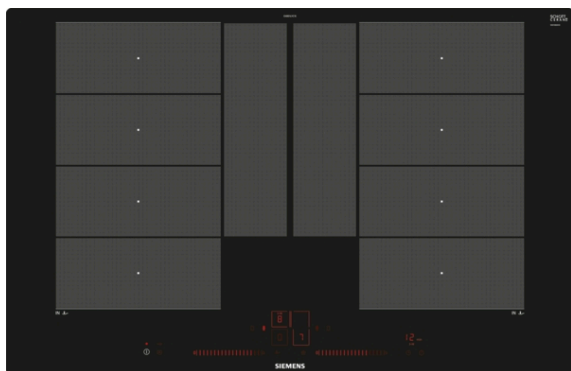

iQ700, Piano cottura a induzione, 80 cm, nero EX801LYC1E

Accessori opzionali

HZ9SE060	SET PENTOLE 6 PEZZI
HZ9SE040	SET PENTOLE 4 PEZZI
HZ9SE030	ACCESSORIO PIANO COTTURA (PENTOLE IND)
HZ9ES100	Accessorio cottura piani
HZ390522	ACCESSORIO PIANO INC-GRILL
HZ390512	ACCESSORIO PIANO INC-TEPPAN YAKI
HZ390220	Pentola antiaderente 19 cm. di diametro

Piano FlexInduction per la massima flessibilità quando cucini

- ✓ flexInduction Plus: zona di cottura estensibile e intelligente che si adatta alle tue pentole e padelle
- ✓ Dual lightSlider: tocca e scorri per controllare il tuo piano cottura.
- ✓ fryingSensor Plus: mai più pietanze bruciate.
- ✓ powerMove Plus: intuitivo controllo grazie alle tre zone impostate a differenti temperature
- ✓ Ricorda le impostazioni di calore delle singole pentole mentre le sposti liberamente sul piano di cottura - flexMotion.

Caratteristiche

Dati tecnici

Nome/famiglia prodotto : zona di cottura vetroceramica
 Tipologia costruttiva del prodotto : Da incasso
 Funzionamento : elettrico
 Numero totale di posizioni utilizzabili simultaneamente : 4
 Larghezza del prodotto : 792 mm
 Dimensioni (AxLxP) : 56 x 792 x 512 mm
 Dimensioni del prodotto imballato (AxLxP) : 126 x 953 x 603 mm
 Peso netto : 18,4 kg
 Peso lordo : 19,8 kg
 Indicatore di calore residuo : Separato
 Posizione pannello di controllo : Piano frontale
 Principale materiale della superficie : vetroceramica
 Colore della superficie : nero
 Certificati di omologazione : AENOR, CE
 Lunghezza del cavo di alimentazione elettrica : 110 cm
 Codice EAN : 4242003716946
 Dati nominali collegamento elettrico : 7400 W
 Tensione : 220-240 V
 Frequenza : 50; 60 Hz

iQ700, Piano cottura a induzione, 80 cm, nero EX801LYC1E

Caratteristiche

- Le zone di cottura Flexi si uniscono o separano in maniera automatica in base alla forma e alla dimensione della pentola utilizzata.
- 80 cm: spazio per 4 pentole o padelle.