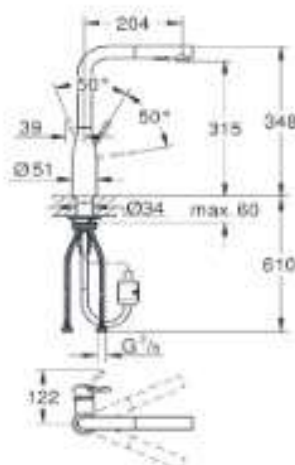

novità

linea esclusiva canale cucina

Codice

Articolo

Colore

08717073

30 432 000

cromo

08717074

30 432 DC0

SuperSteel

Accent

Miscelatore monocomando per lavello

bocca alta

cartuccia a dischi ceramici da 28 mm con tecnologia GROHE SilkMove

con doccetta estraibile a 2 getti

mousseur con sistema anticalcare SpeedClean ritorno automatico al mousseur

bocca girevole

angolo di rotazione 360°

con valvola di ritegno incorporata

con limitatore di temperatura integrato

000 | StarLight Chrome

DC0 | SuperSteel