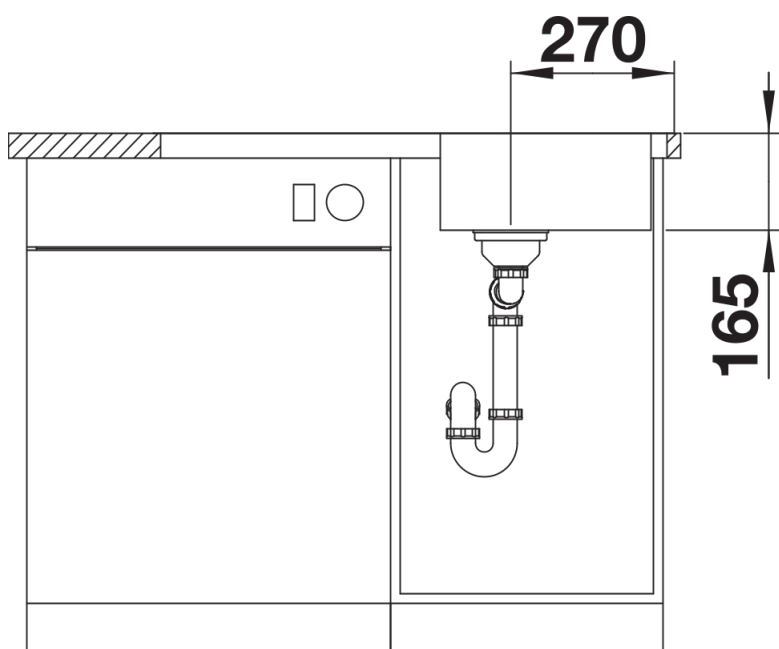

Scheda tecnica del prodotto LANTOS 45 S-IF Salto

N. articolo 1619707

Vantaggi

Dotazione

- vasca con piletta da 3 ½"
- sifone
- tappo a cestello e saltarello. Completo di 2 fori.

Dettagli

Vista superiore

Foratur

Vista frontale

Vista laterale