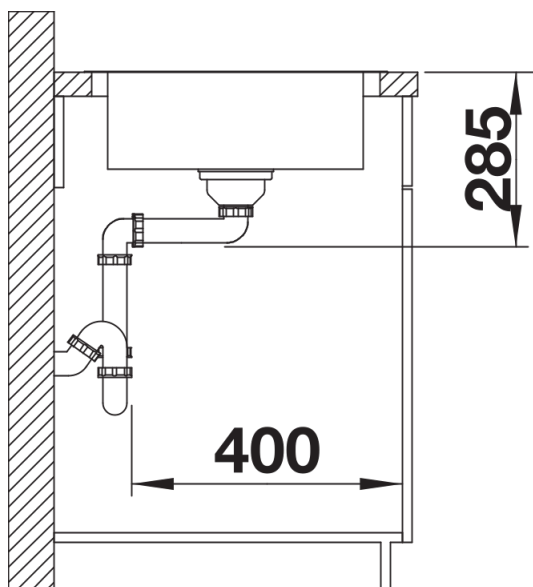

Scheda tecnica del prodotto LANTOS 45 S-IF Salto

N. articolo 1619707

Vantaggi

Dotazione

- vasca con piletta da 3 ½"
- sifone
- tappo a cestello e saltarello. Completo di 2 fori.

Dettagli

Vista superiore

Foratur

Vista frontale

Vista laterale