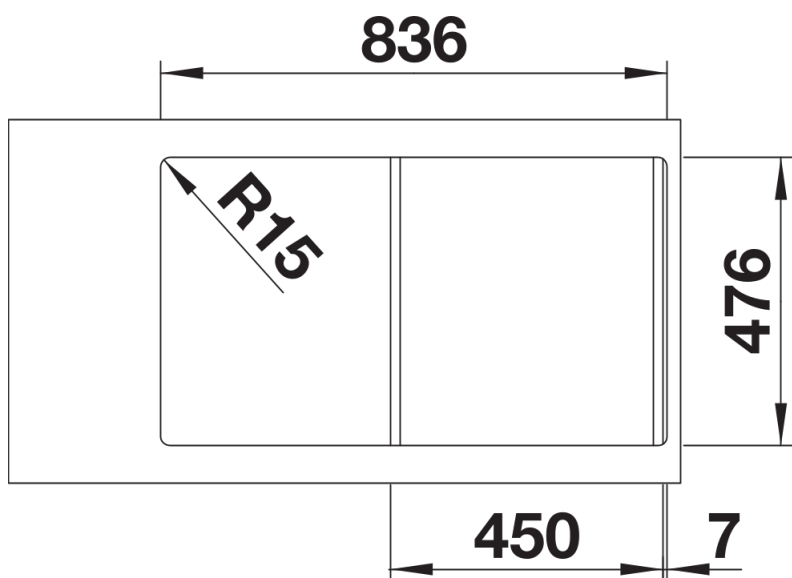

Scheda tecnica del prodotto LANTOS 45 S-IF Salto

N. articolo 1619707

Vantaggi

Dotazione

- vasca con piletta da 3 ½"
- sifone
- tappo a cestello e saltarello. Completo di 2 fori.

Dettagli

Vista superiore

Foratur

Vista frontale

Vista laterale