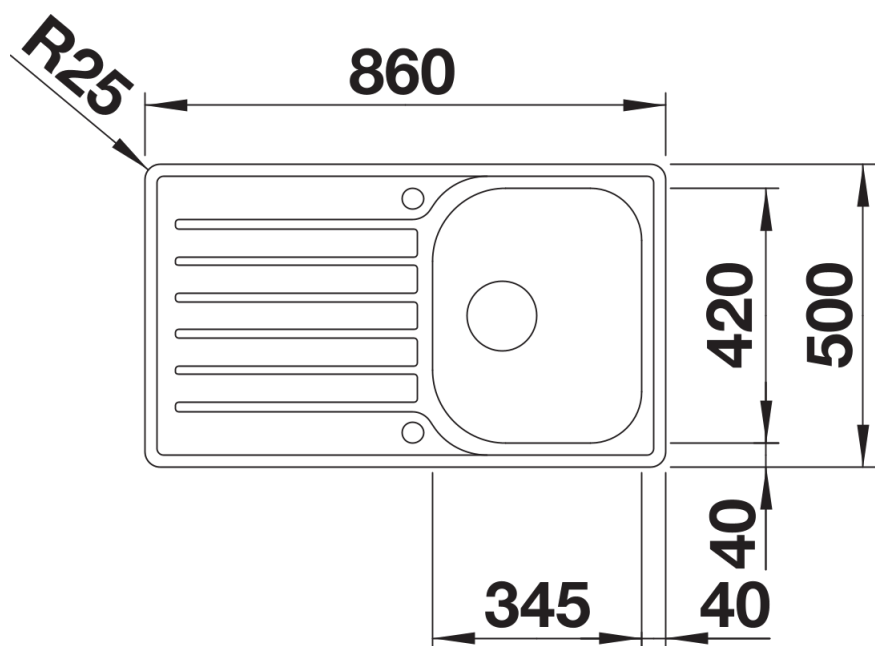

Scheda tecnica del prodotto LANTOS 45 S-IF Salto

N. articolo 1619707

Vantaggi

Dotazione

- vasca con piletta da 3 ½"
- sifone
- tappo a cestello e saltarello. Completo di 2 fori.

Dettagli

Vista superiore

Foratur

Vista frontale

Vista laterale