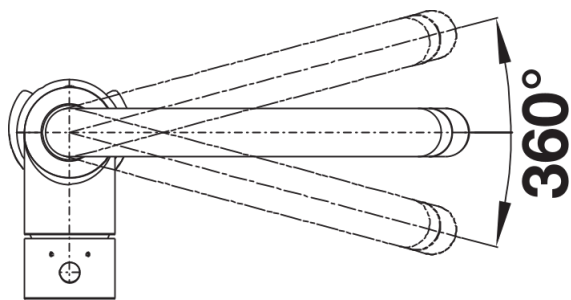

Scheda tecnica del prodotto MIDA-S

N. articolo 526146

Vantaggi

- Design essenziale per un'ottima praticità
- Miscelatore a canna alta per agevolare il riempimento di vasi o contenitori particolarmente ingombranti
- Dotato di doccetta estraibile

Colori

Colori disponibili:

- antracite
- grigio roccia
- alumetallic
- jasmine
- tartufo
- cafe
- grigio perla
- bianco silgranit
- champagne
- nero silgranit

Finitura SILGRANIT nero silgranit

Dotazione

- Girevole sino a 360°
- Diametro foro per miscelatore: 35 mm
- Dotato di cartuccia in ceramica
- Flessibili da 450 mm con dado da $\frac{3}{8}$ " per una facile installazione
- Rompigetto brevettato per una marcata riduzione dei depositi di calcare
- Dotato di valvola di non-ritorno certificata EN 1717
- Contropiastra di rinforzo per una maggiore stabilità
- Certificato LGA
- Certificato DVGW

Dettagli

Intervallo di rotazione

Vista laterale