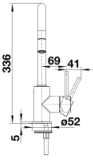

Colori

Colori disponibili:

- antracite
- grigio roccia
- alumetallic
- jasmine
- tartufo
- cafe
- grigio perla
- bianco silgranit
- champagne
- nero silgranit

Finitura SILGRANIT nero silgranit

Dotazione

- Girevole sino a 360°
- Diametro foro per miscelatore: 35 mm
- Dotato di cartuccia in ceramica
- Flessibili da 450 mm con dado da $\frac{3}{8}$ " per una facile installazione
- Rompigetto brevettato per una marcata riduzione dei depositi di calcare
- Dotato di valvola di non-ritorno certificata EN 1717
- Contropiastra di rinforzo per una maggiore stabilità
- Certificato LGA
- Certificato DVGW

Dettagli

Intervallo di rotazione

Vista laterale