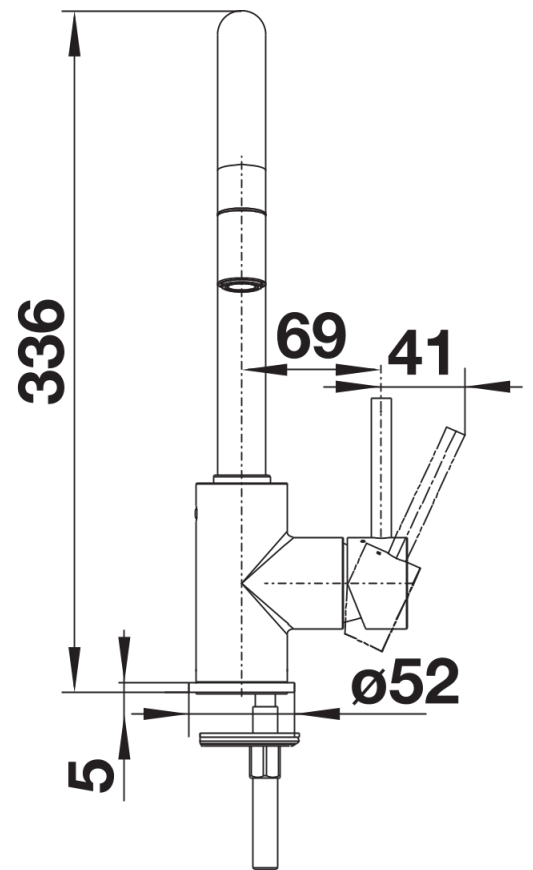

Scheda tecnica del prodotto MIDA-S

N. articolo 526146

Vantaggi

- Design essenziale per un'ottima praticità
- Miscelatore a canna alta per agevolare il riempimento di vasi o contenitori particolarmente ingombranti
- Dotato di doccetta estraibile

Colori

Colori disponibili:

- antracite
- grigio roccia
- alumetallic
- jasmine
- tartufo
- cafe
- grigio perla
- bianco silgranit
- champagne
- nero silgranit

Finitura SILGRANIT nero silgranit

Dotazione

- Girevole sino a 360°
- Diametro foro per miscelatore: 35 mm
- Dotato di cartuccia in ceramica
- Flessibili da 450 mm con dado da $\frac{3}{8}$ " per una facile installazione
- Rompigetto brevettato per una marcata riduzione dei depositi di calcare
- Dotato di valvola di non-ritorno certificata EN 1717
- Contropiastra di rinforzo per una maggiore stabilità
- Certificato LGA
- Certificato DVGW

Dettagli

Intervallo di rotazione

Vista laterale