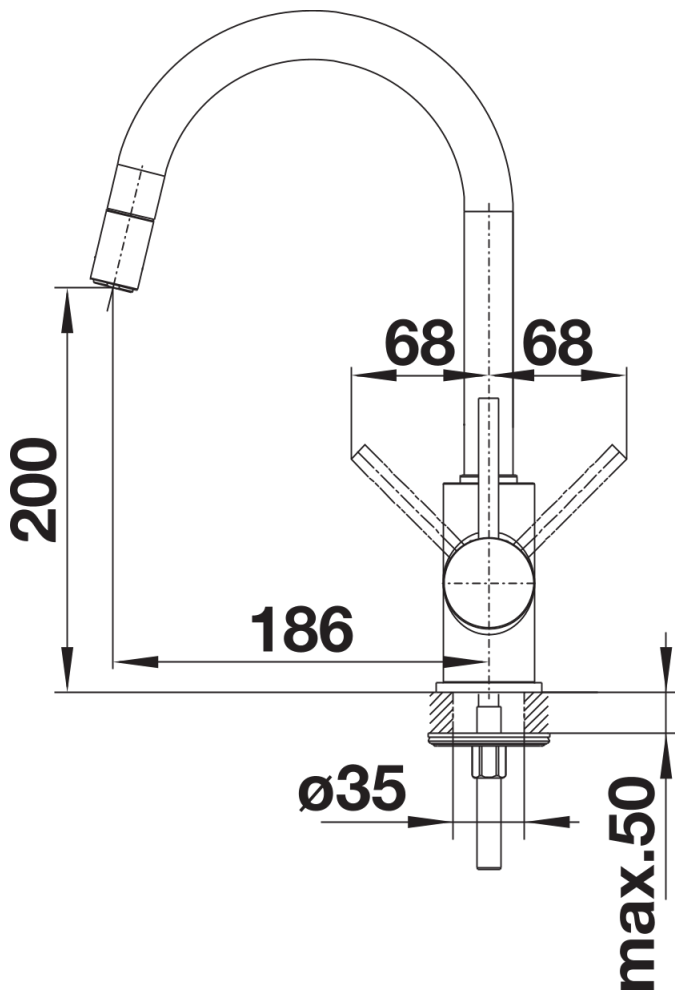

Scheda tecnica del prodotto MIDA-S

N. articolo 526146

Vantaggi

- Design essenziale per un'ottima praticità
- Miscelatore a canna alta per agevolare il riempimento di vasi o contenitori particolarmente ingombranti
- Dotato di doccetta estraibile

Colori

Colori disponibili:

- antracite
- grigio roccia
- alumetallic
- jasmine
- tartufo
- cafe
- grigio perla
- bianco silgranit
- champagne
- nero silgranit

Finitura SILGRANIT nero silgranit

Dotazione

- Girevole sino a 360°
- Diametro foro per miscelatore: 35 mm
- Dotato di cartuccia in ceramica
- Flessibili da 450 mm con dado da $\frac{3}{8}$ " per una facile installazione
- Rompigetto brevettato per una marcata riduzione dei depositi di calcare
- Dotato di valvola di non-ritorno certificata EN 1717
- Contropiastra di rinforzo per una maggiore stabilità
- Certificato LGA
- Certificato DVGW

Dettagli

Intervallo di rotazione

Vista laterale