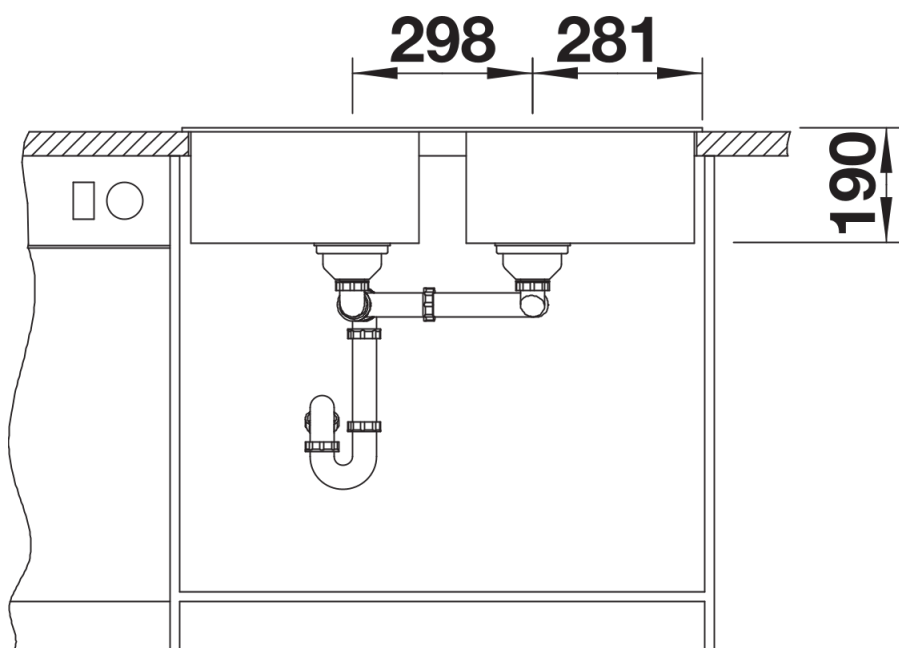

## Informazioni per la progettazione

---

- Dimensioni intaglio: 840x480 - R 15
- Non può essere montato a "inizio/fine composizione" nella base sottolavello indicata; può essere invece facilmente inserito in una base di misura superiore<br/>N.B.: Per il montaggio su piani di marmo, ordinare l'apposito kit

## Dotazione

---

- vasche con piletta da 3 ½"
- sifone e tappo a cestello

## Dettagli

---

Vista superiore

Foratur

Vista frontale

Vista laterale