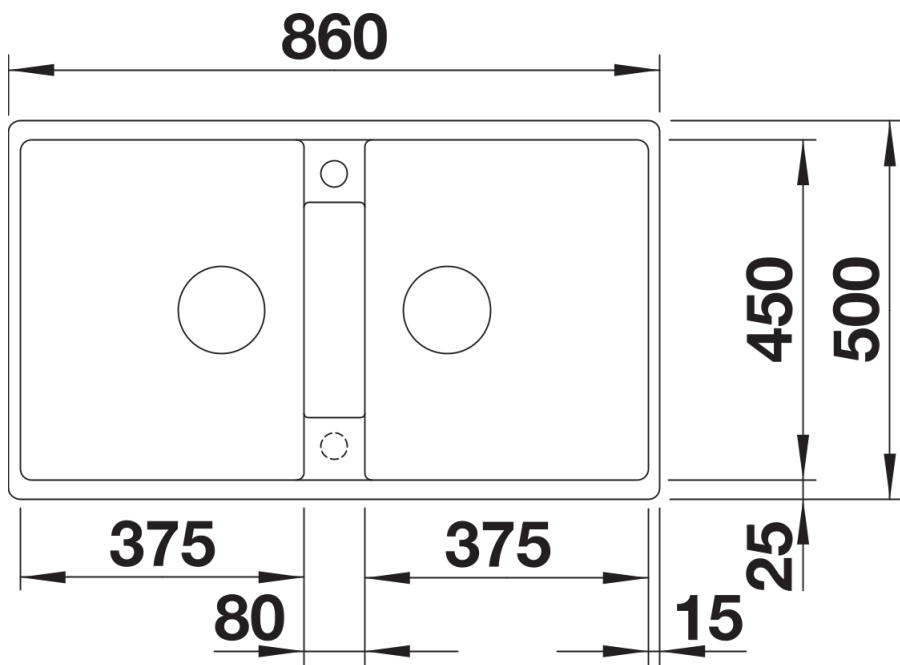

Vista superiore