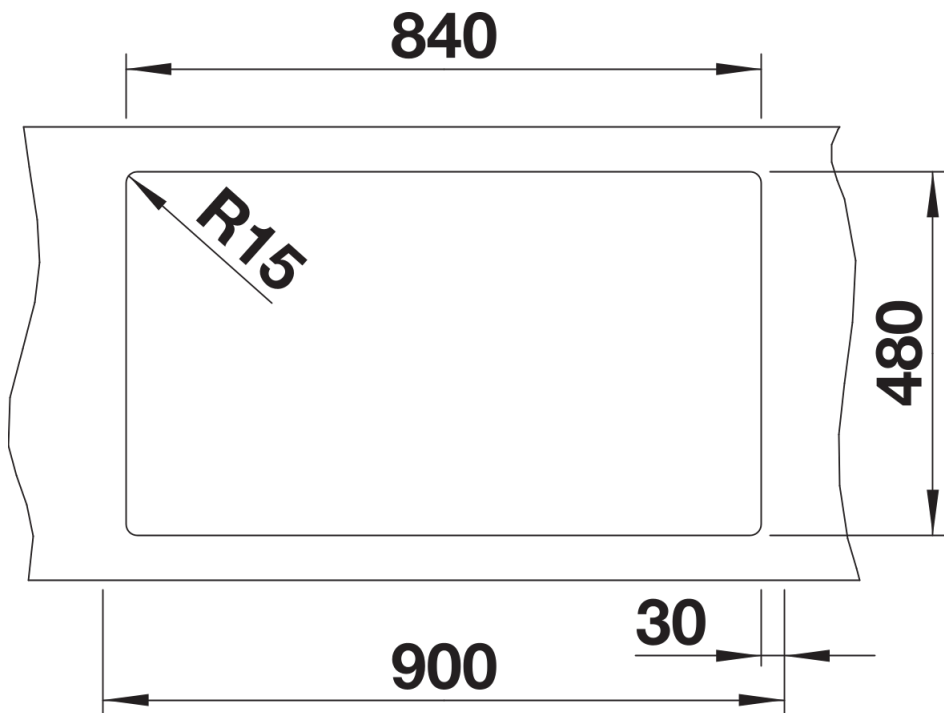

## Informazioni per la progettazione

---

- Dimensioni intaglio: 840x480 - R 15
- Non può essere montato a "inizio/fine composizione" nella base sottolavello indicata; può essere invece facilmente inserito in una base di misura superiore<br/>N.B.: Per il montaggio su piani di marmo, ordinare l'apposito kit

## Dotazione

---

- vasche con piletta da 3 ½"
- sifone e tappo a cestello

## Dettagli

---

Vista superiore

Foratur

Vista frontale

Vista laterale