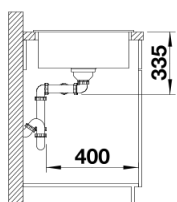

## Informazioni per la progettazione

---

- Dimensioni intaglio: 840x480 - R 15
- Non può essere montato a "inizio/fine composizione" nella base sottolavello indicata; può essere invece facilmente inserito in una base di misura superiore<br/>N.B.: Per il montaggio su piani di marmo, ordinare l'apposito kit

## Dotazione

---

- vasche con piletta da 3 ½"
- sifone e tappo a cestello

## Dettagli

---

Vista superiore

Foratur

Vista frontale

Vista laterale