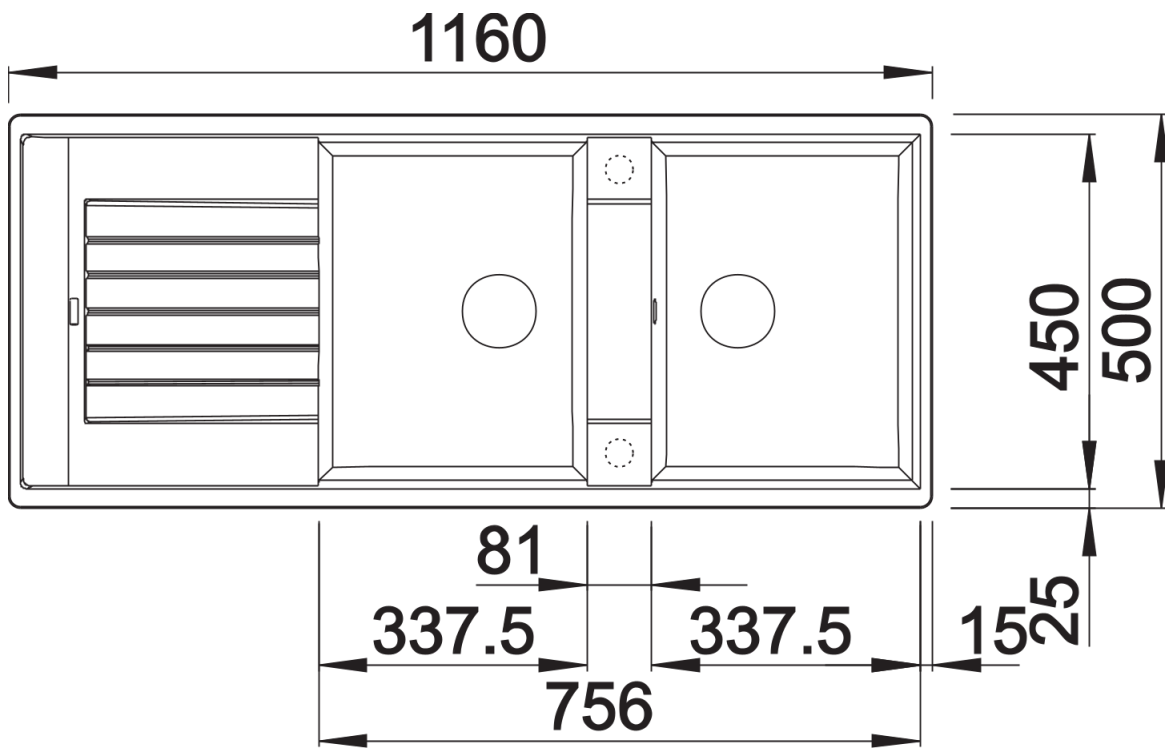

Scheda tecnica del prodotto ZIA 8 S

N. articolo 526027

Vantaggi

- Design moderno dalle linee decise
- Profilo esterno lineare, accentuato dal bordo sottile
- Fascia miscelatore caratteristica che amplia il gocciolatoio, incorniciandolo

Colori

SILGRANIT nero

Colori disponibili:

- antracite
- grigio roccia
- alumatico
- bianco
- jasmine
- champagne
- tartufo
- caffè
- avana
- grigio perla
- nero

Informazioni per la progettazione

- Dimensioni intaglio: 1140x480 - R 15
- Non può essere montato a "inizio/fine composizione" nella base sottolavello indicata; può essere invece facilmente inserito in una base di misura superiore
- N.B.: Per il montaggio su piani di marmo, ordinare l'apposito kit

Dotazione

- vasche con piletta da 3 ½"
- sifone e tappo a cestello

Dettagli

Vista superiore

Foratur

Vista frontale

Vista laterale