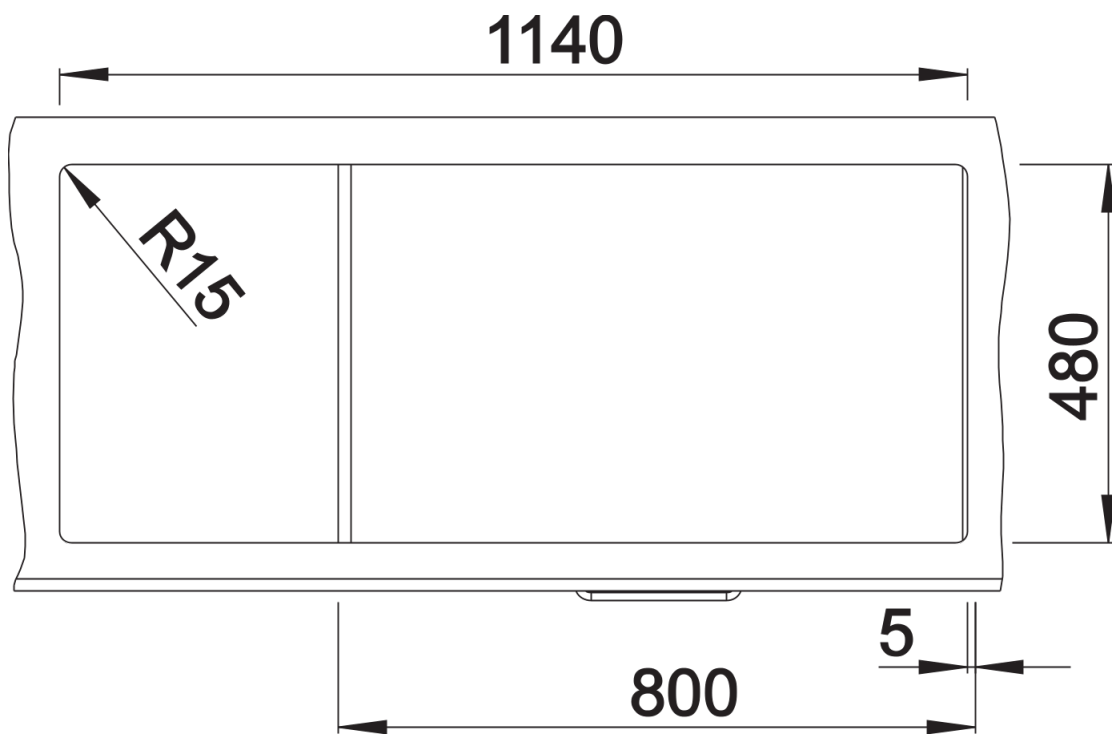

Scheda tecnica del prodotto ZIA 8 S

N. articolo 526027

Vantaggi

- Design moderno dalle linee decise
- Profilo esterno lineare, accentuato dal bordo sottile
- Fascia miscelatore caratteristica che amplia il gocciolatoio, incorniciandolo

Colori

SILGRANIT nero

Colori disponibili:

- antracite
- grigio roccia
- alumatico
- bianco
- jasmine
- champagne
- tartufo
- caffè
- avana
- grigio perla
- nero

Informazioni per la progettazione

- Dimensioni intaglio: 1140x480 - R 15
- Non può essere montato a "inizio/fine composizione" nella base sottolavello indicata; può essere invece facilmente inserito in una base di misura superiore
- N.B.: Per il montaggio su piani di marmo, ordinare l'apposito kit

Dotazione

- vasche con piletta da 3 ½"
- sifone e tappo a cestello

Dettagli

Vista superiore

Foratur

Vista frontale

Vista laterale