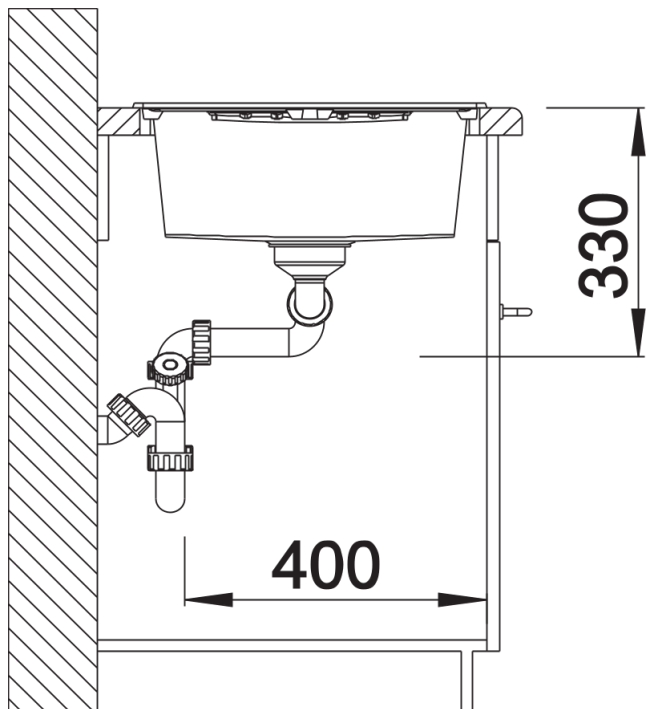

Scheda tecnica del prodotto ZIA 8 S

N. articolo 526027

Vantaggi

- Design moderno dalle linee decise
- Profilo esterno lineare, accentuato dal bordo sottile
- Fascia miscelatore caratteristica che amplia il gocciolatoio, incorniciandolo

Colori

SILGRANIT nero

Colori disponibili:

- antracite
- grigio roccia
- alumatico
- bianco
- jasmine
- champagne
- tartufo
- caffè
- avana
- grigio perla
- nero

Informazioni per la progettazione

- Dimensioni intaglio: 1140x480 - R 15
- Non può essere montato a "inizio/fine composizione" nella base sottolavello indicata; può essere invece facilmente inserito in una base di misura superiore
- N.B.: Per il montaggio su piani di marmo, ordinare l'apposito kit

Dotazione

- vasche con piletta da 3 ½"
- sifone e tappo a cestello

Dettagli

Vista superiore

Foratur

Vista frontale

Vista laterale