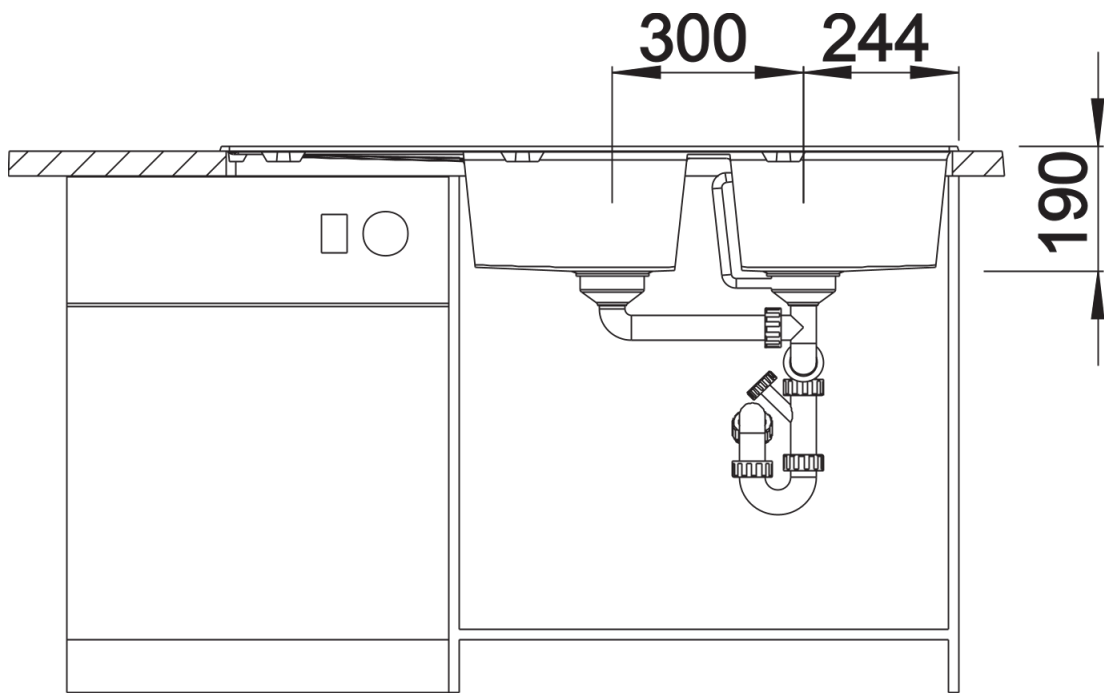

Scheda tecnica del prodotto ZIA 8 S

N. articolo 526027

Vantaggi

- Design moderno dalle linee decise
- Profilo esterno lineare, accentuato dal bordo sottile
- Fascia miscelatore caratteristica che amplia il gocciolatoio, incorniciandolo

Colori

SILGRANIT nero

Colori disponibili:

- antracite
- grigio roccia
- alumatico
- bianco
- jasmine
- champagne
- tartufo
- caffè
- avana
- grigio perla
- nero

Informazioni per la progettazione

- Dimensioni intaglio: 1140x480 - R 15
- Non può essere montato a "inizio/fine composizione" nella base sottolavello indicata; può essere invece facilmente inserito in una base di misura superiore
- N.B.: Per il montaggio su piani di marmo, ordinare l'apposito kit

Dotazione

- vasche con piletta da 3 ½"
- sifone e tappo a cestello

Dettagli

Vista superiore

Foratur

Vista frontale

Vista laterale