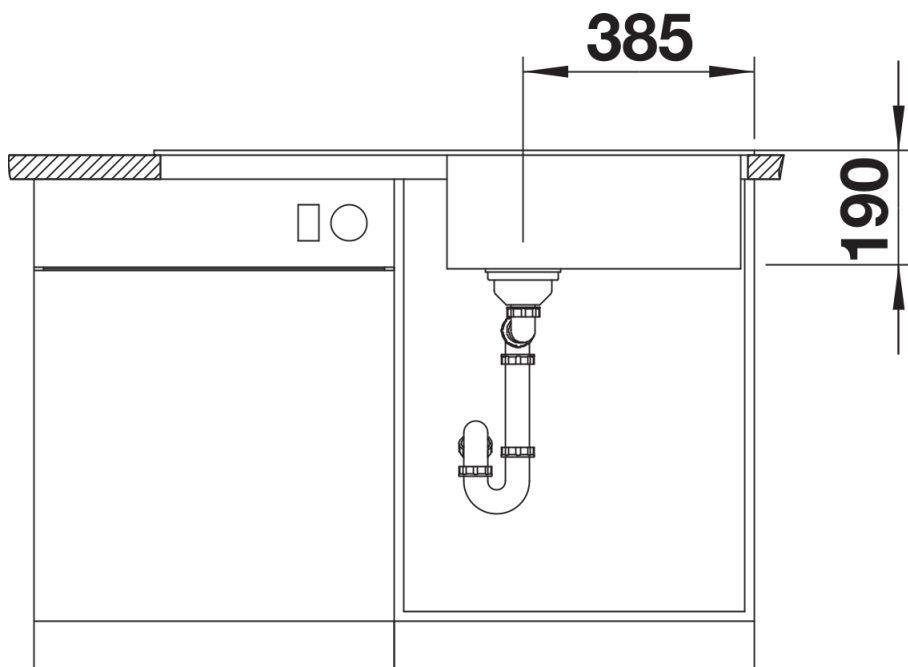

Colori

SILGRANIT nero

Colori disponibili:

- antracite
- grigio roccia
- alumetallic
- bianco
- jasmine
- champagne
- tartufo
- caffè
- avana
- grigio perla
- nero

Informazioni per la progettazione

- Dimensioni intaglio: 980x480 mm - R 15
- Non può essere montato a "inizio/fine composizione" nella base sottolavello indicata; può essere invece facilmente inserito in una base di misura superiore
- N.B.: Per il montaggio su piani di marmo, ordinare l'apposito kit

Dotazione

- vasca con piletta da 3 ½"
- sifone e tappo a cestello

Dettagli

Vista superiore

Foratur

Vista frontale

Vista laterale