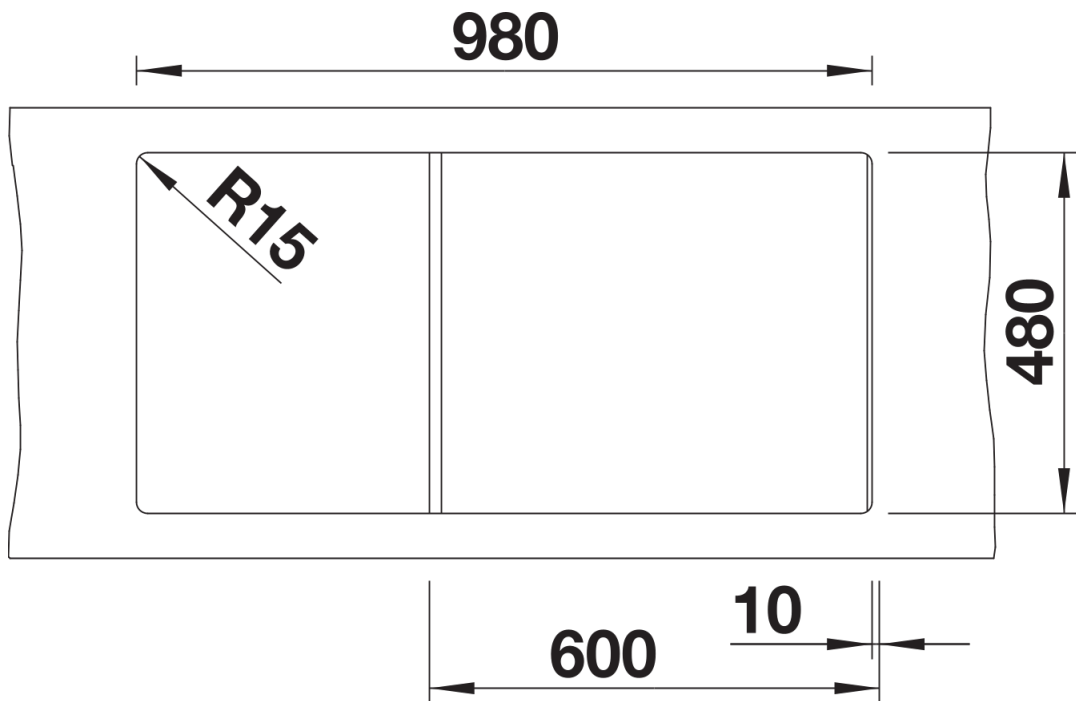

Scheda tecnica del prodotto ZIA XL 6 S

N. articolo 526024

Vantaggi

- Design moderno dalle linee pulite
- Comfort e qualità in un design senza tempo
- Estetica lineare con dordo perimetrale sottile e ribassato
- Vasca in formato XL per offrire più spazio e praticità

Colori

SILGRANIT nero

Colori disponibili:

- antracite
- grigio roccia
- alumetallic
- bianco
- jasmine
- champagne
- tartufo
- caffè
- avana
- grigio perla
- nero

Informazioni per la progettazione

- Dimensioni intaglio: 980x480 mm - R 15
- Non può essere montato a "inizio/fine composizione" nella base sottolavello indicata; può essere invece facilmente inserito in una base di misura superiore
- N.B.: Per il montaggio su piani di marmo, ordinare l'apposito kit

Dotazione

- vasca con piletta da 3 ½"
- sifone e tappo a cestello

Dettagli

Vista superiore

Foratur

Vista frontale

Vista laterale