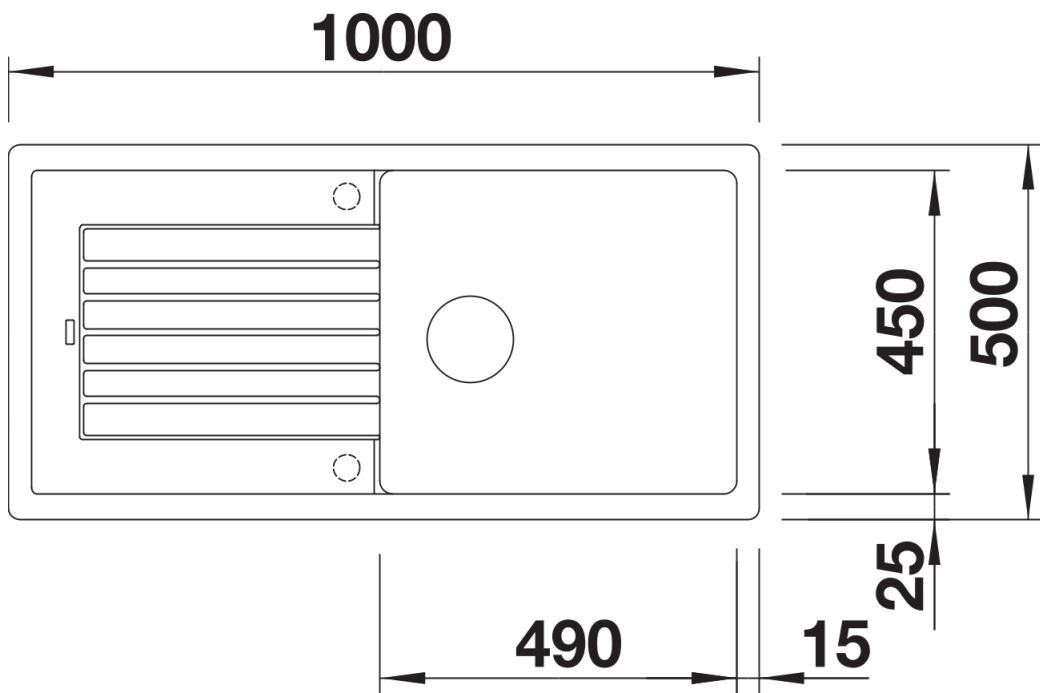

Scheda tecnica del prodotto ZIA XL 6 S

N. articolo 526024

Vantaggi

- Design moderno dalle linee pulite
- Comfort e qualità in un design senza tempo
- Estetica lineare con dordo perimetrale sottile e ribassato
- Vasca in formato XL per offrire più spazio e praticità

Colori

SILGRANIT nero

Colori disponibili:

- antracite
- grigio roccia
- alumetallic
- bianco
- jasmine
- champagne
- tartufo
- caffè
- avana
- grigio perla
- nero

Informazioni per la progettazione

- Dimensioni intaglio: 980x480 mm - R 15
- Non può essere montato a "inizio/fine composizione" nella base sottolavello indicata; può essere invece facilmente inserito in una base di misura superiore
- N.B.: Per il montaggio su piani di marmo, ordinare l'apposito kit

Dotazione

- vasca con piletta da 3 ½"
- sifone e tappo a cestello

Dettagli

Vista superiore

Foratur

Vista frontale

Vista laterale