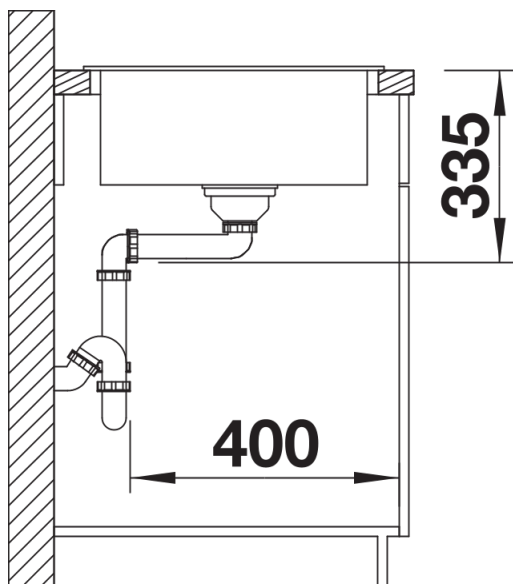

Colori

SILGRANIT nero

Colori disponibili:

- antracite
- grigio roccia
- alumetallic
- bianco
- jasmine
- champagne
- tartufo
- caffè
- avana
- grigio perla
- nero

Informazioni per la progettazione

- Dimensioni intaglio: 980x480 mm - R 15
- Non può essere montato a "inizio/fine composizione" nella base sottolavello indicata; può essere invece facilmente inserito in una base di misura superiore
- N.B.: Per il montaggio su piani di marmo, ordinare l'apposito kit

Dotazione

- vasca con piletta da 3 ½"
- sifone e tappo a cestello

Dettagli

Vista superiore

Foratur

Vista frontale

Vista laterale